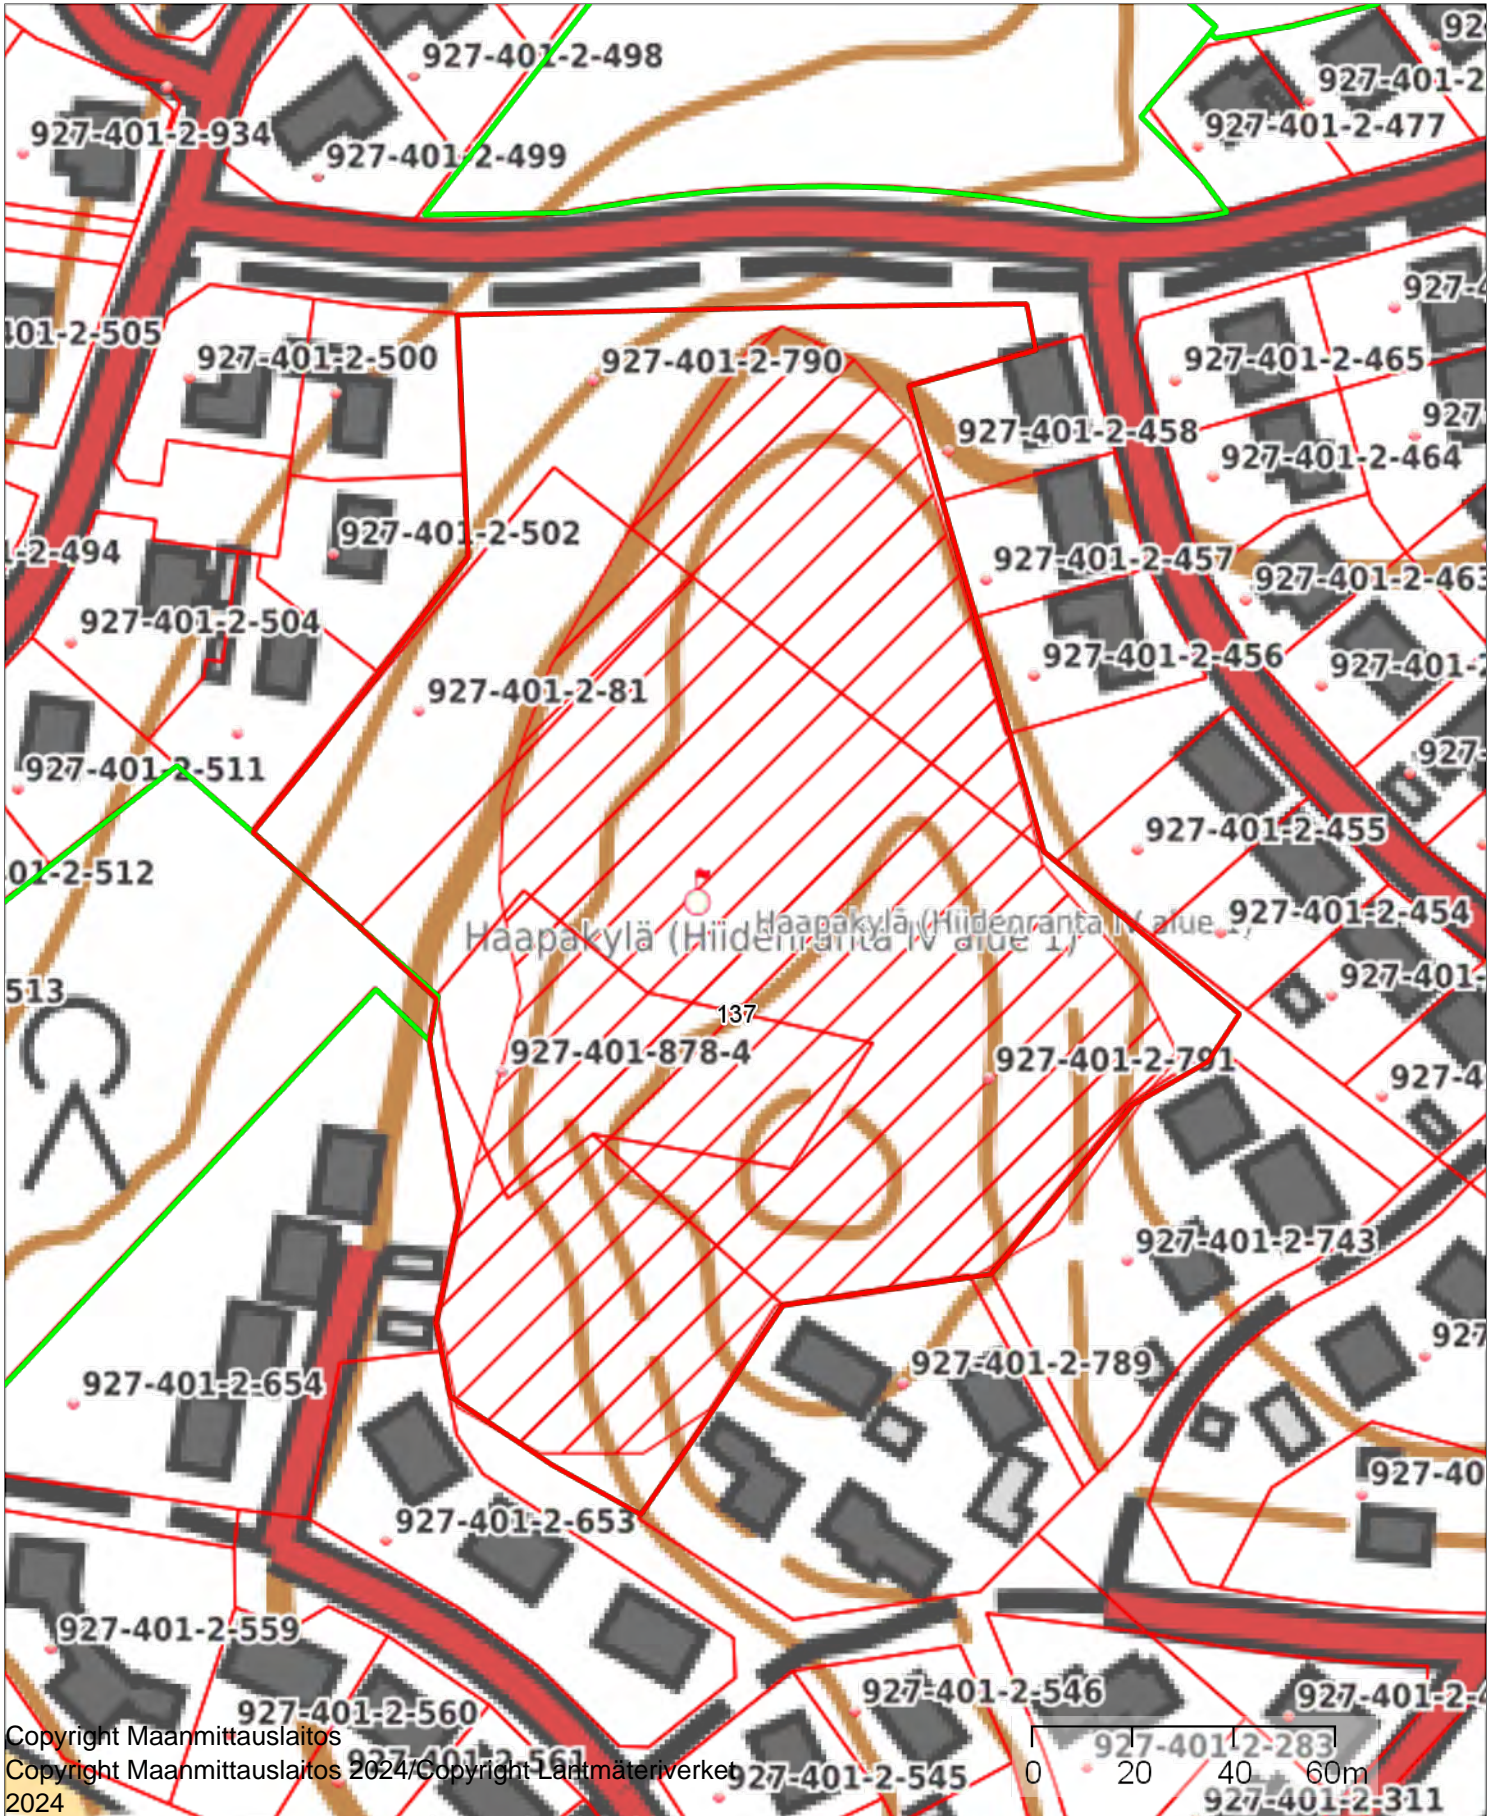

KALLIOMÄKI 927-401-2-791

1:1500

Kiinteistö: KALLIOMÄKI 927-401-2-791

Koordinaatisto

ETRS-TM35FIN

Keskipiste

(350207, 6692252)

Tulostettu

9.9.2024

Copyright Maanmittauslaitos

Copyright Maanmittauslaitos 2024 / Copyright Lantmäteriverket 2024