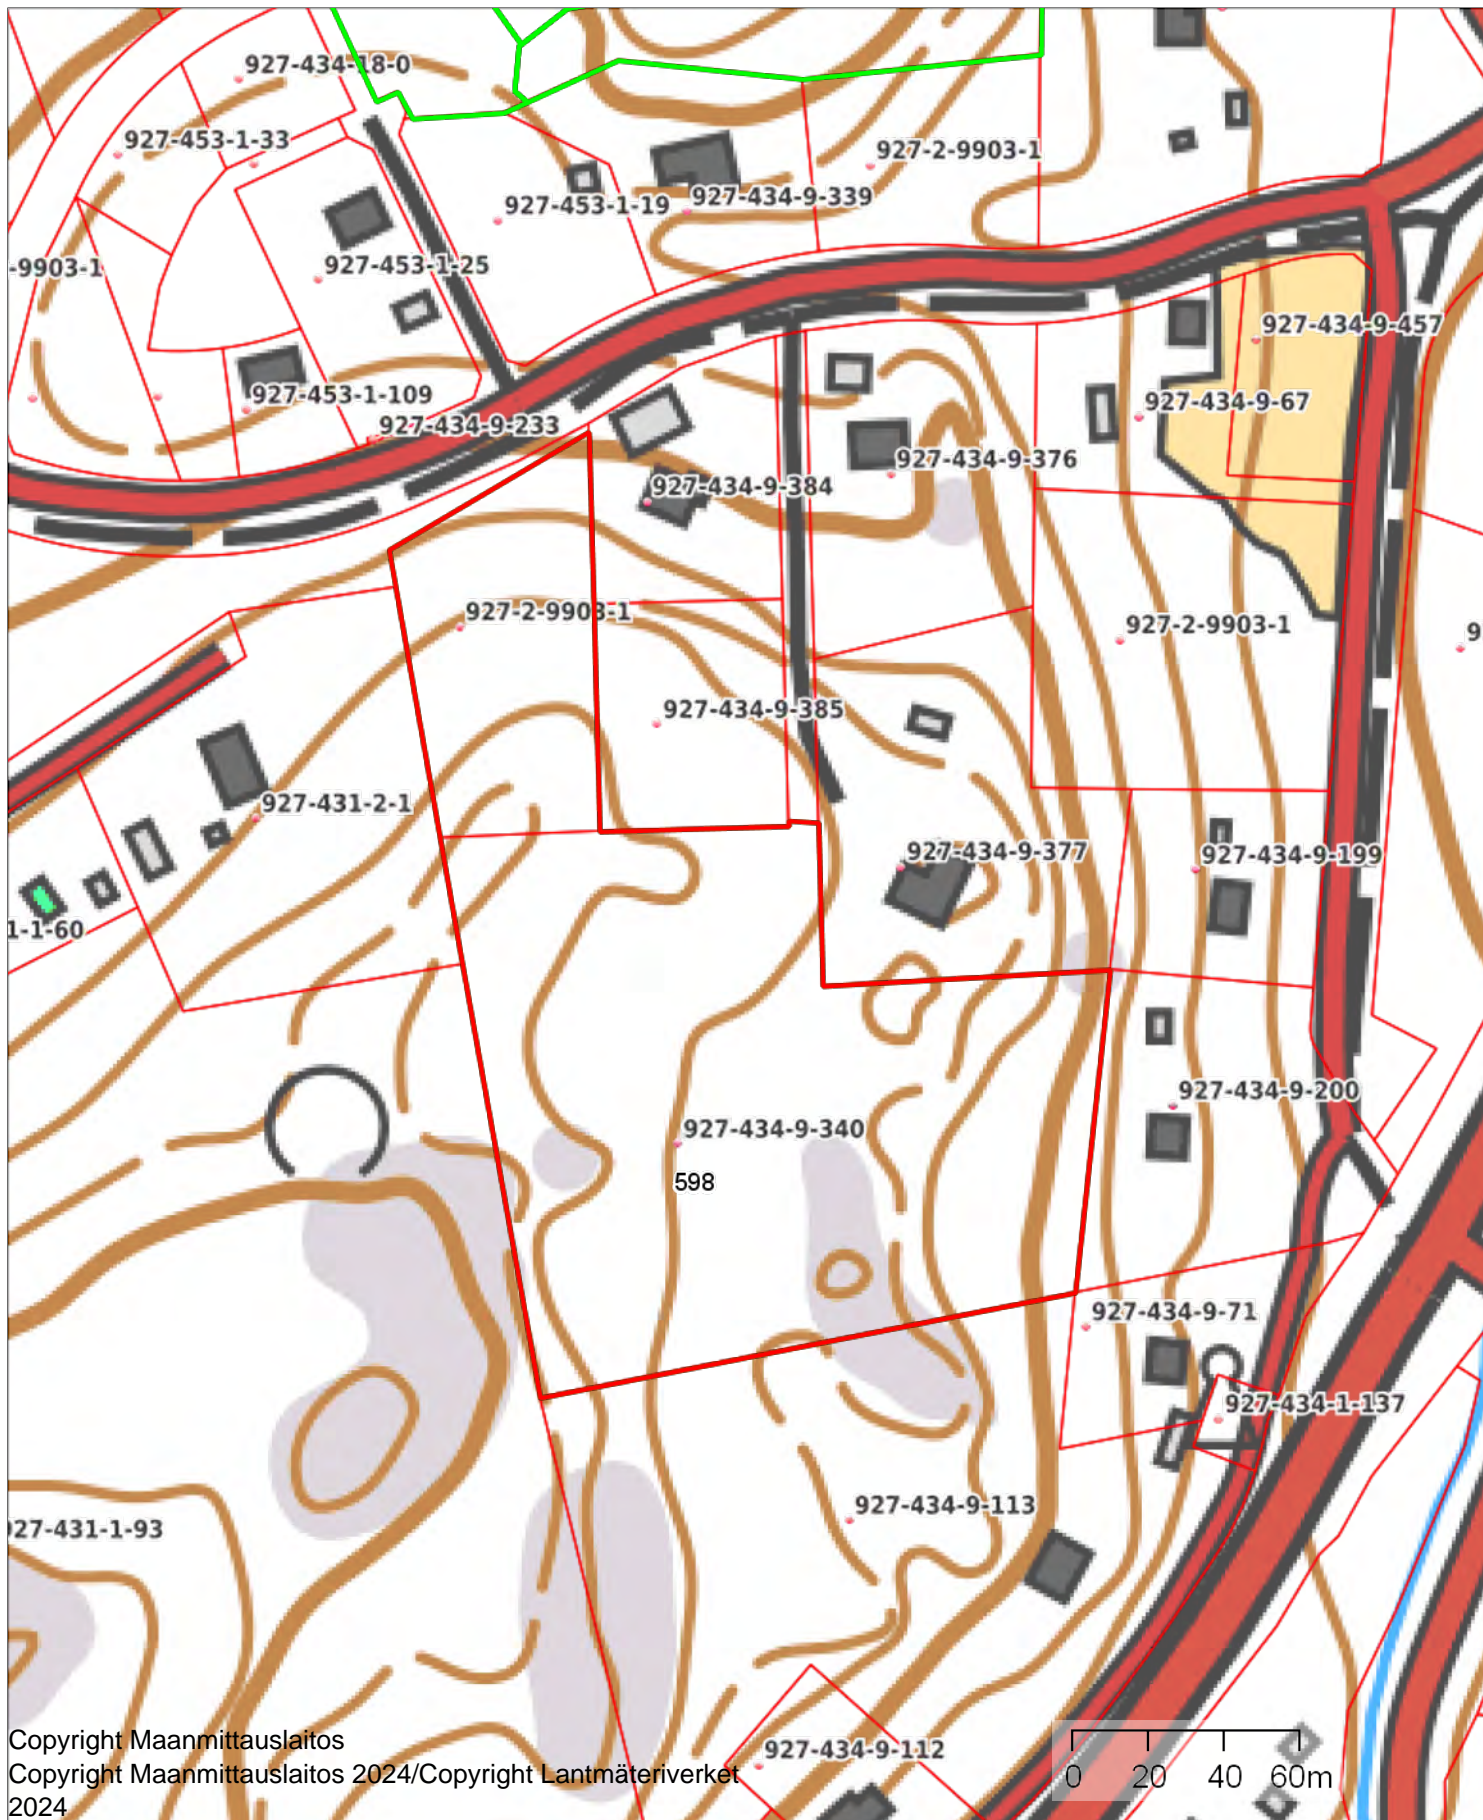

KUUSIRINTA 927-434-9-340

1:2000

Kiinteistö: KUUSIRINTA 927-434-9-340
Omistaja: Vihdin kunta
Puhelinnumero:

Koordinaatisto ETRS-TM35FIN
Keskipiste (352698, 6698524)
Tulostettu 9.9.2024