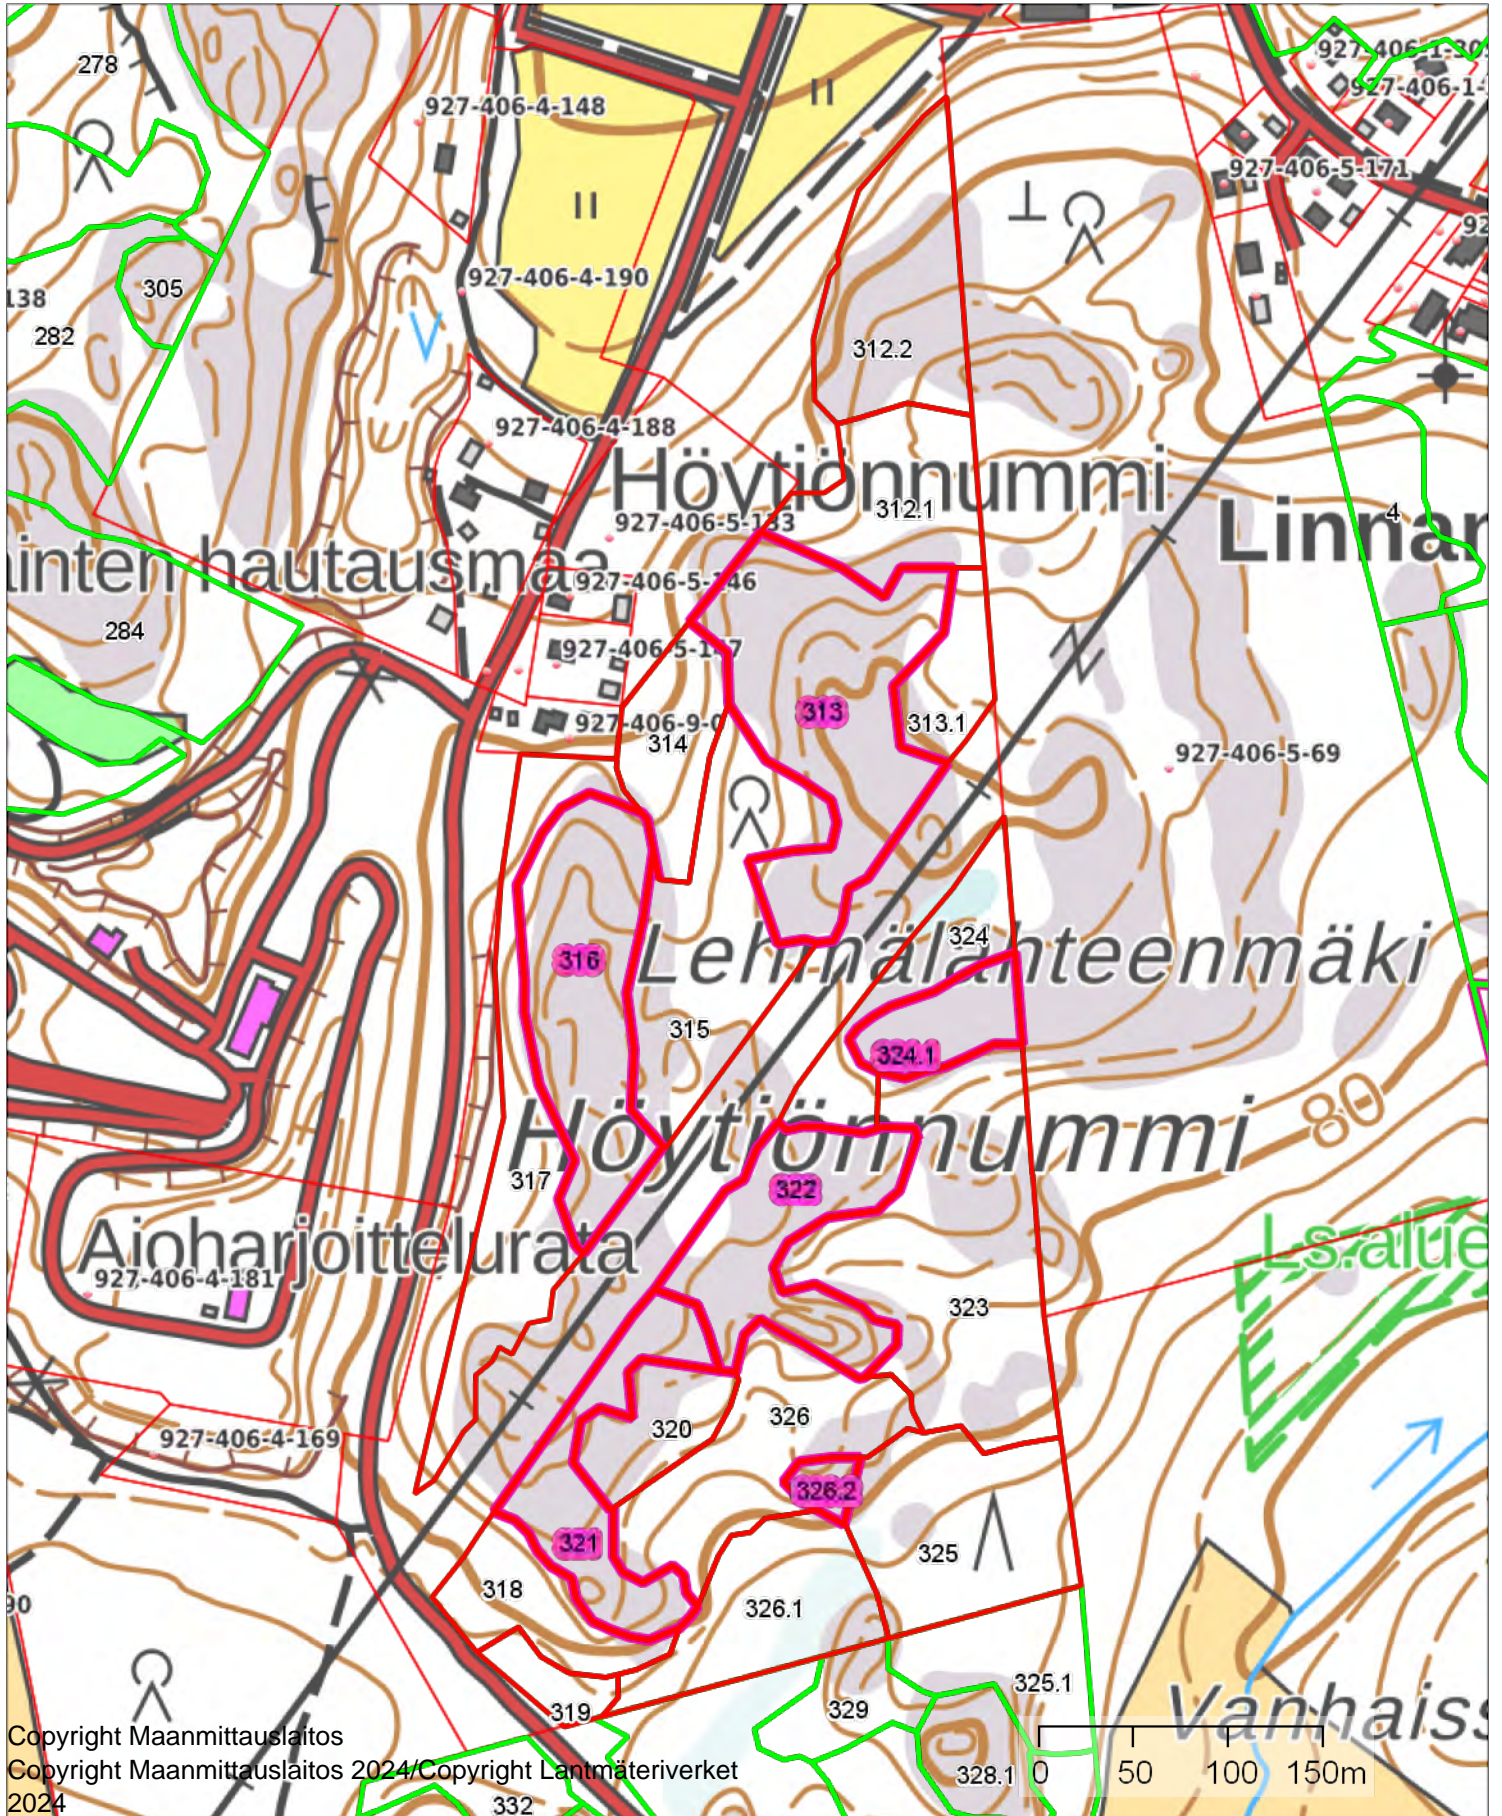

(351478, 6689254)

Tulostettu

9.9.2024

Lentokenttäalue 927-401-2-885

1:15000

Kiinteistö: Lentokenttäalue 927-401-2-885

Koordinaatisto

ETRS-TM35FIN