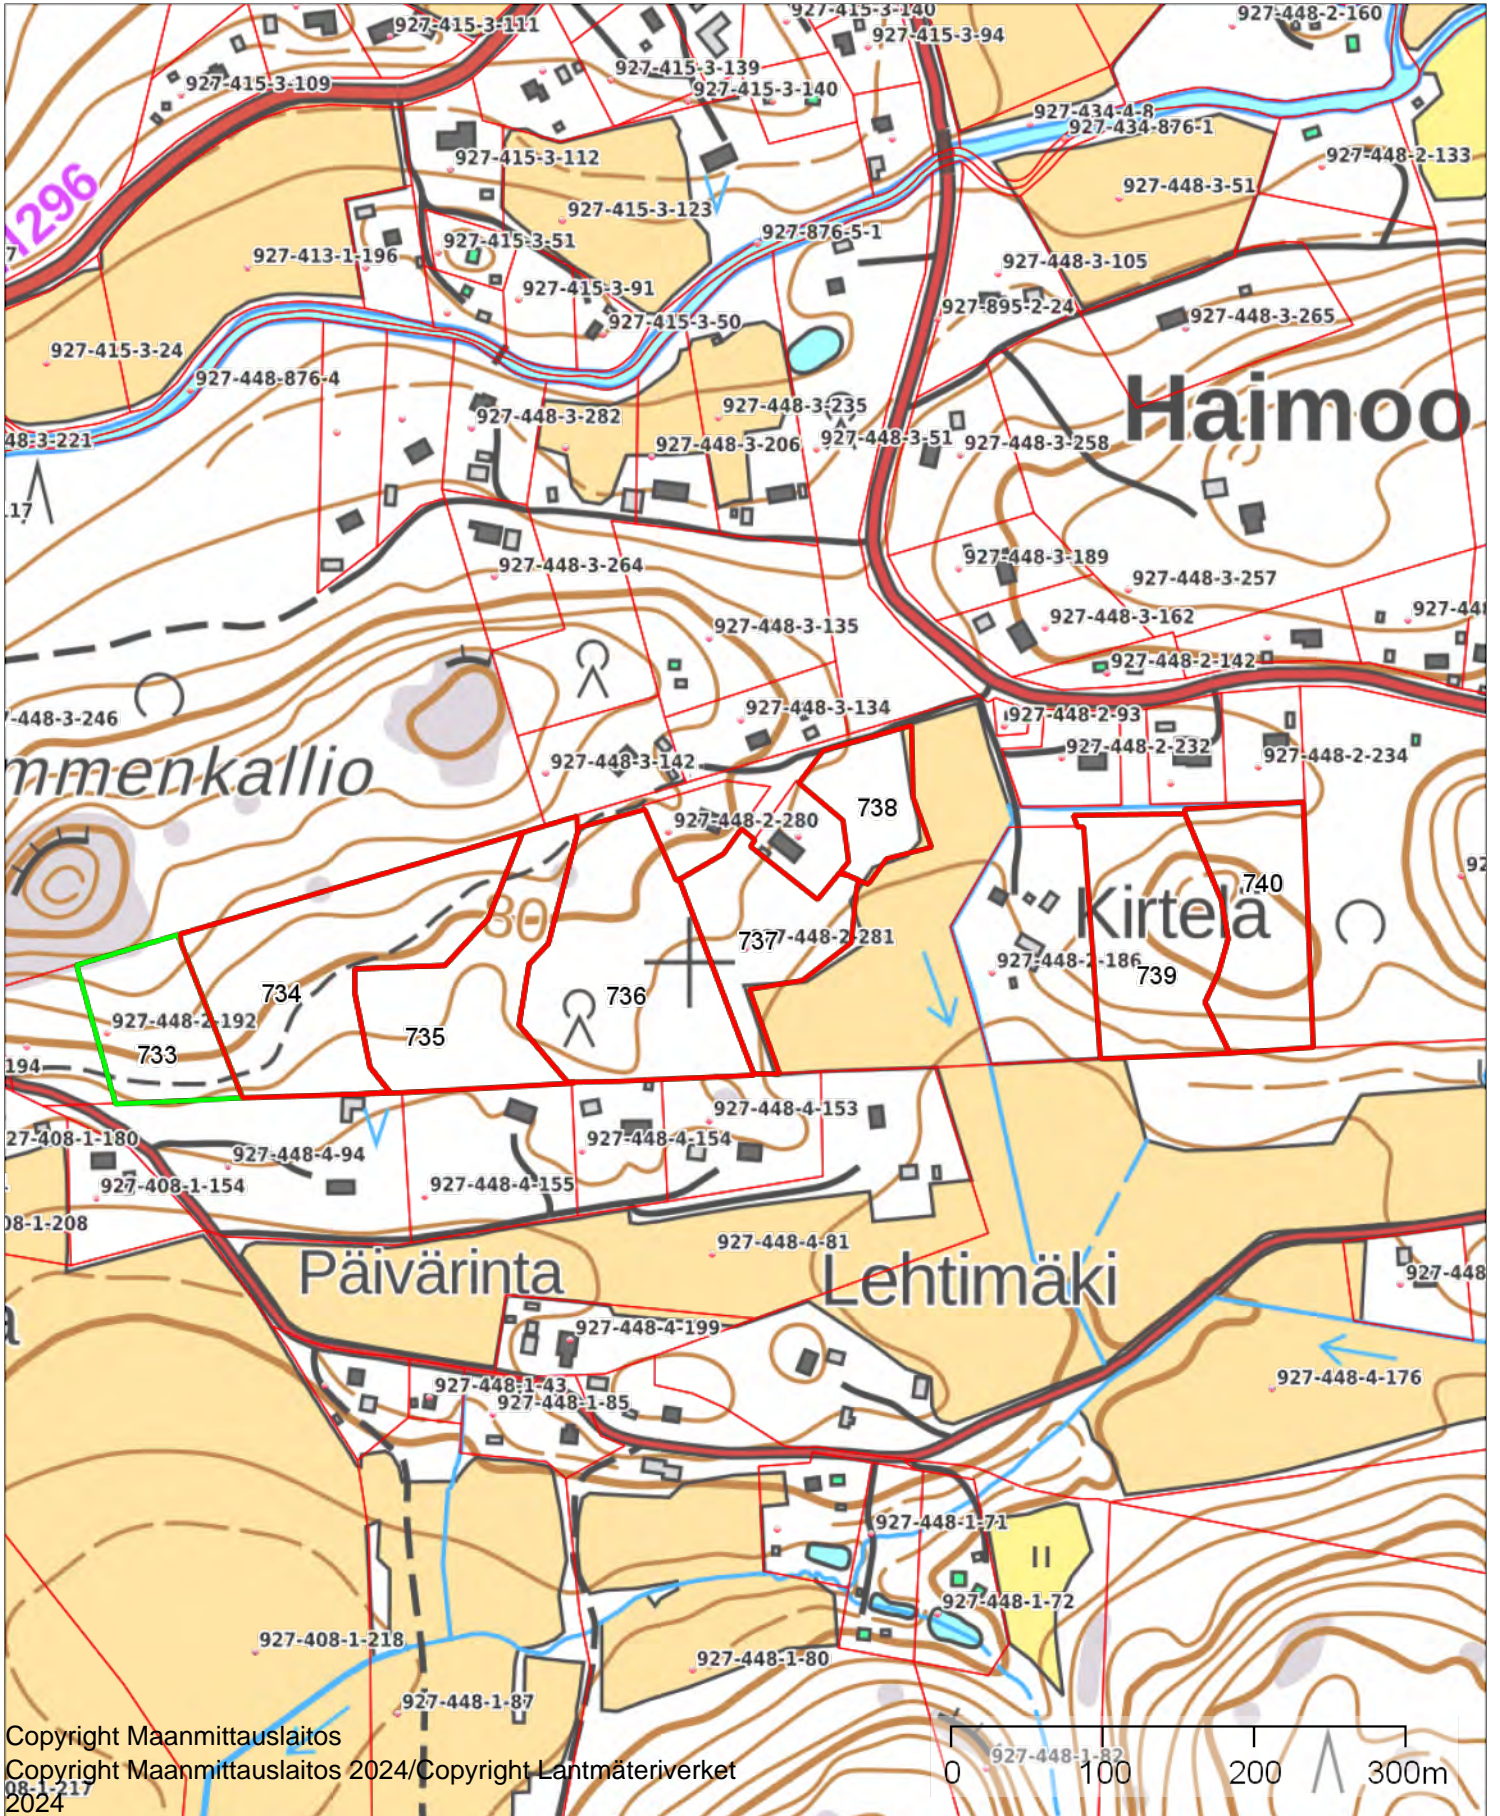

(349606, 6690539)

Tulostettu

9.9.2024

KIRTELÄ 927-448-2-281

1:5000

Kiinteistö: KIRTELÄ 927-448-2-281

Koordinaatisto

ETRS-TM35FIN

Keskipiste

(362037, 6705033)

Tulostettu

9.9.2024

KIVIHARJU 927-405-1-451

1:2000

Kiinteistö: KIVIHARJU 927-405-1-451

Koordinaatisto