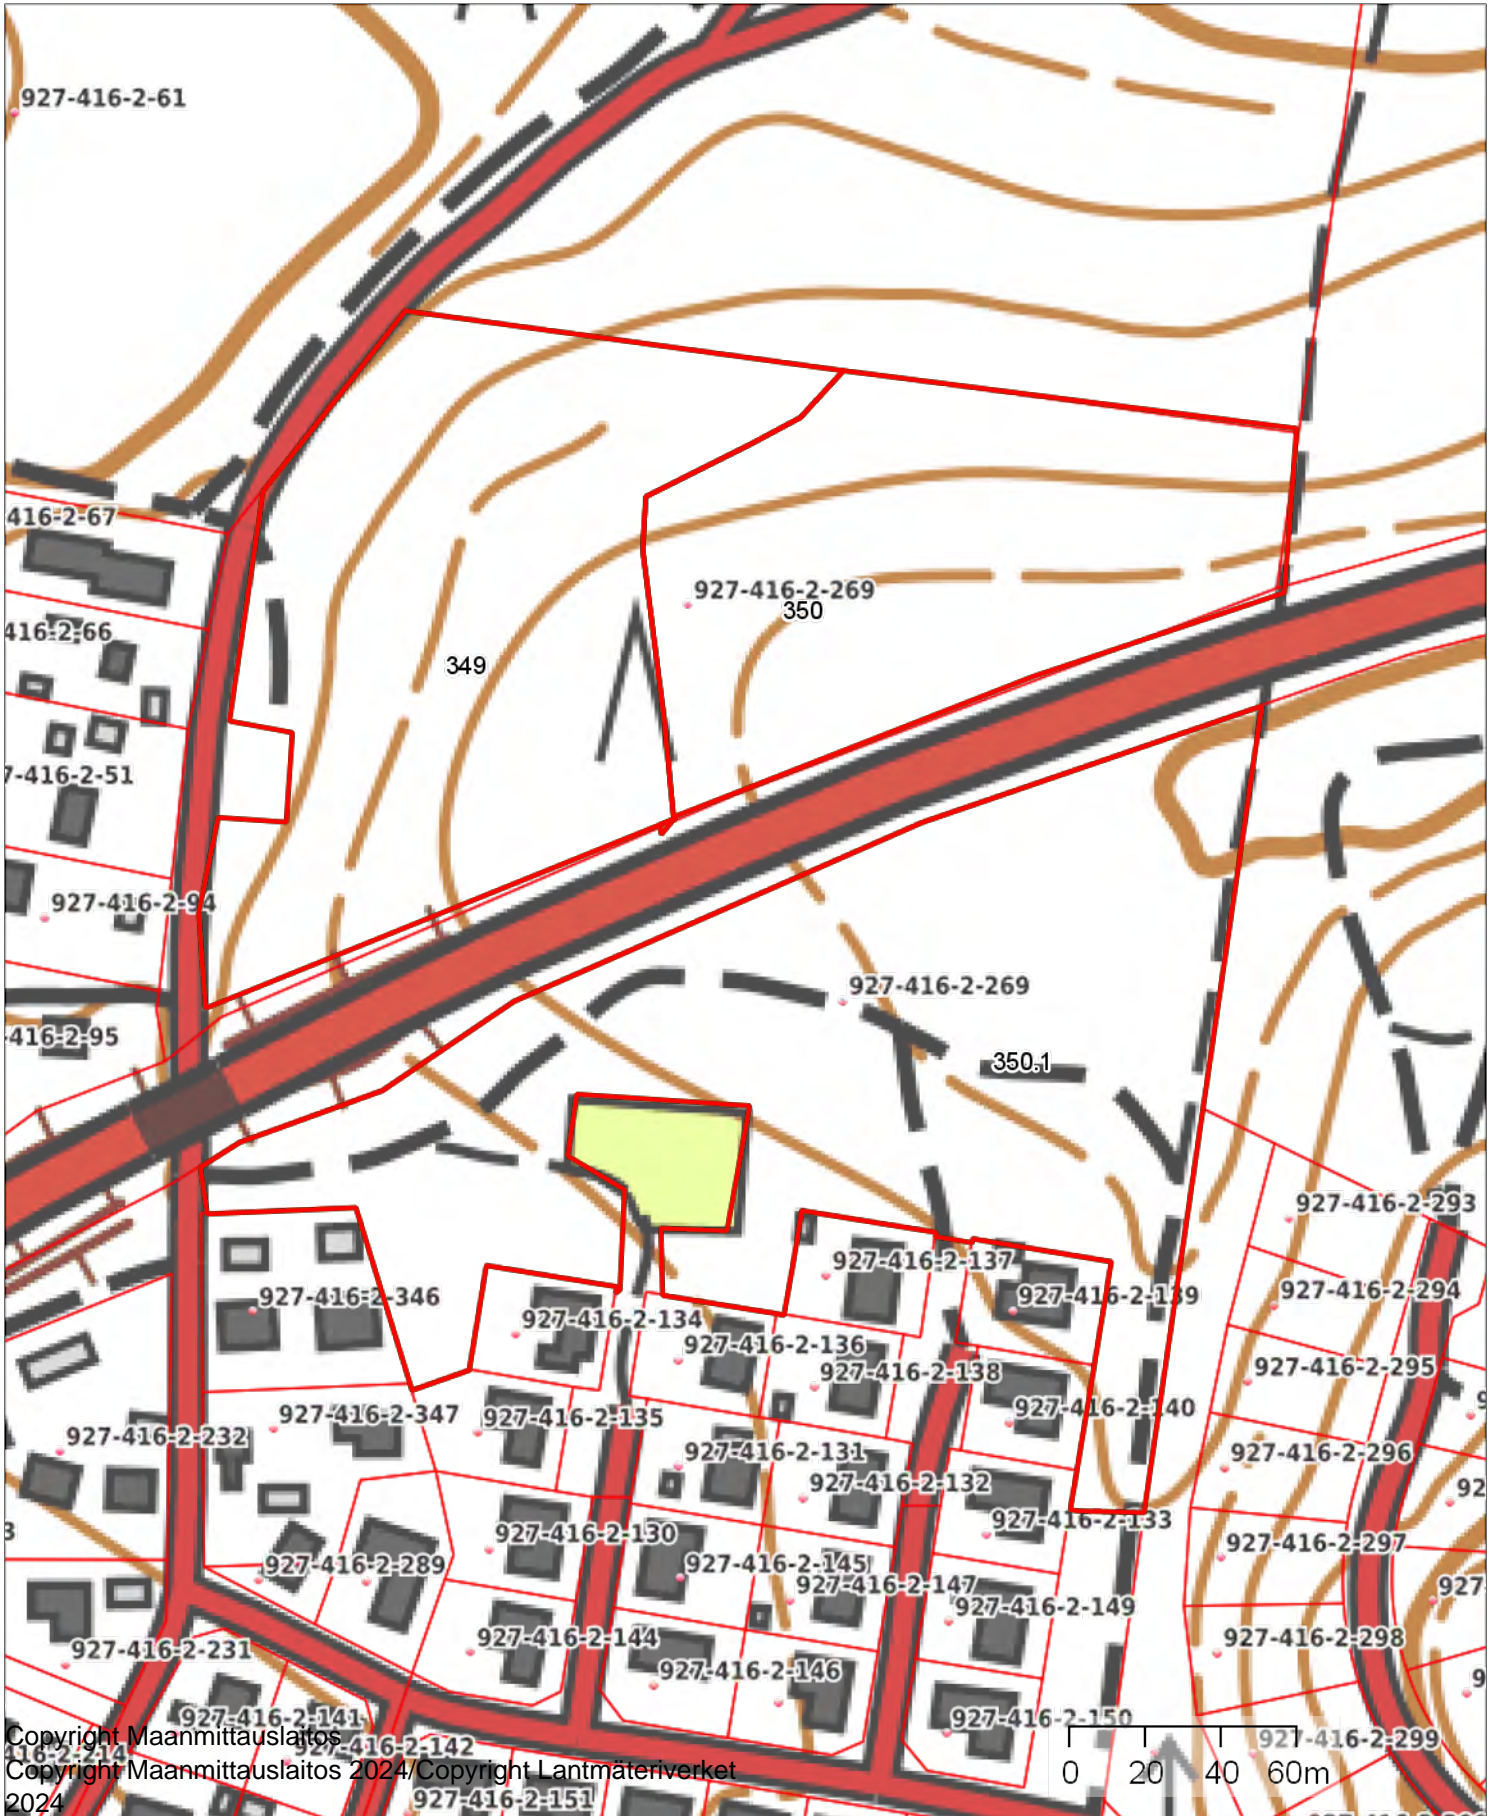

KESKITALO 927-416-2-269

1:2000

Kiinteistö: KESKITALO 927-416-2-269

Koordinaatisto

ETRS-TM35FIN

Keskipiste

(355663, 6695803)

Tulostettu

9.9.2024