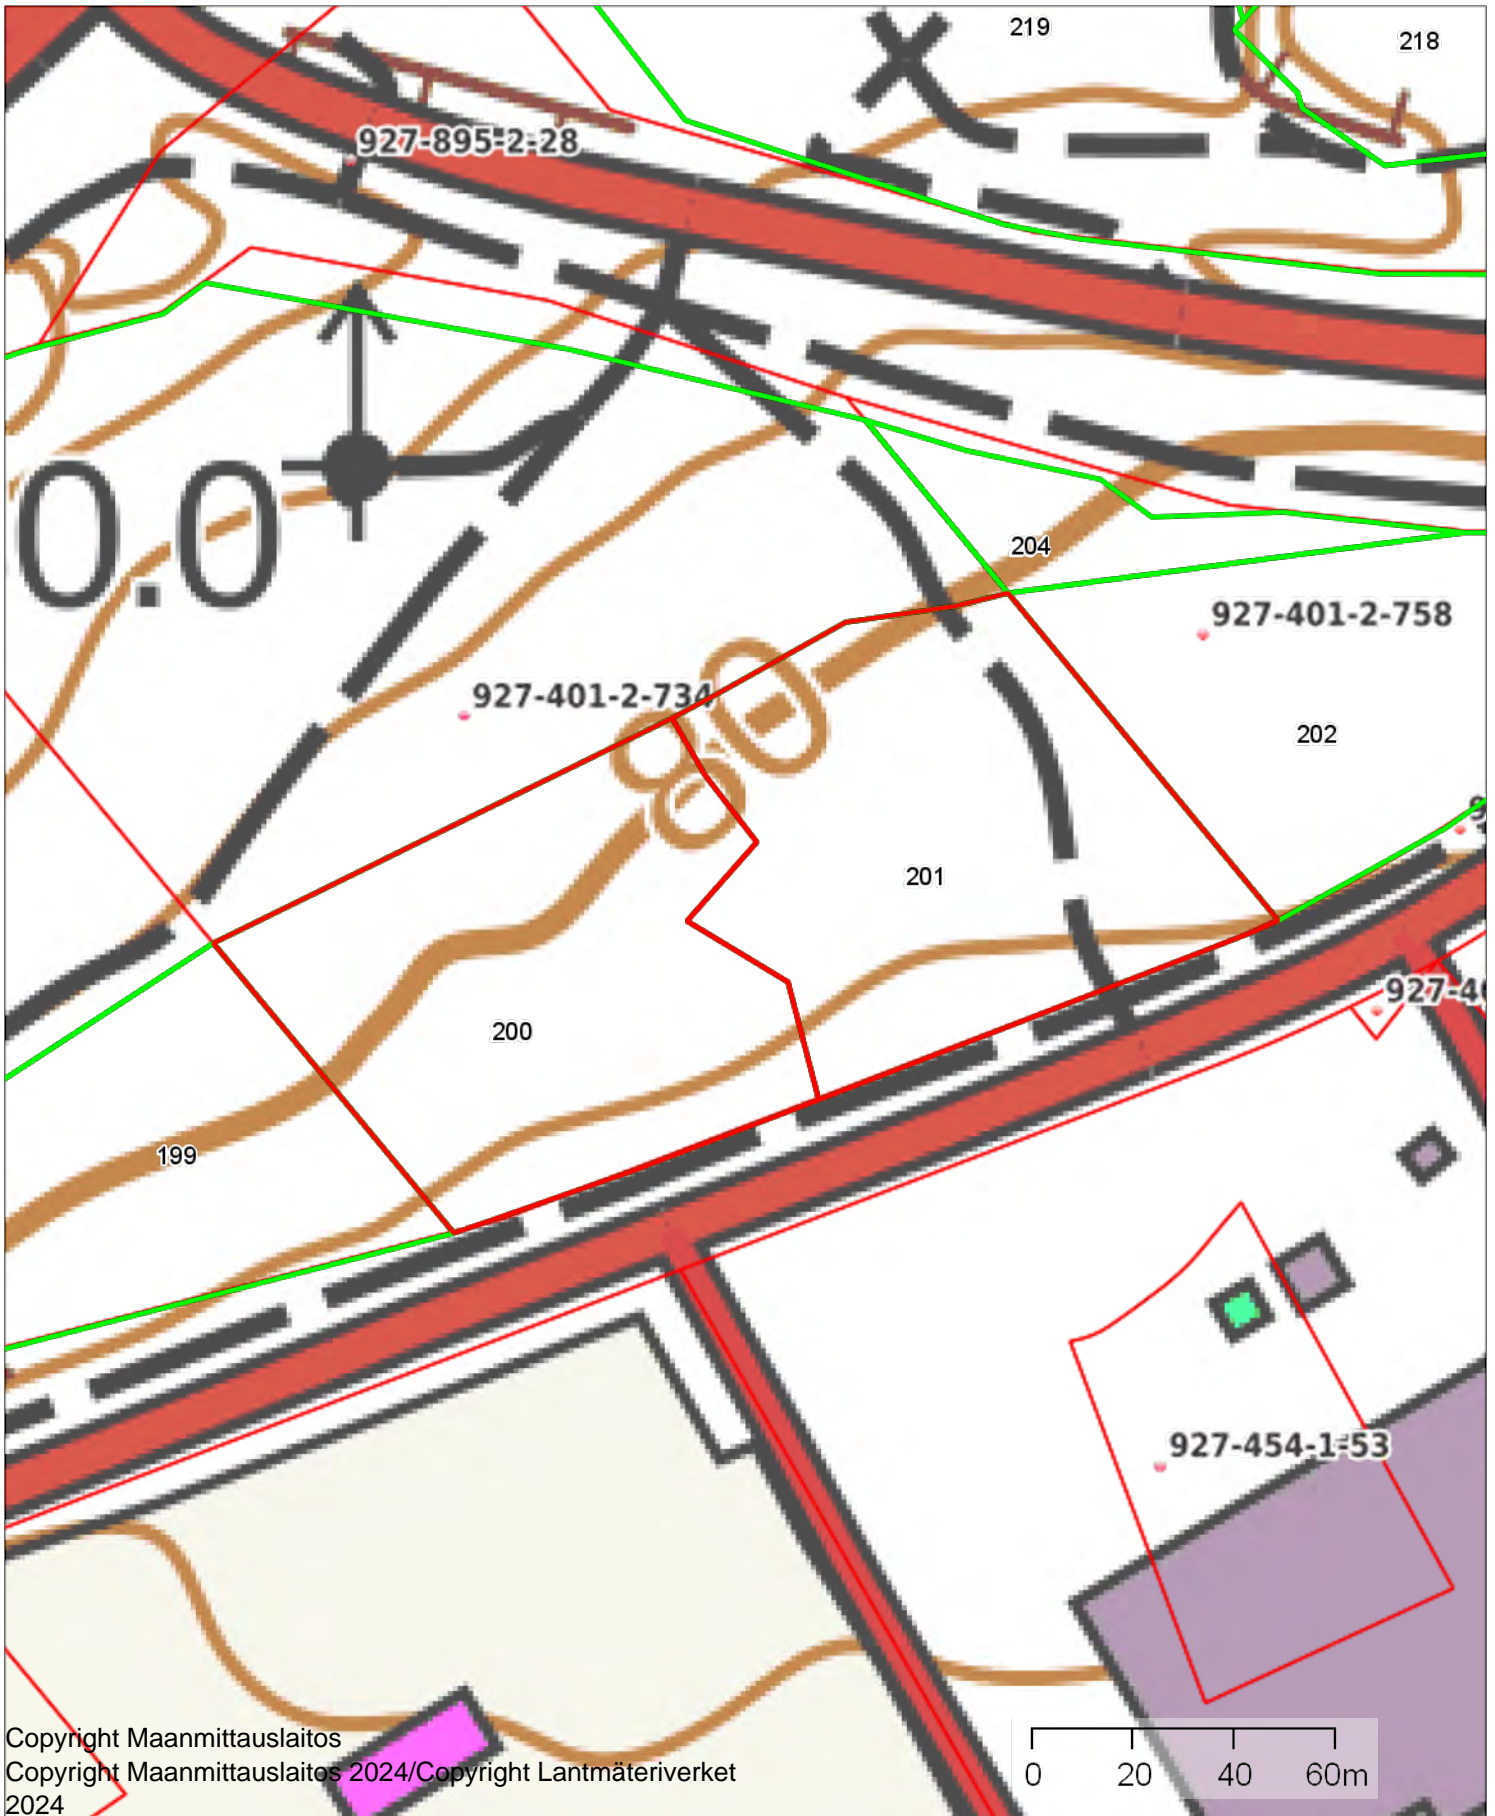

KETOKUMPU 927-401-2-734

1:1500

Kiinteistö: KETOKUMPU 927-401-2-734

Koordinaatisto

ETRS-TM35FIN

Keskipiste

(349606, 6690539)

Tulostettu

9.9.2024