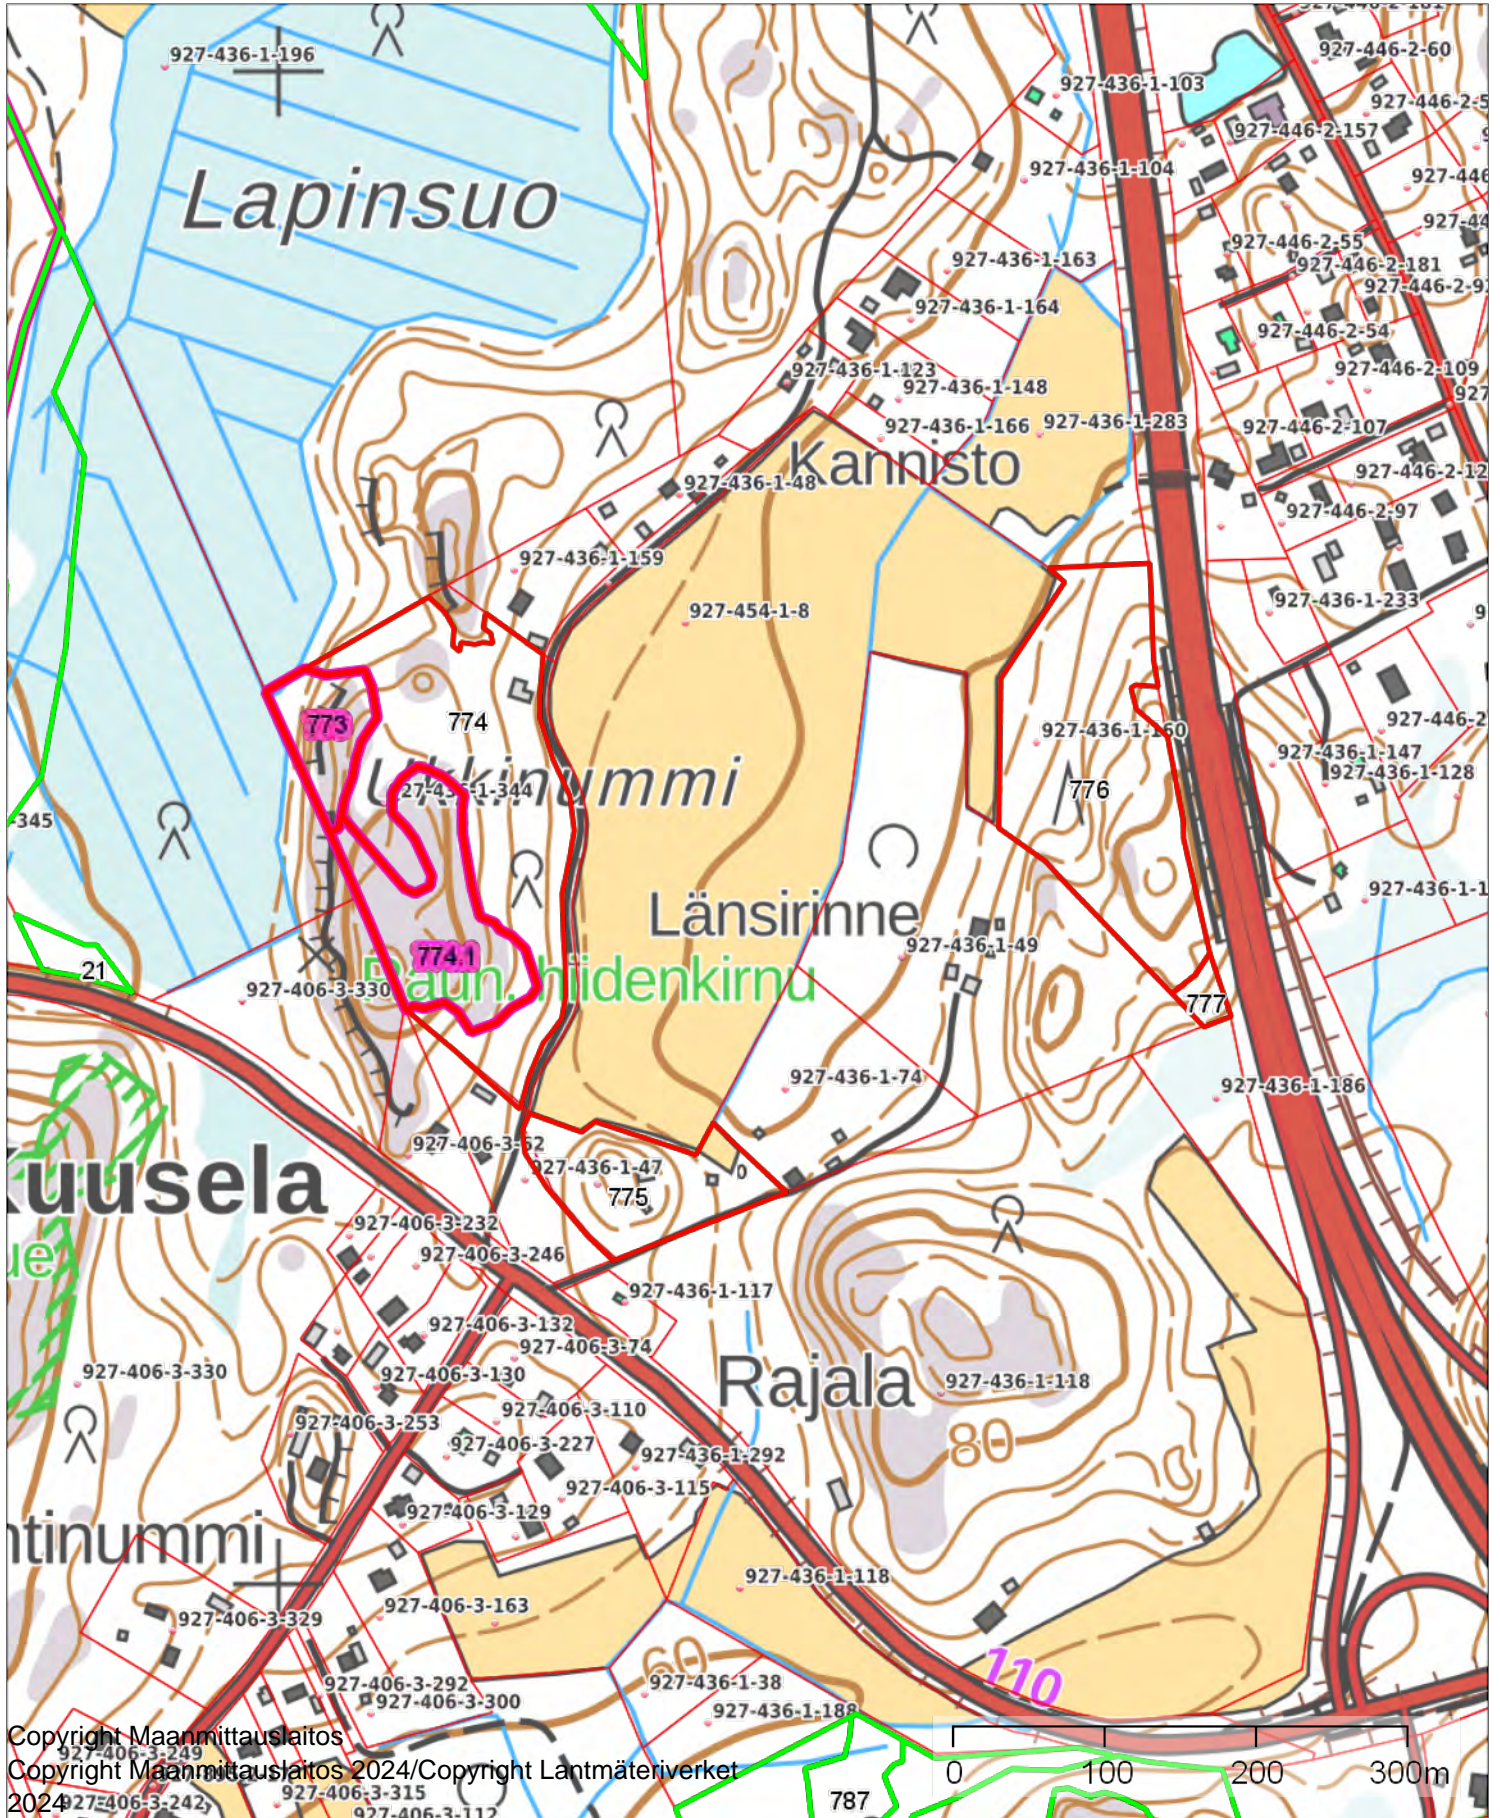

Kiinteistö: KUUSELA 927-436-1-160

Koordinaatisto

ETRS-TM35FIN

Keskipiste

(353310, 6688444)

Tulostettu

9.9.2024

KUUSIKUMPU 927-454-1-173