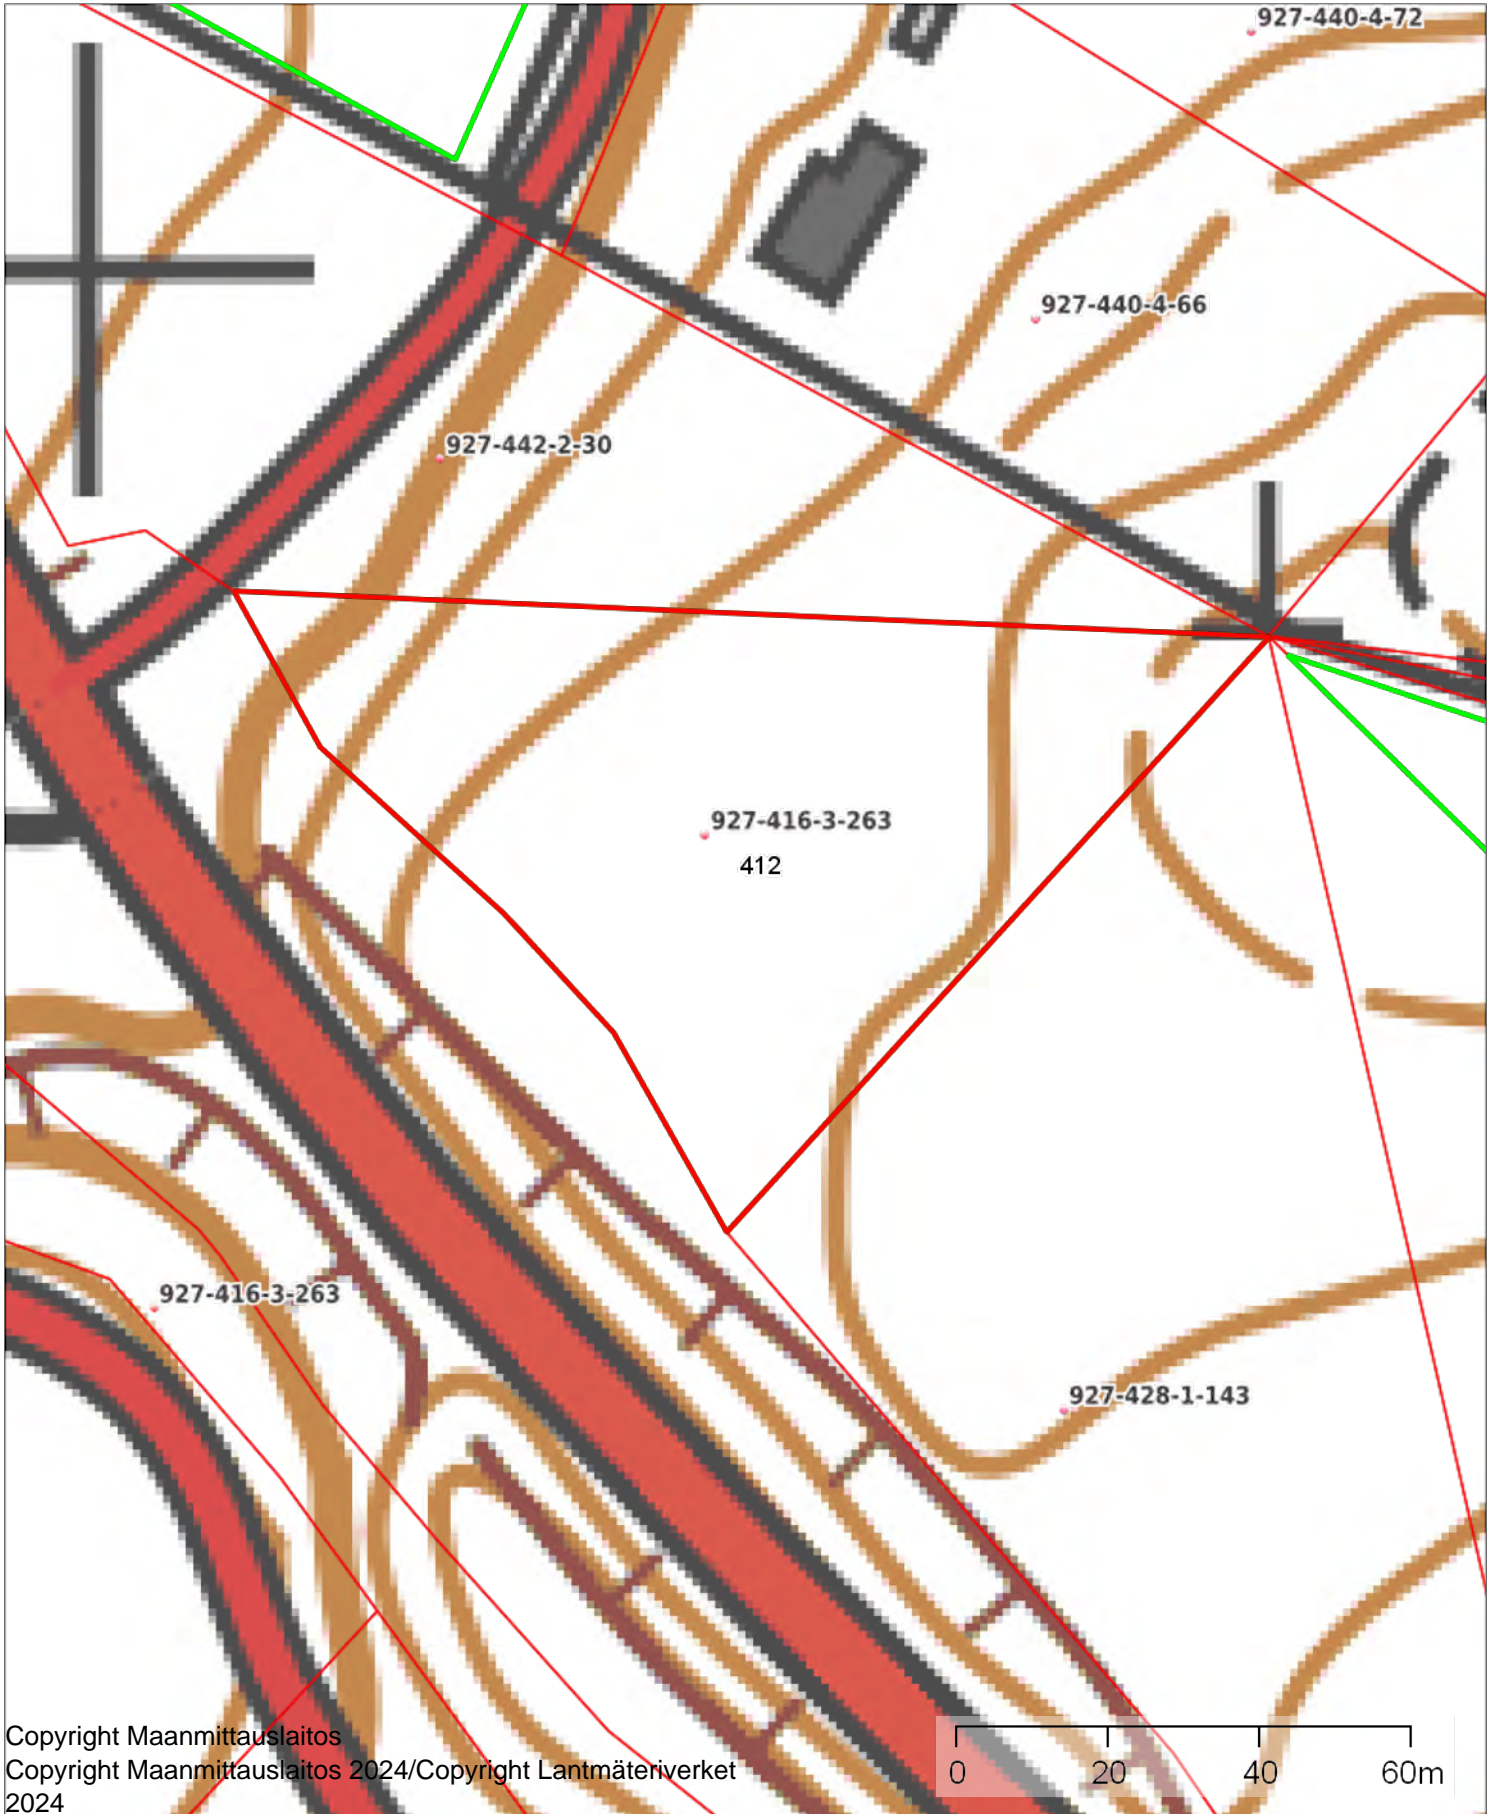

KATINHÄNNÄN SORAKUOPPA
927-416-3-263

1:1000

Kiinteistö: KATINHÄNNÄN SORAKUOPPA 927-416-3-263

Koordinaatisto

ETRS-TM35FIN

Keskipiste

(360087, 6698915)

Tulostettu

9.9.2024