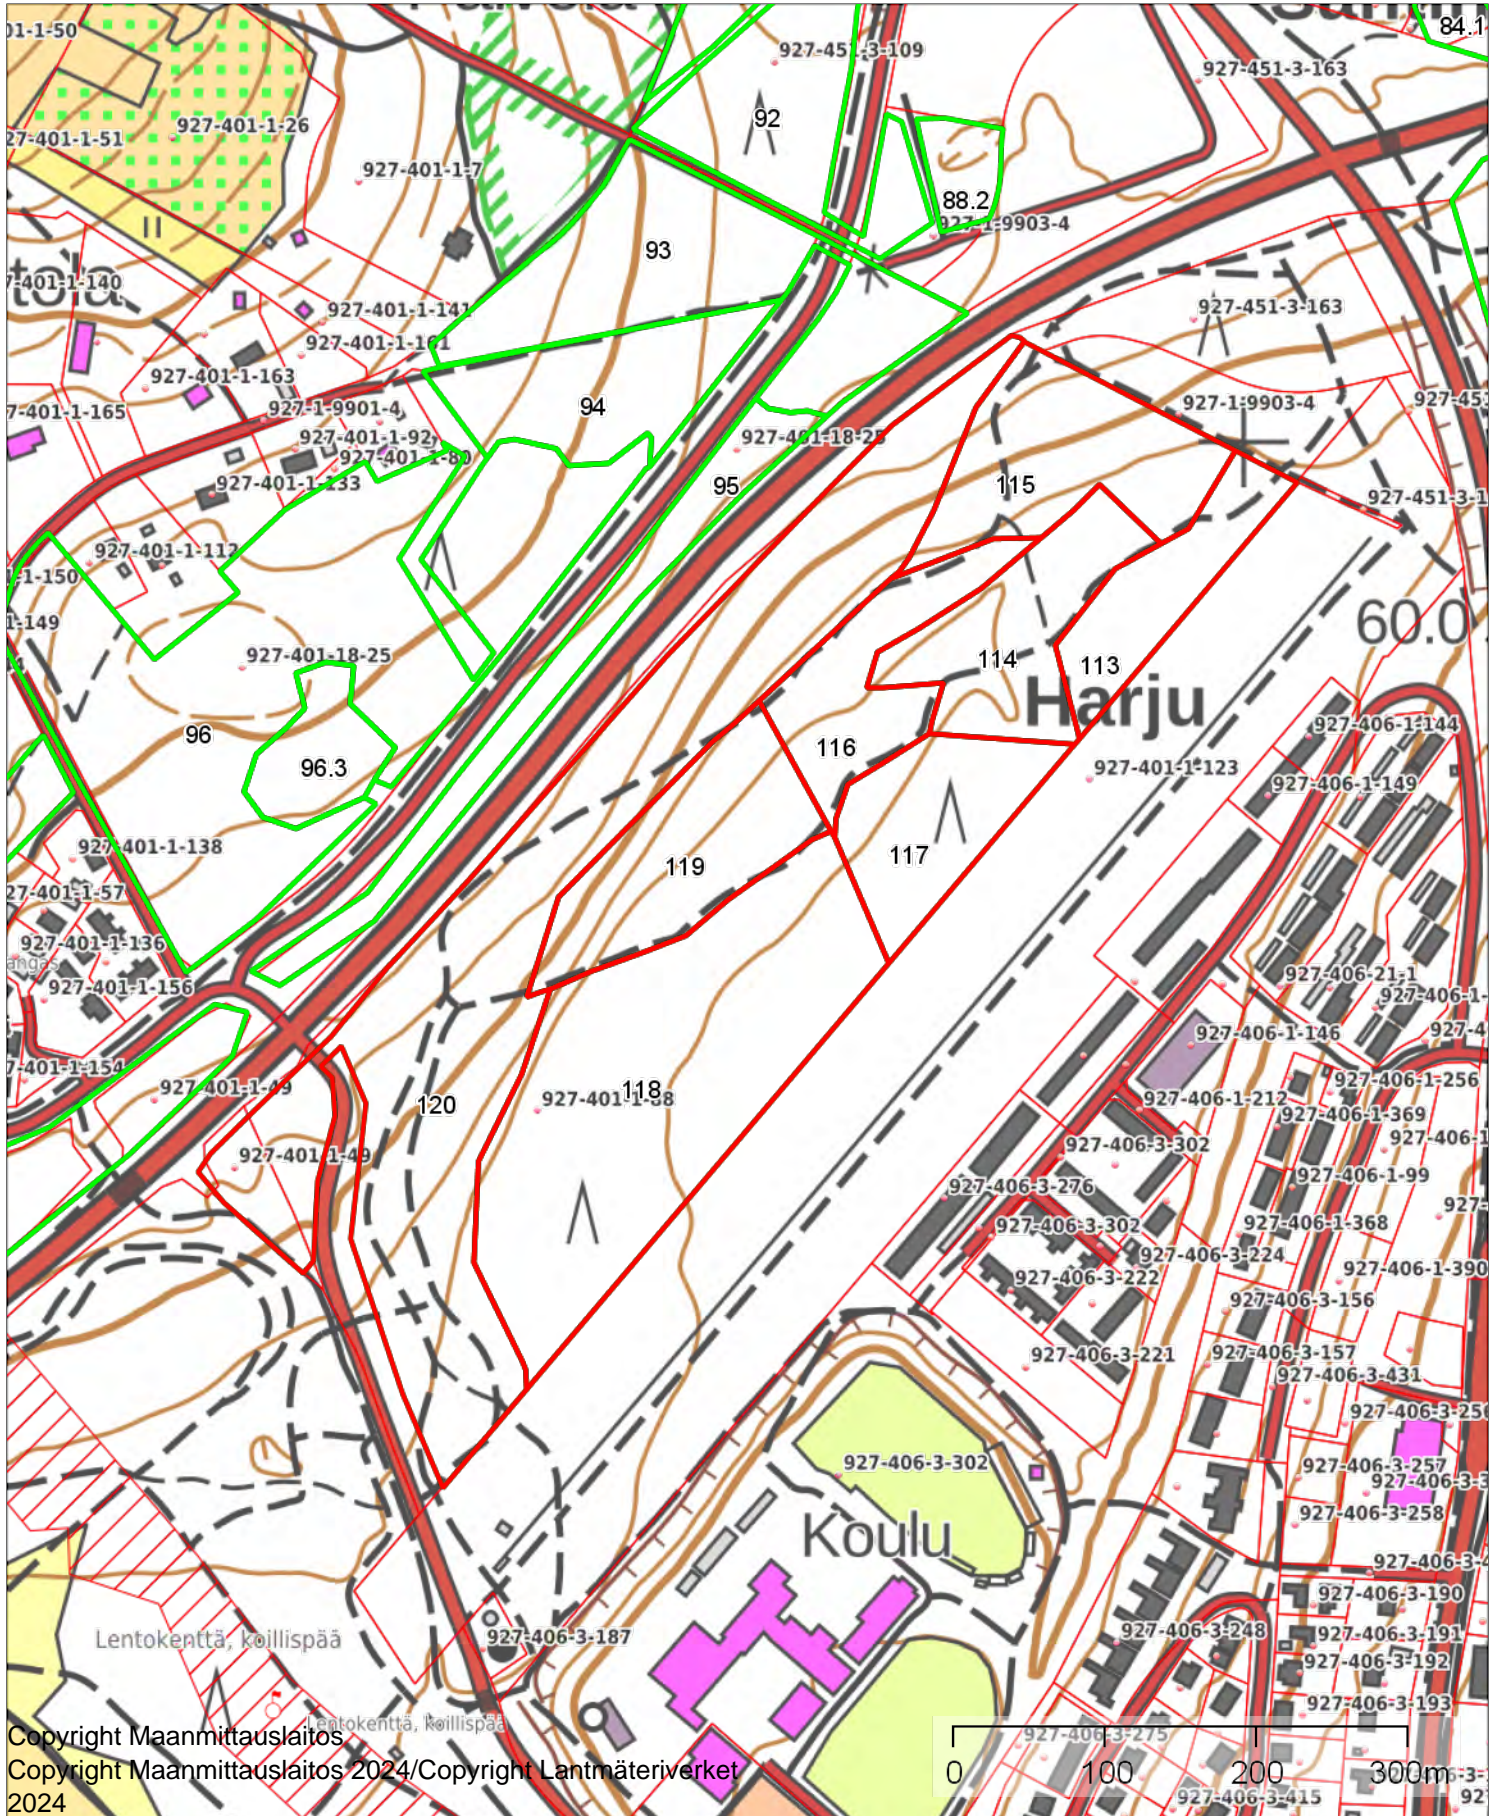

Kiinteistö: KOPUNPUISTO 927-401-1-88

Koordinaatisto

ETRS-TM35FIN

Keskipiste

(351672, 6692689)

Tulostettu

9.9.2024

KORPELA 927-440-5-53