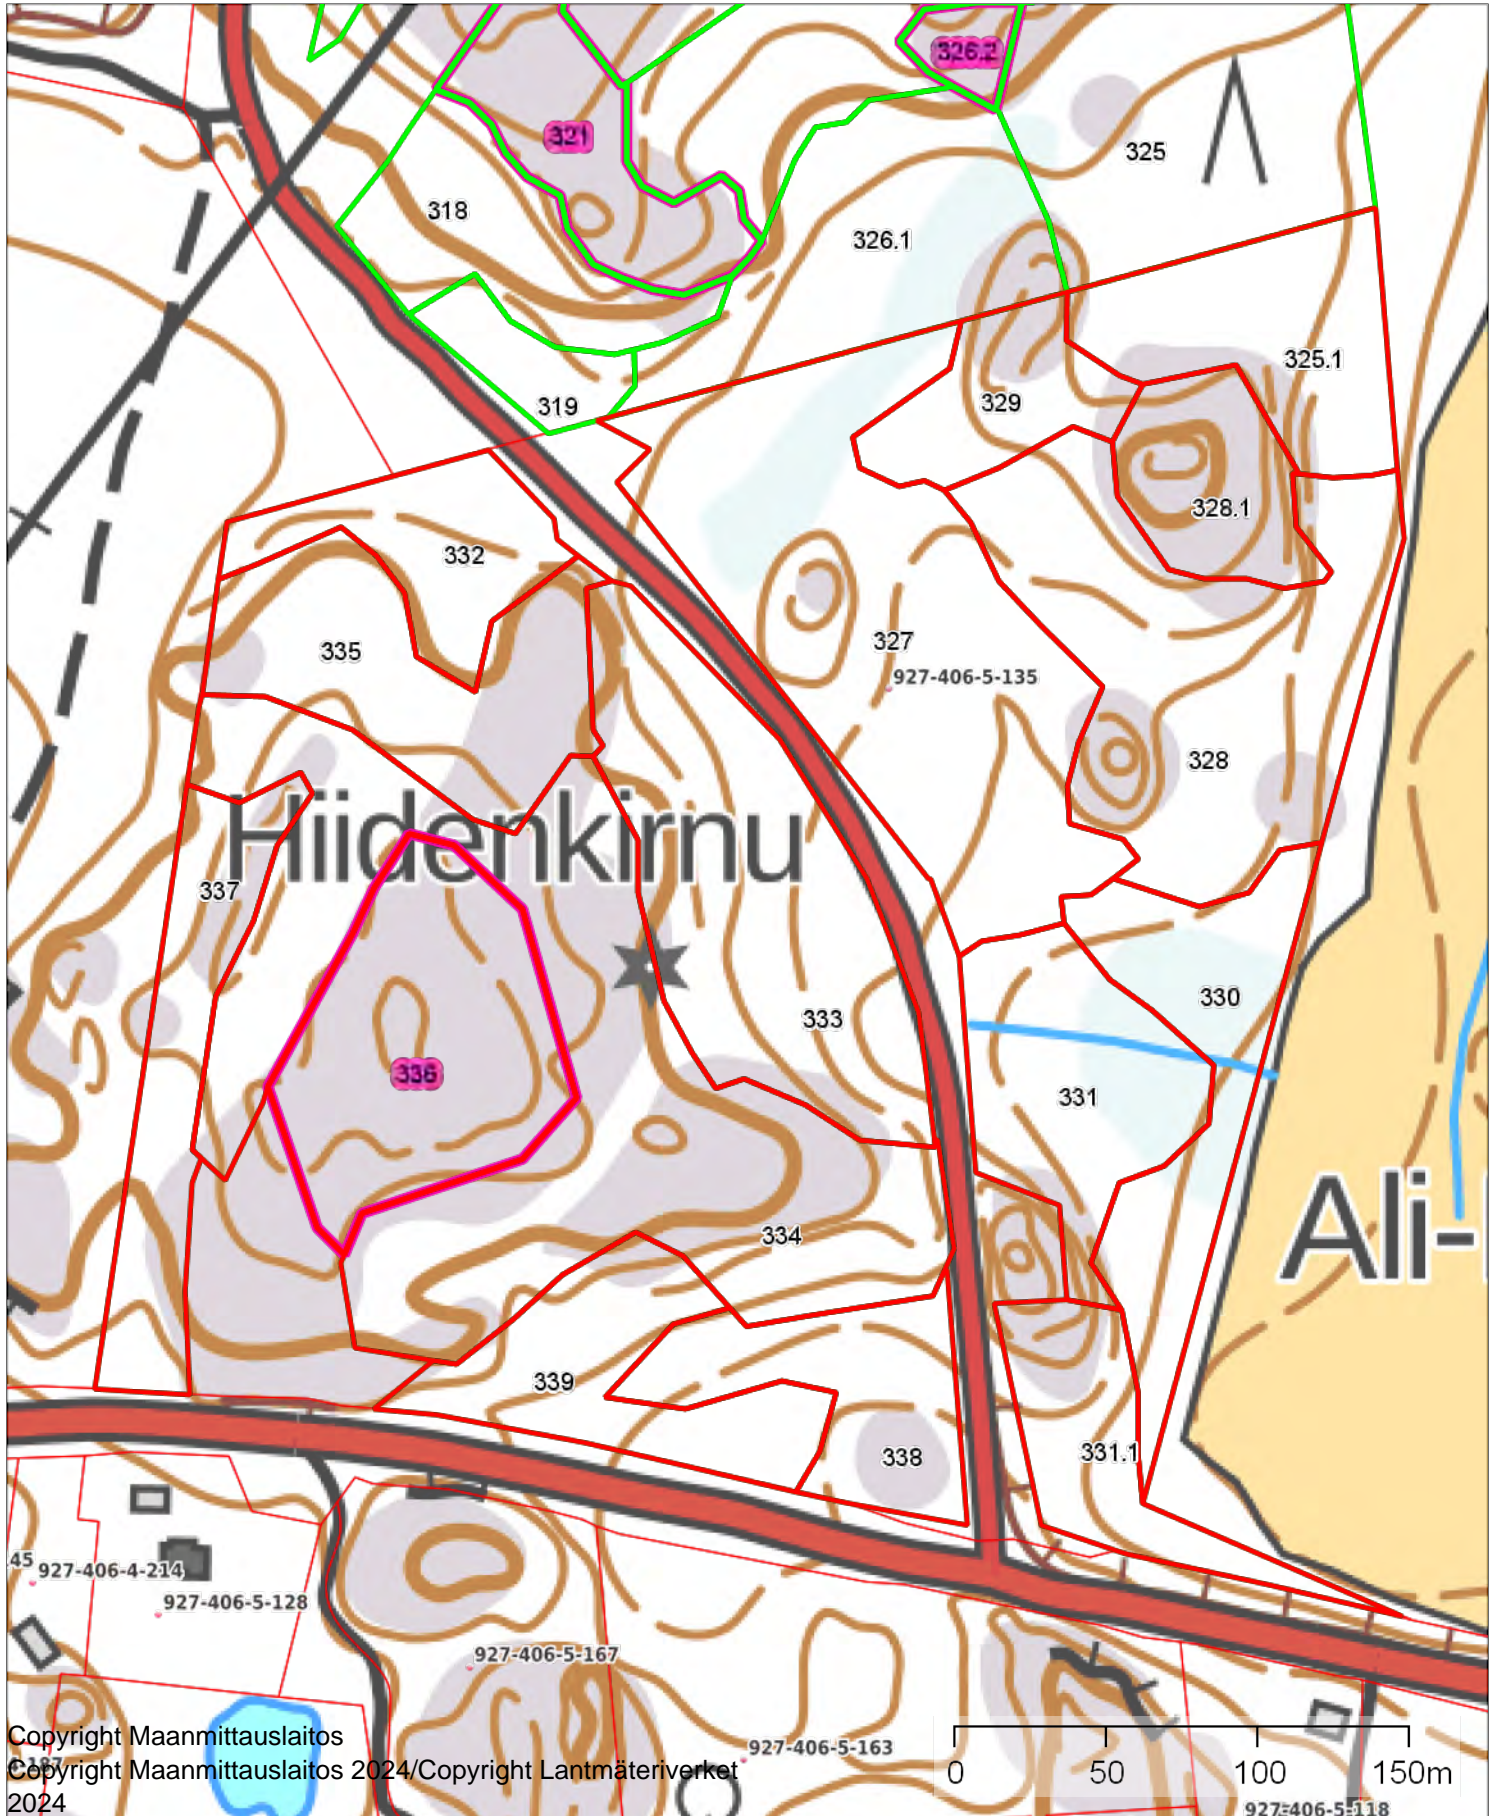

L Aidunmaa 927-406-5-135

1:2500

Kiinteistö: LAIDUNMAA 927-406-5-135

Koordinaatisto

ETRS-TM35FIN

Keskipiste

(351447, 6688665)

Tulostettu

9.9.2024