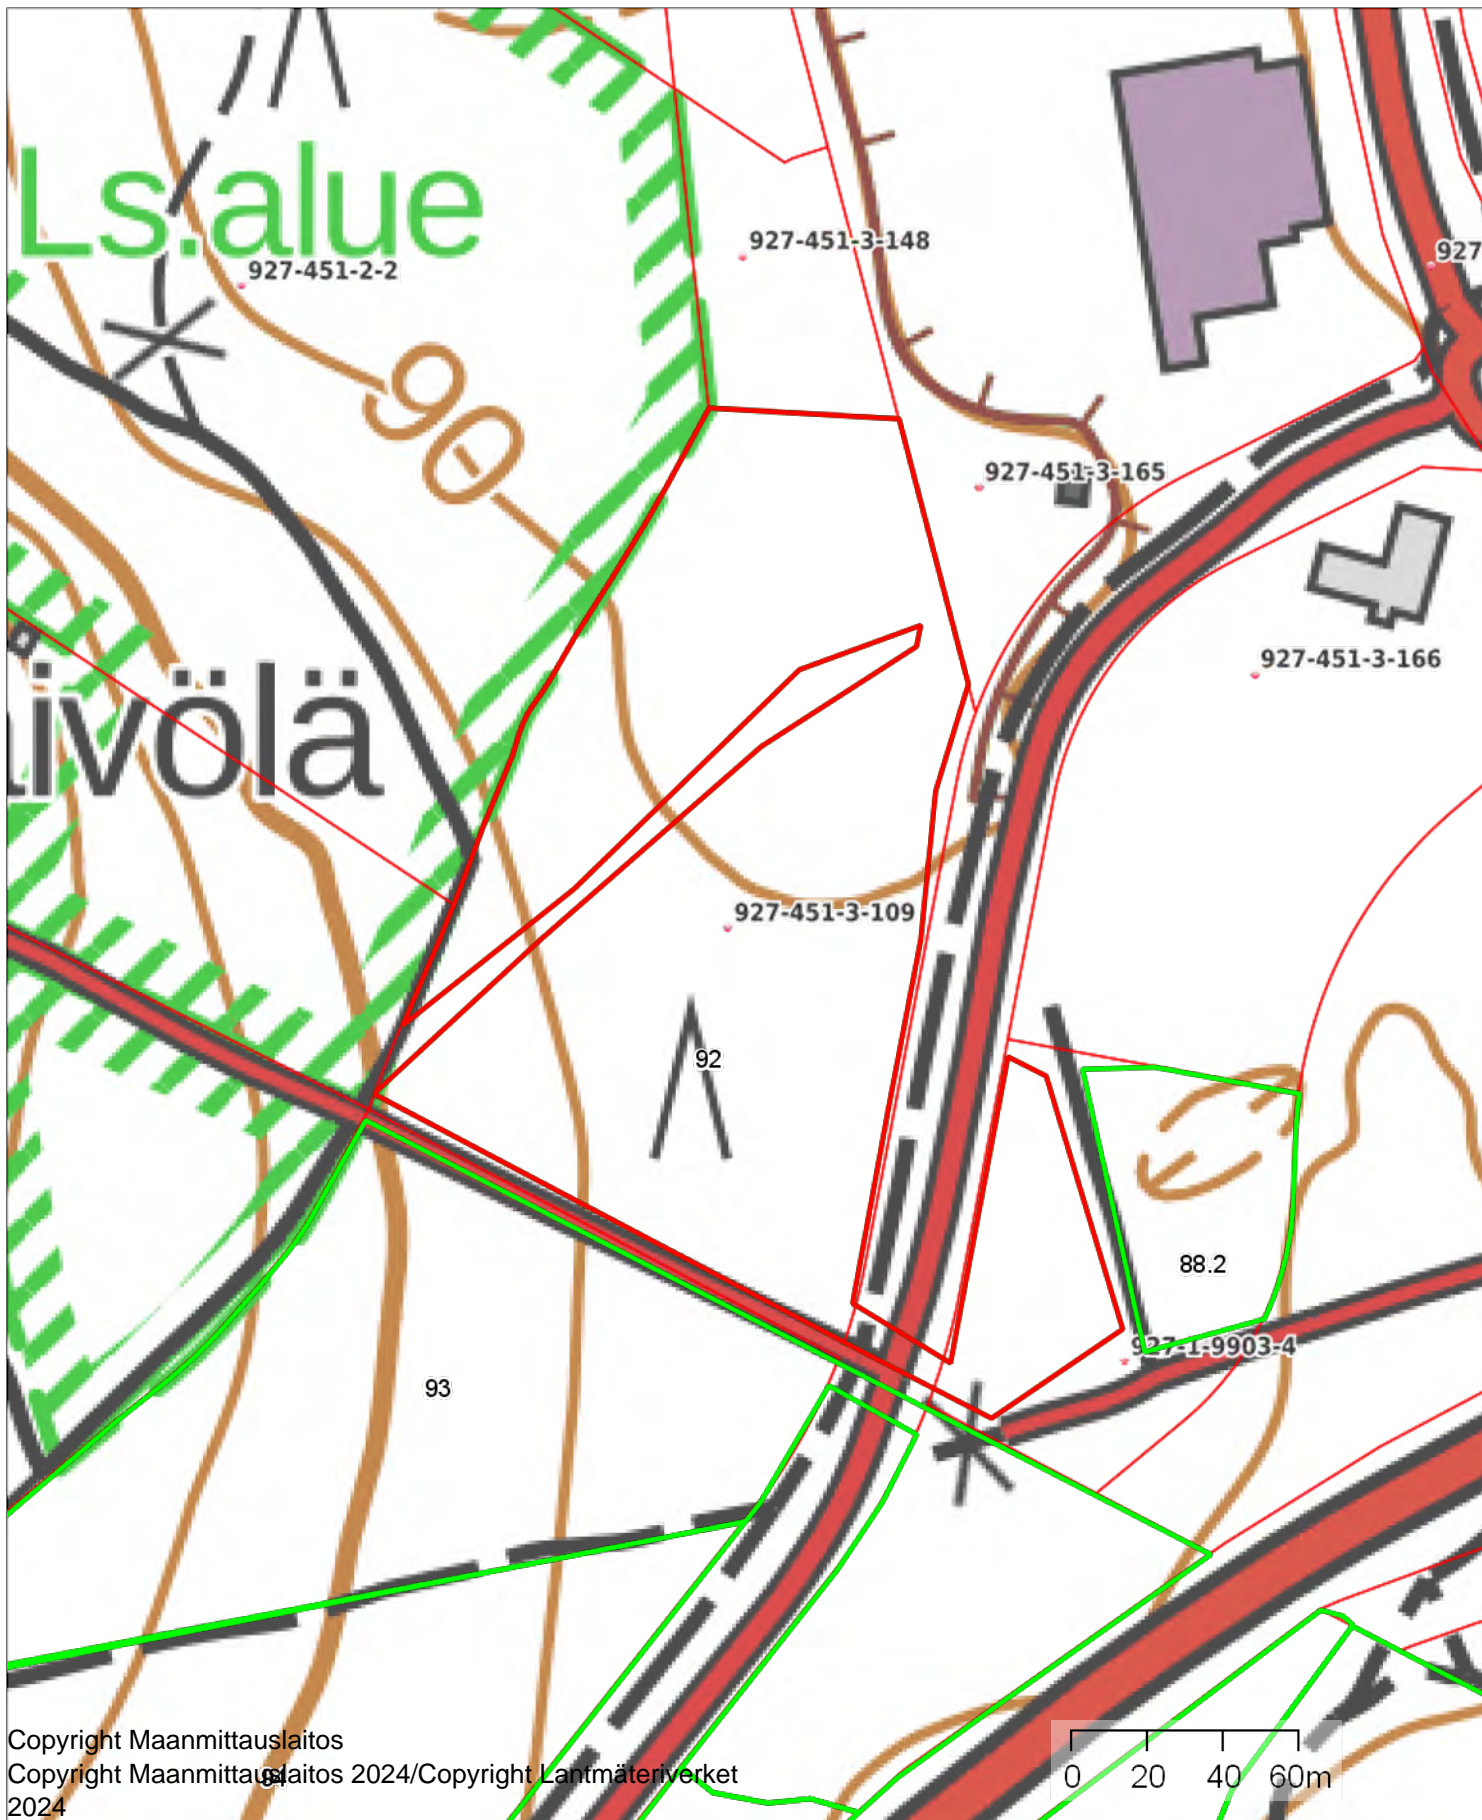

LINJANVIERI 927-451-3-109

1:2000

Kiinteistö: LINJANVIERI 927-451-3-109

Koordinaatisto

ETRS-TM35FIN

Keskipiste

(351695, 6693254)

Tulostettu

9.9.2024