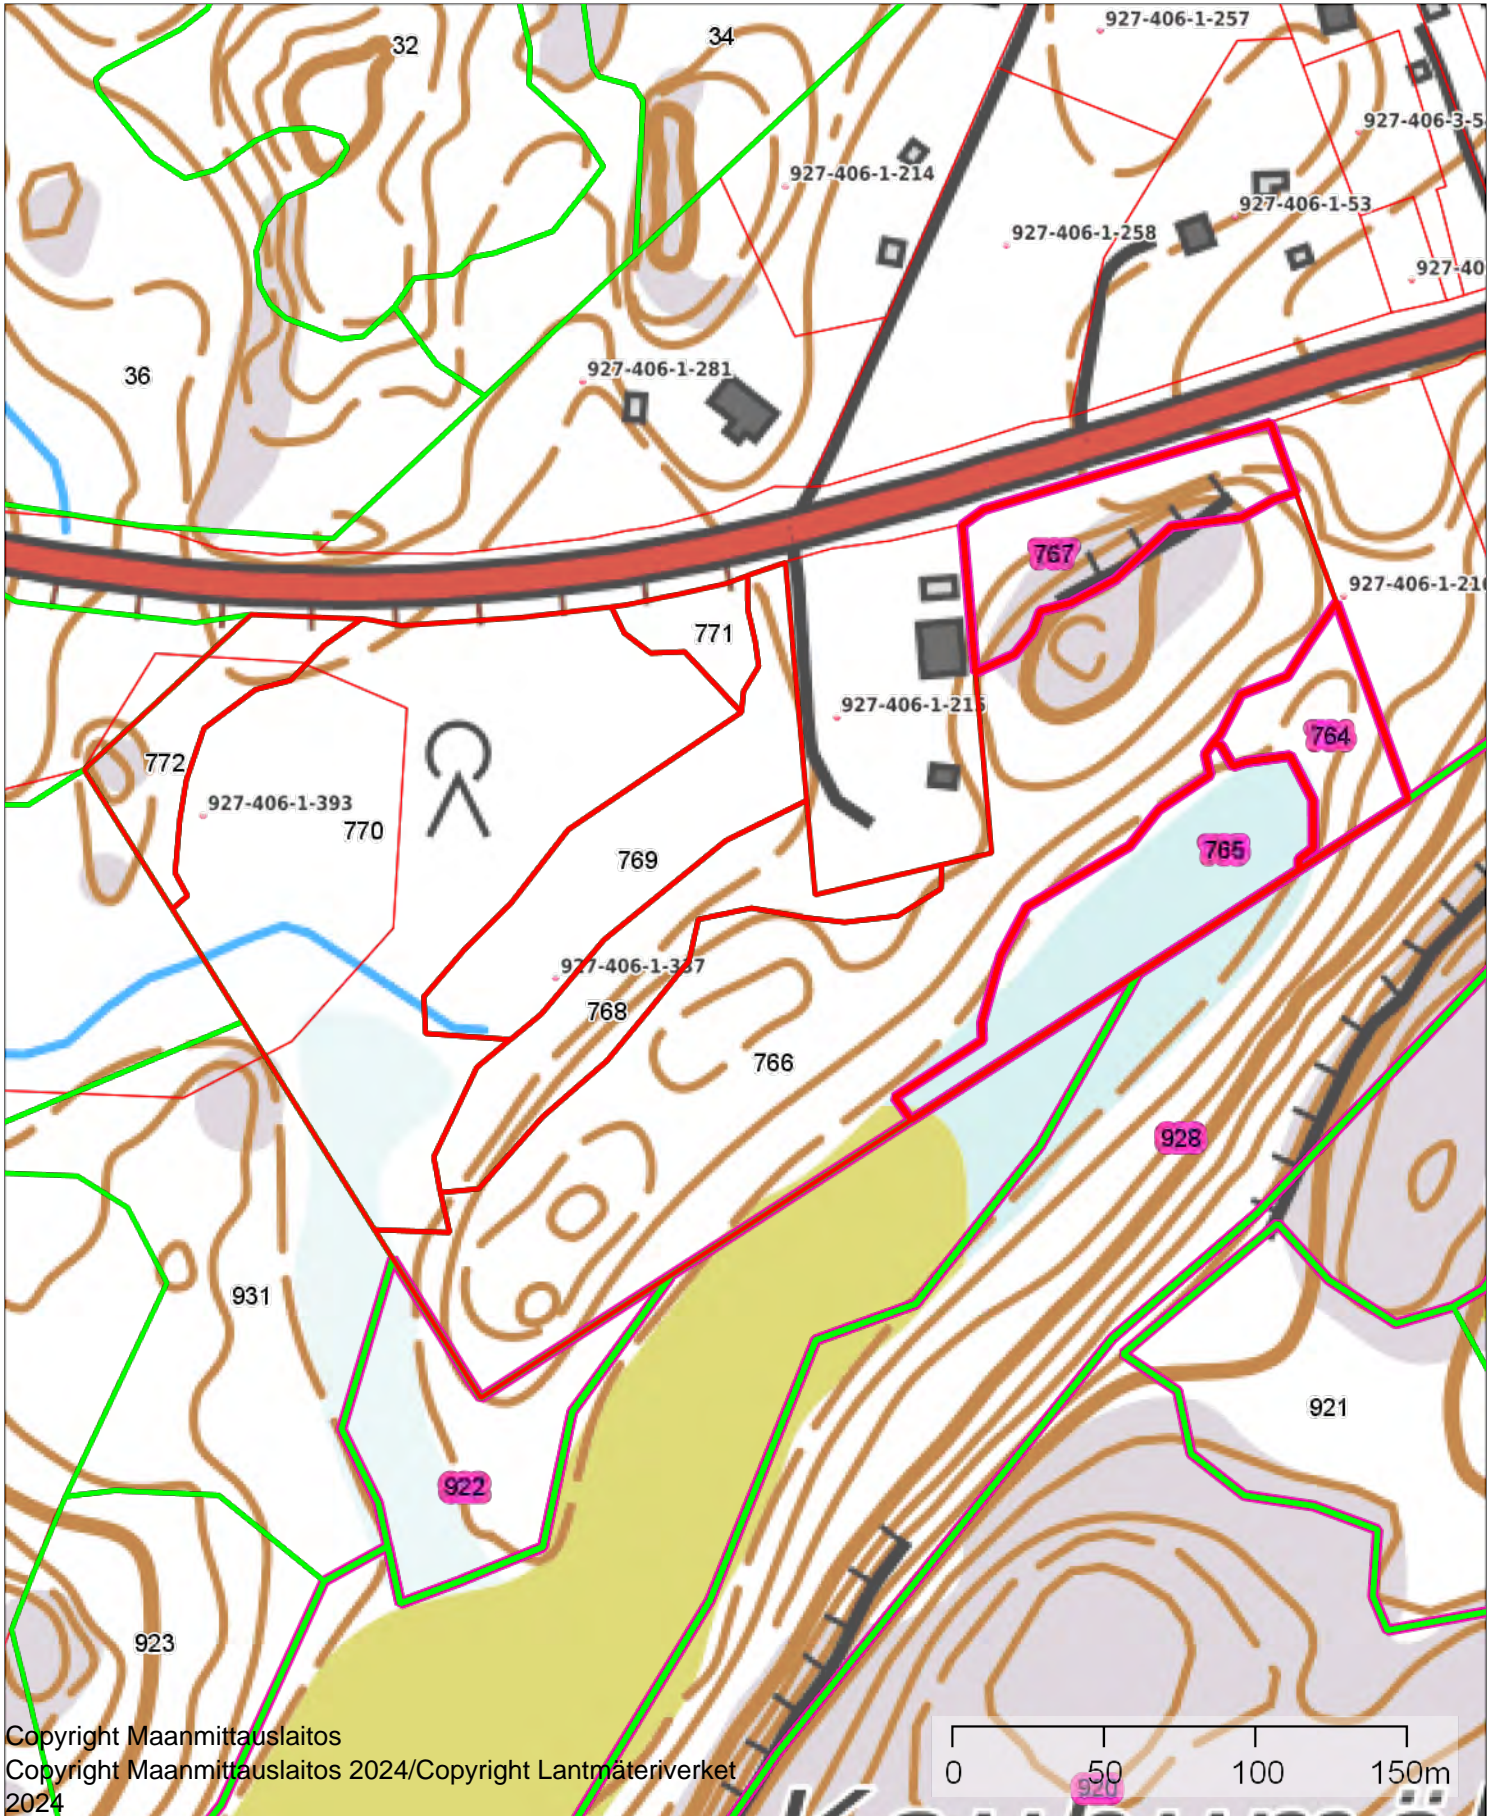

Keskipiste

(352426, 6688188)

Tulostettu

9.9.2024

KATINHÄNNÄN SORAKUOPPA
927-416-3-263

1:1000

Kiinteistö: KATINHÄNNÄN SORAKUOPPA 927-416-3-263

Koordinaatisto