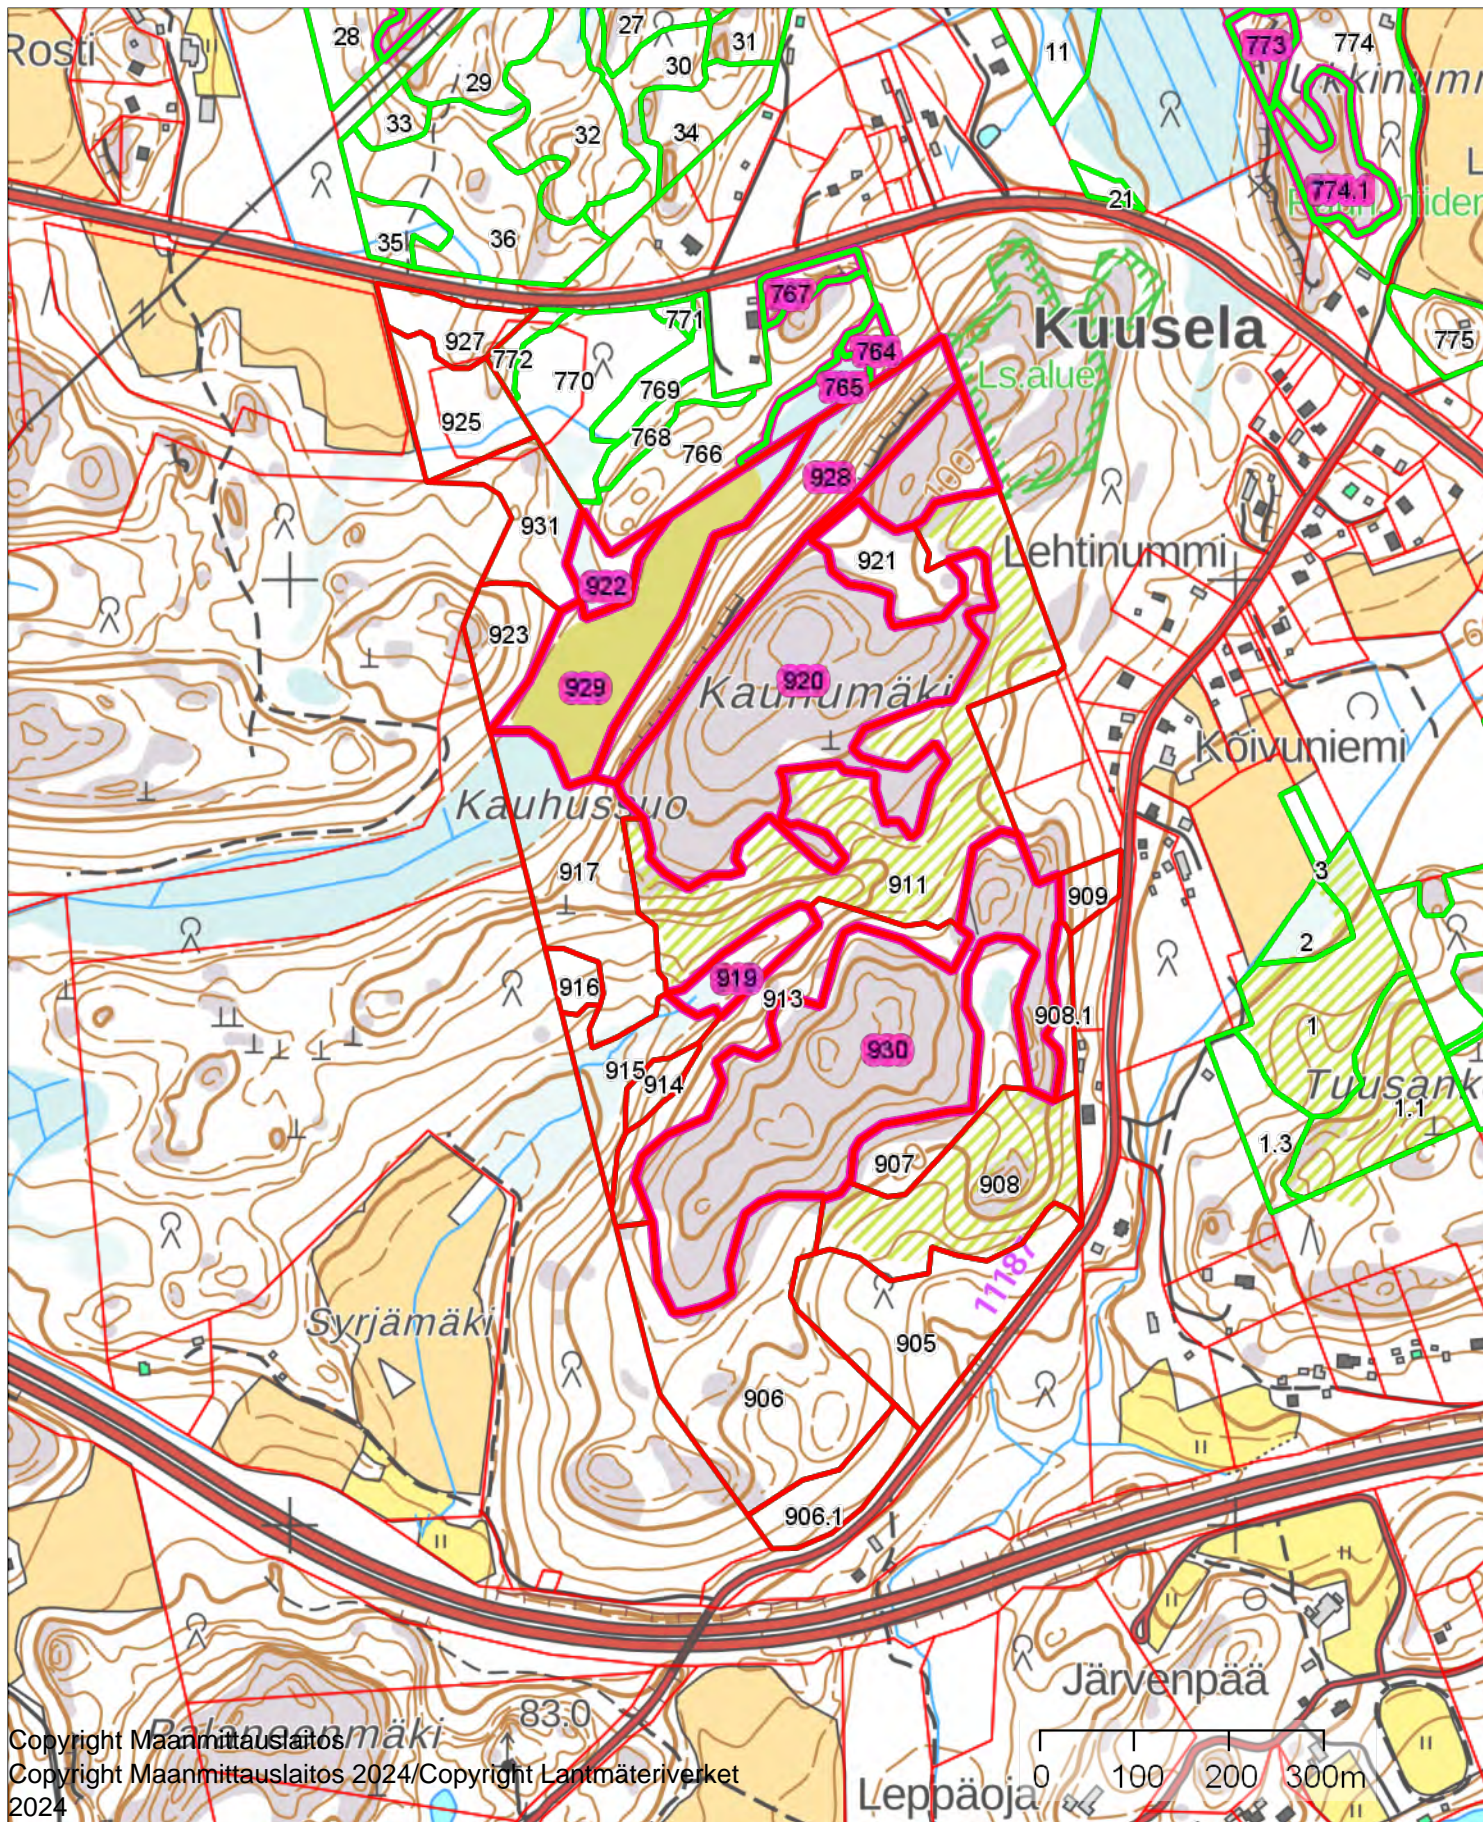

KAUHUNKALLIO 927-406-1-222

1:8000

Kiinteistö: KAUHUNKALLIO 927-406-1-222
Omistaja: Vihdin kunta
Puhelinnumero:

Koordinaatisto ETRS-TM35FIN
Keskipiste (352485, 6687644)
Tulostettu 9.9.2024