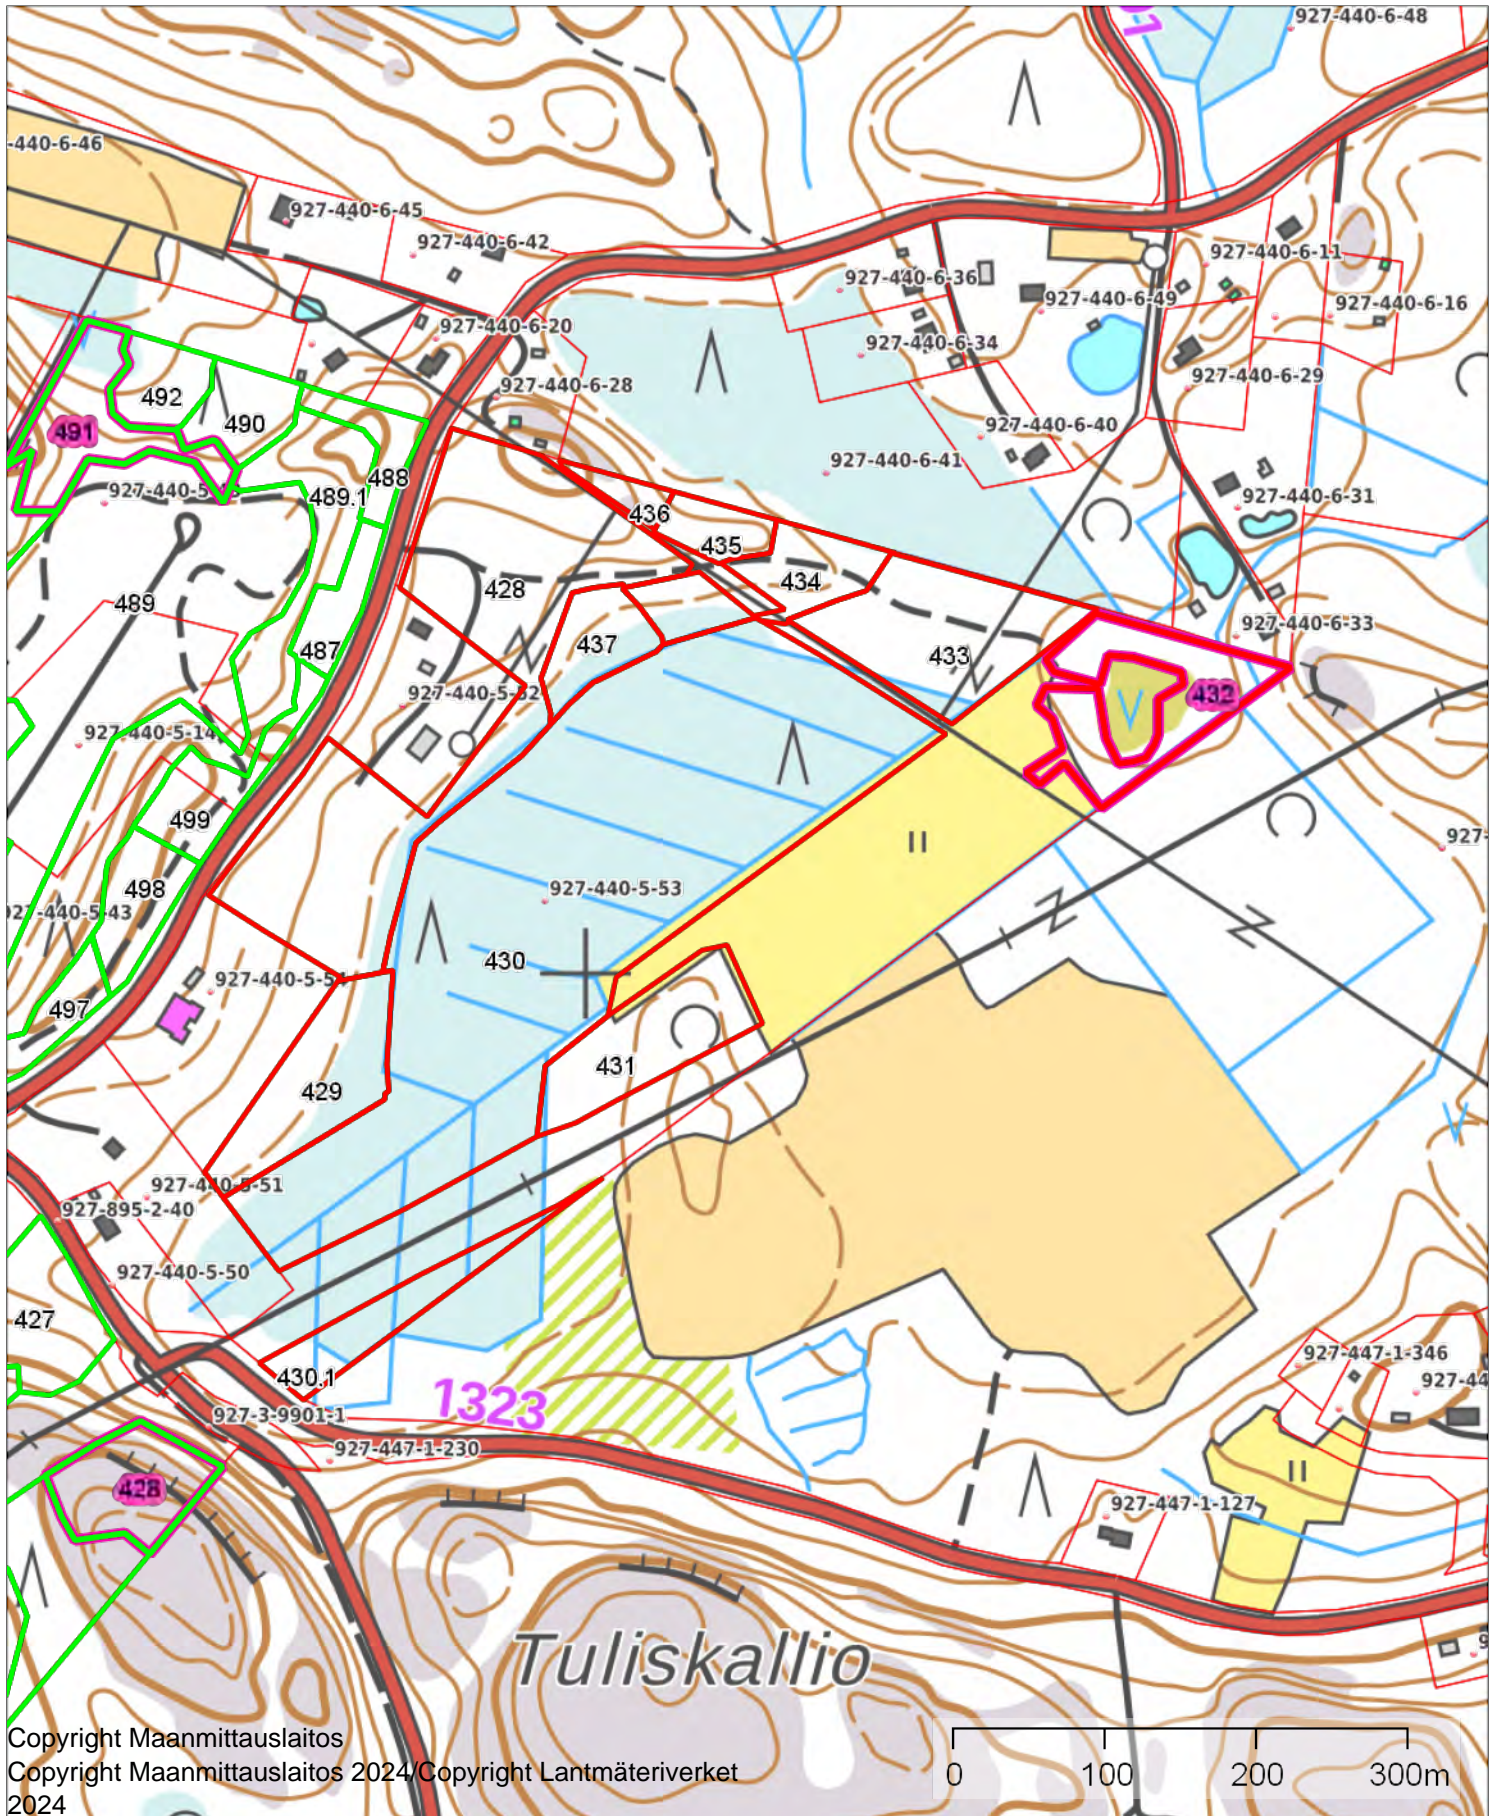

1:5000

Kiinteistö: KORPELA 927-440-5-53

Koordinaatisto

ETRS-TM35FIN

Keskipiste

(361107, 6700039)

Tulostettu

9.9.2024