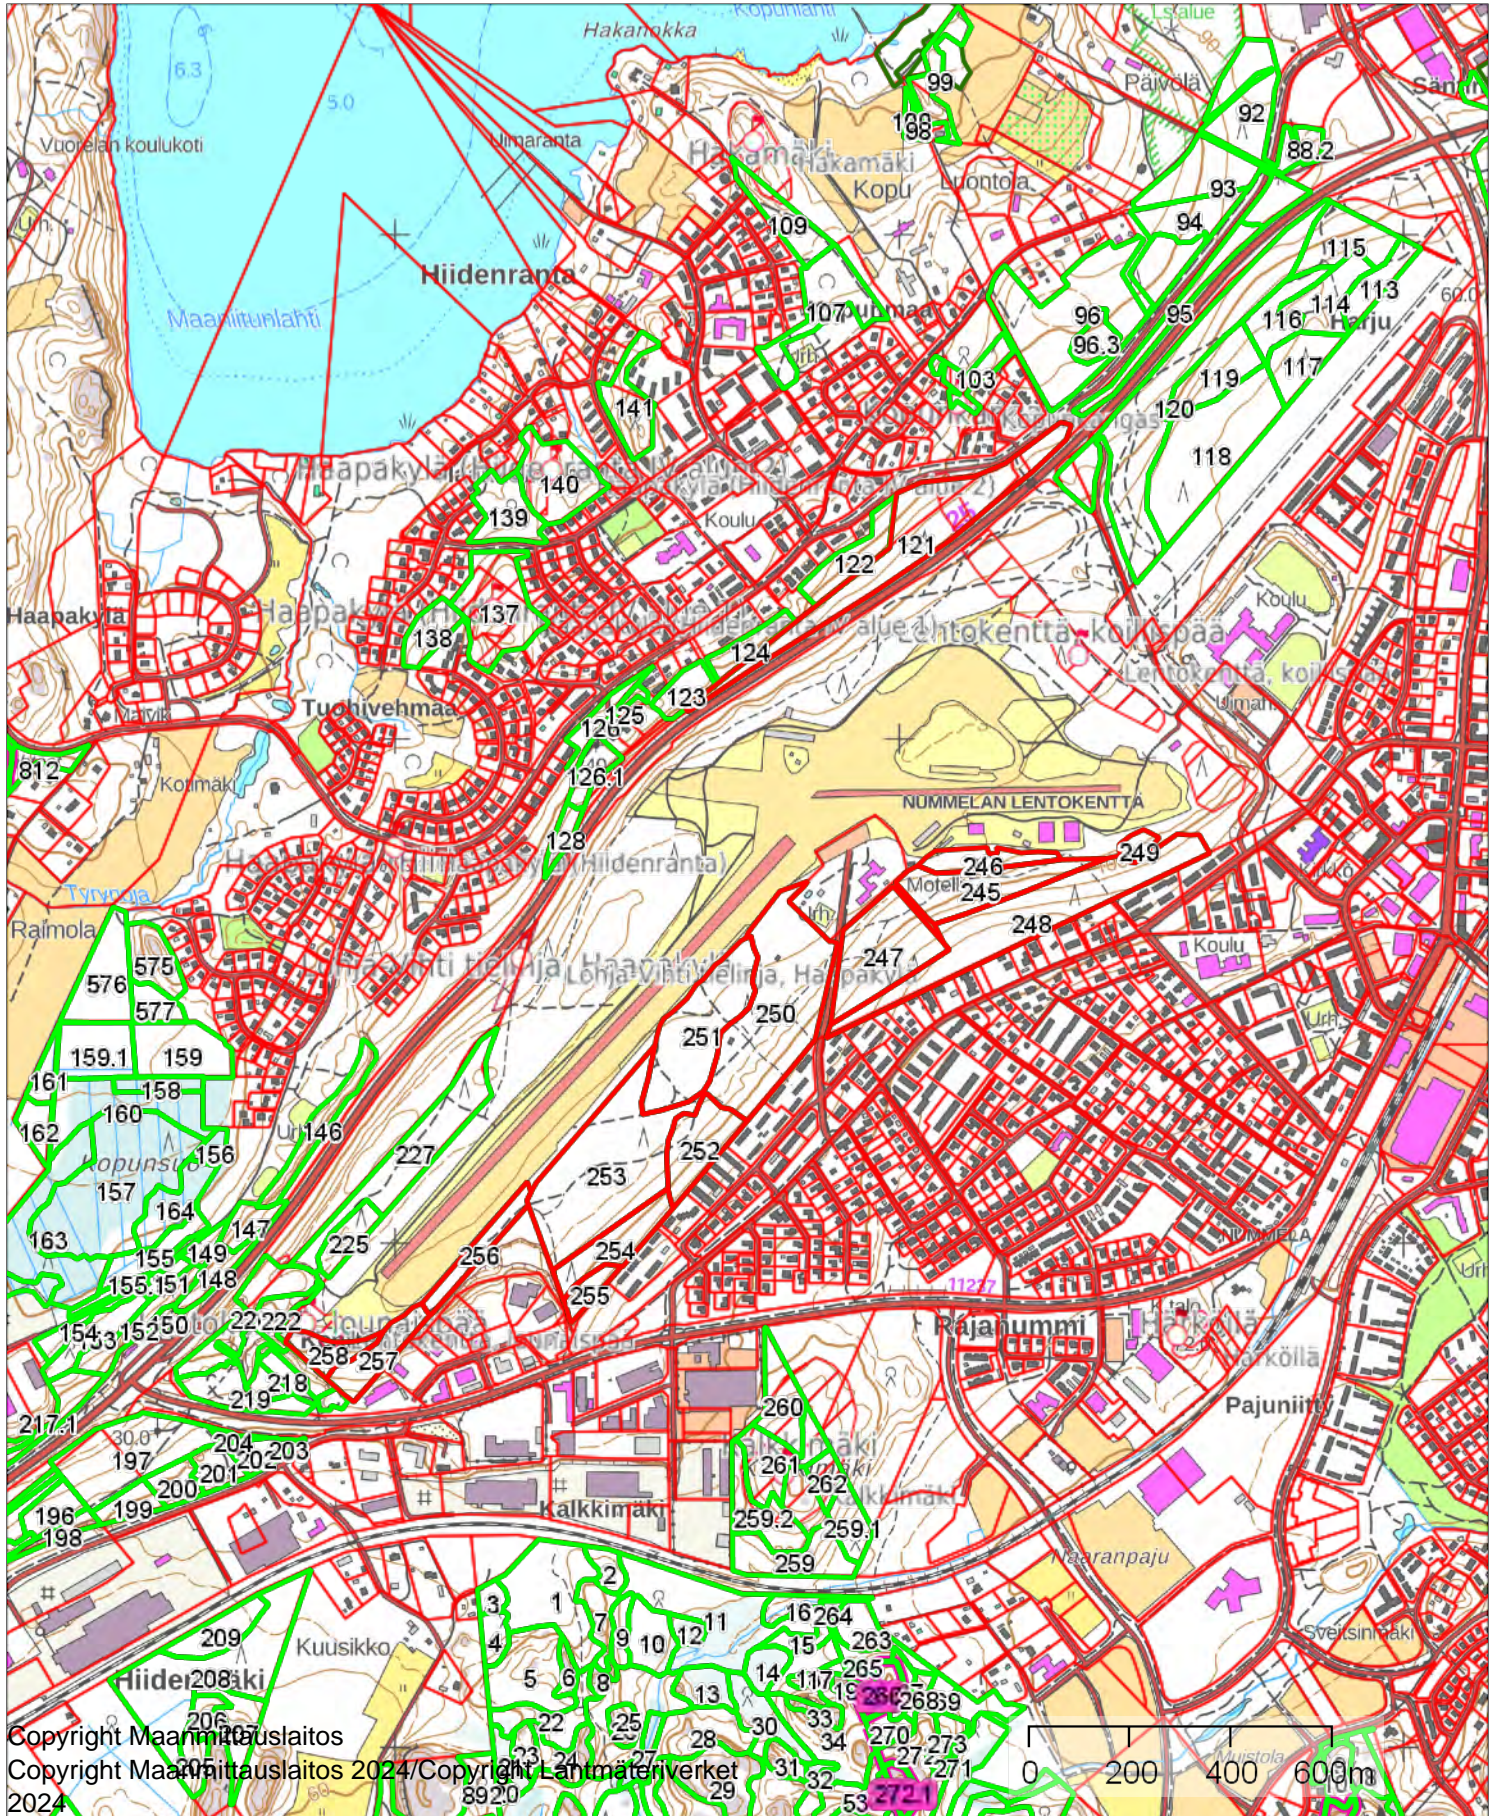

Lentokenttäalue 927-401-2-885

1:15000

Kiinteistö: Lentokenttäalue 927-401-2-885

Koordinaatisto

ETRS-TM35FIN

Keskipiste

(350699, 6691656)

Tulostettu

9.9.2024

Copyright Maanmittauslaitos
Copyright Maanmittauslaitos 2024/Copyright Karttaverkko
2024