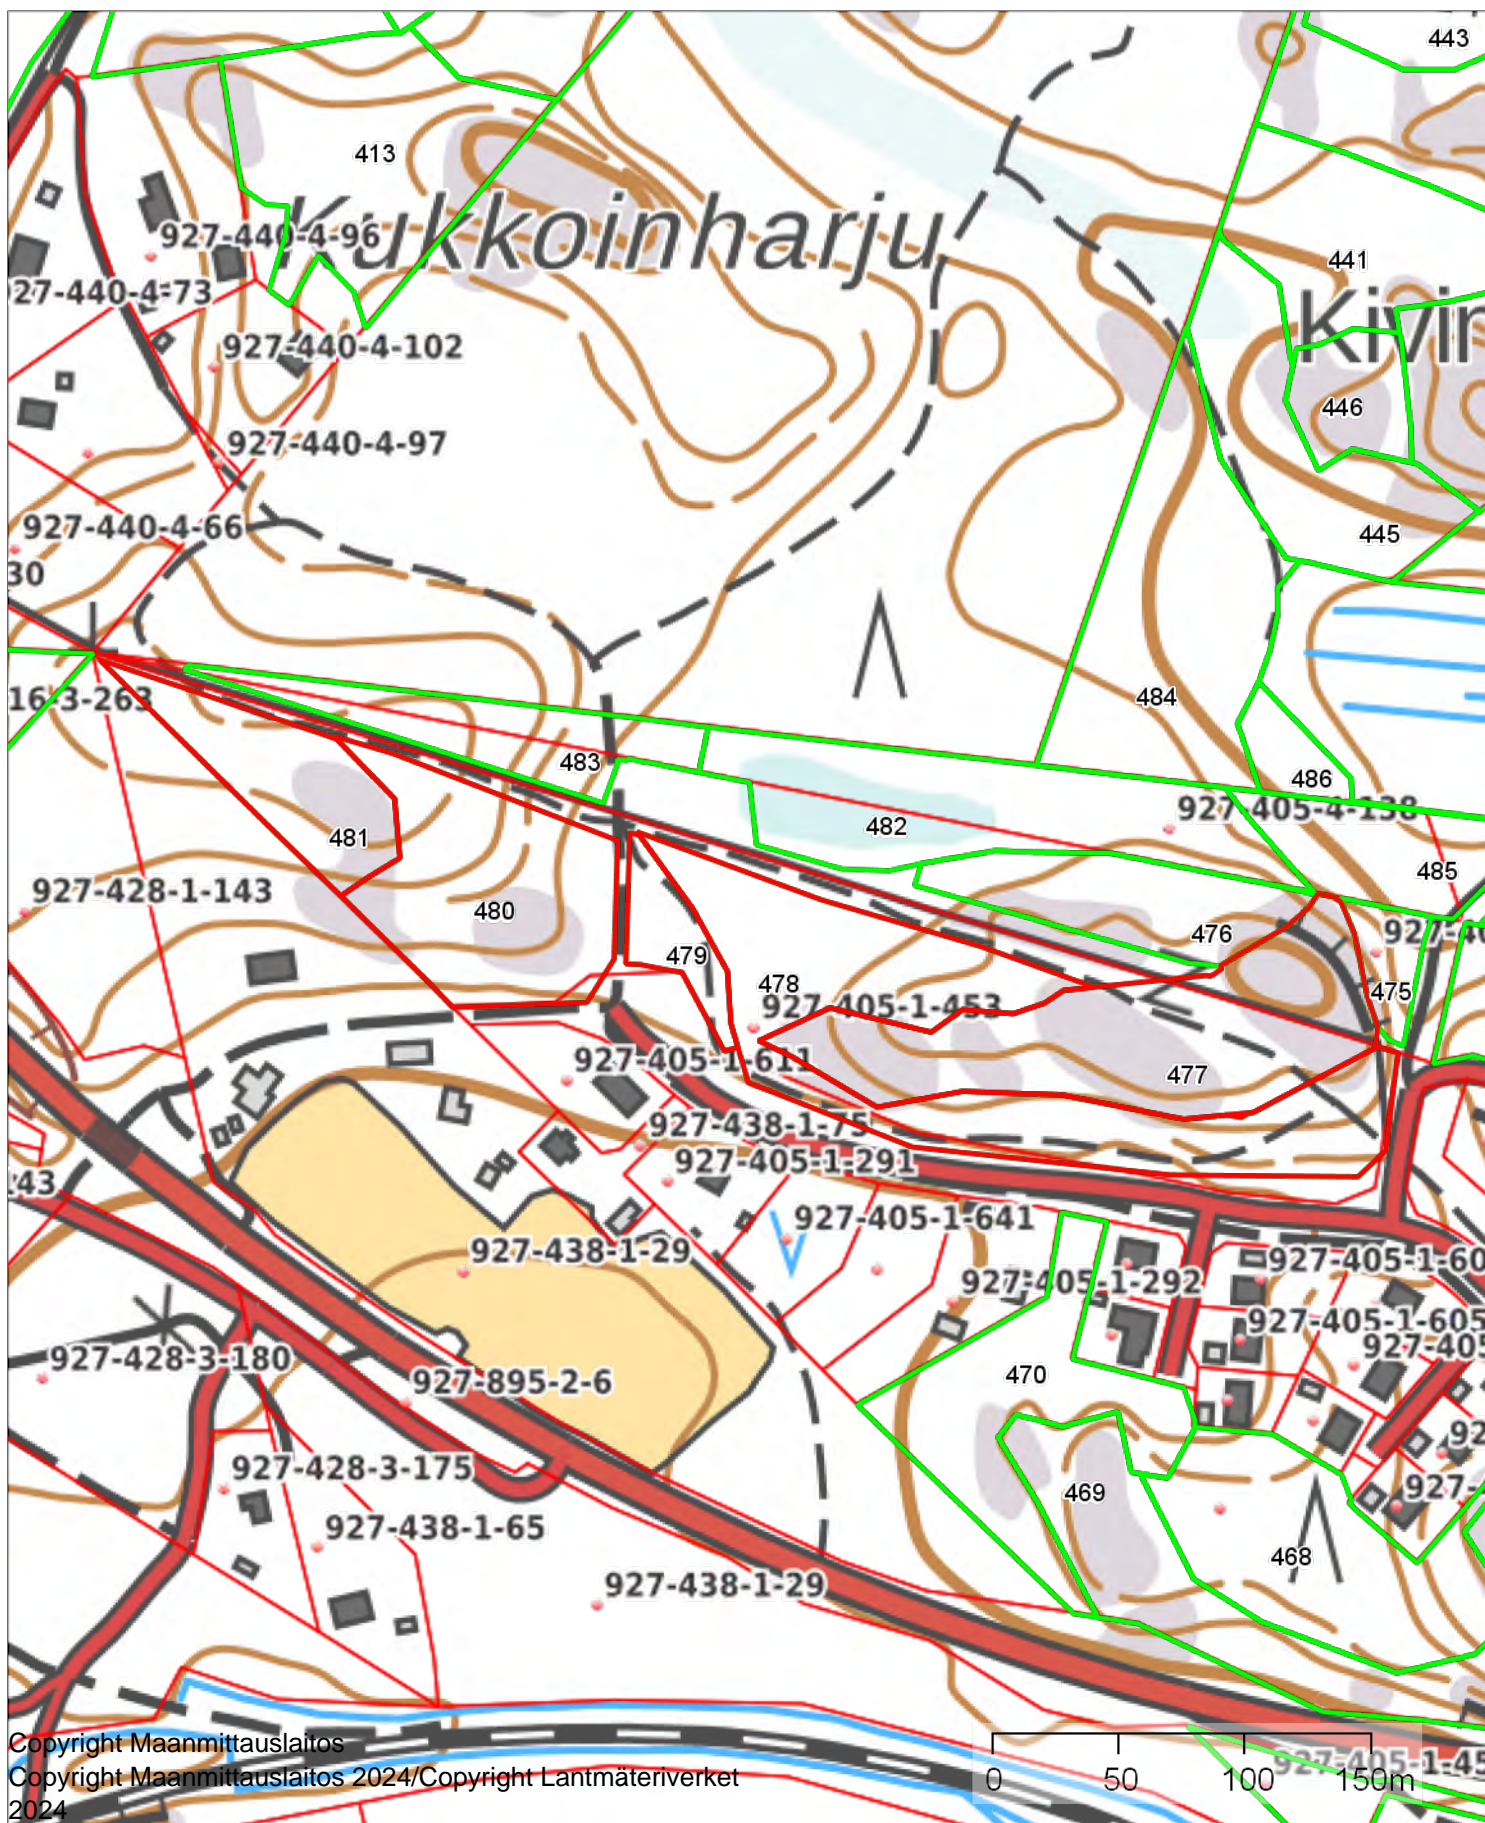

Koordinaatisto

ETRS-TM35FIN

Keskipiste

(360416, 6698846)

Tulostettu

9.9.2024

KOPUNPUISTO 927-401-1-88

1:5000