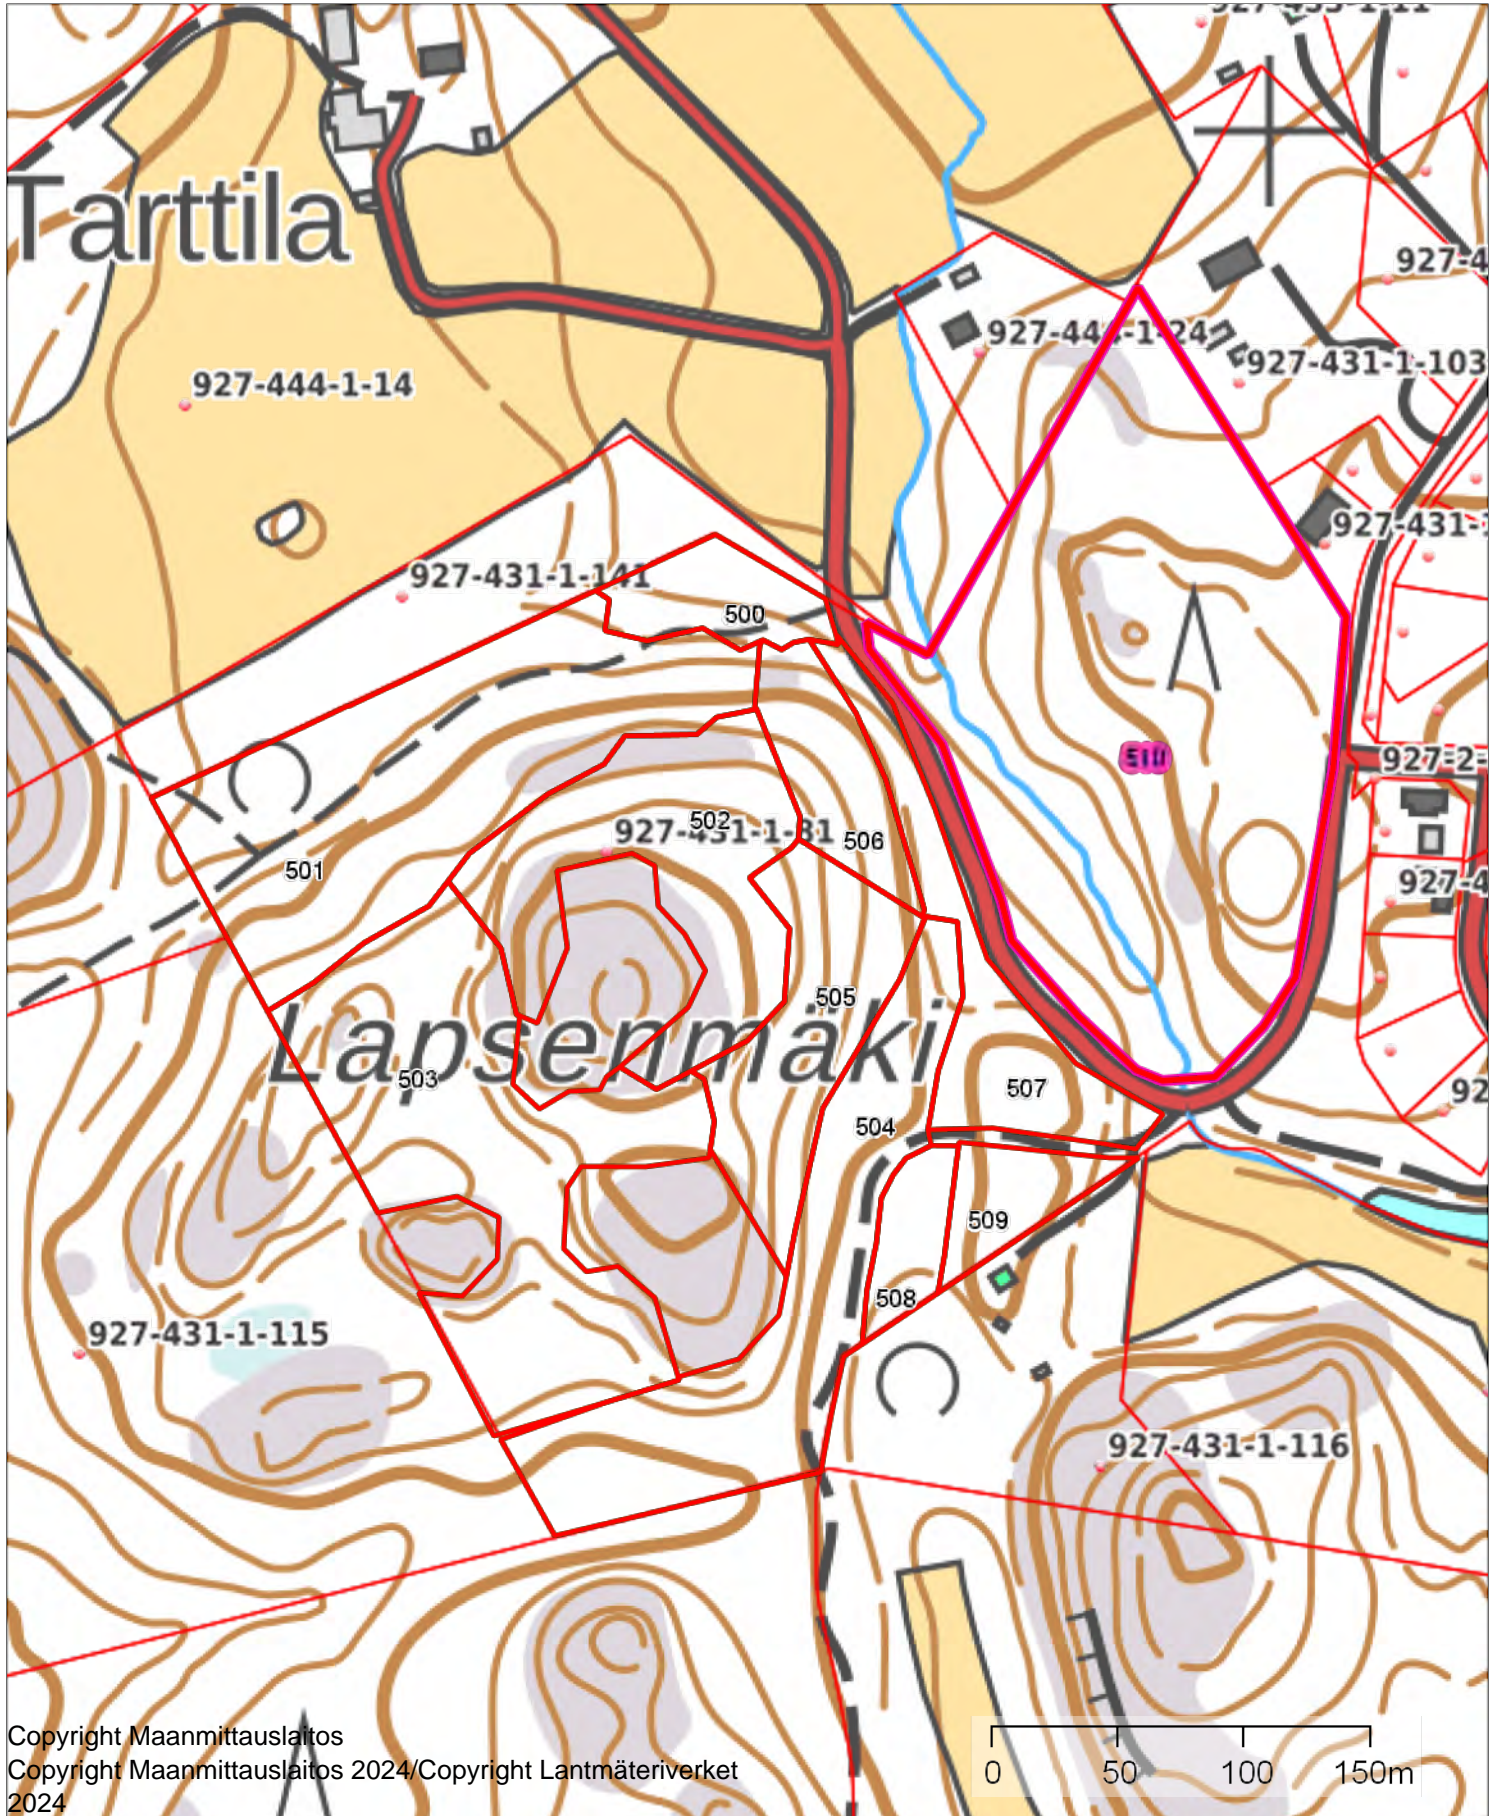

LAPSENMÄKI 927-431-1-81

1:3000

Kiinteistö: LAPSENMÄKI 927-431-1-81

Koordinaatisto

ETRS-TM35FIN

Keskipiste

(351793, 6698690)

Tulostettu

9.9.2024