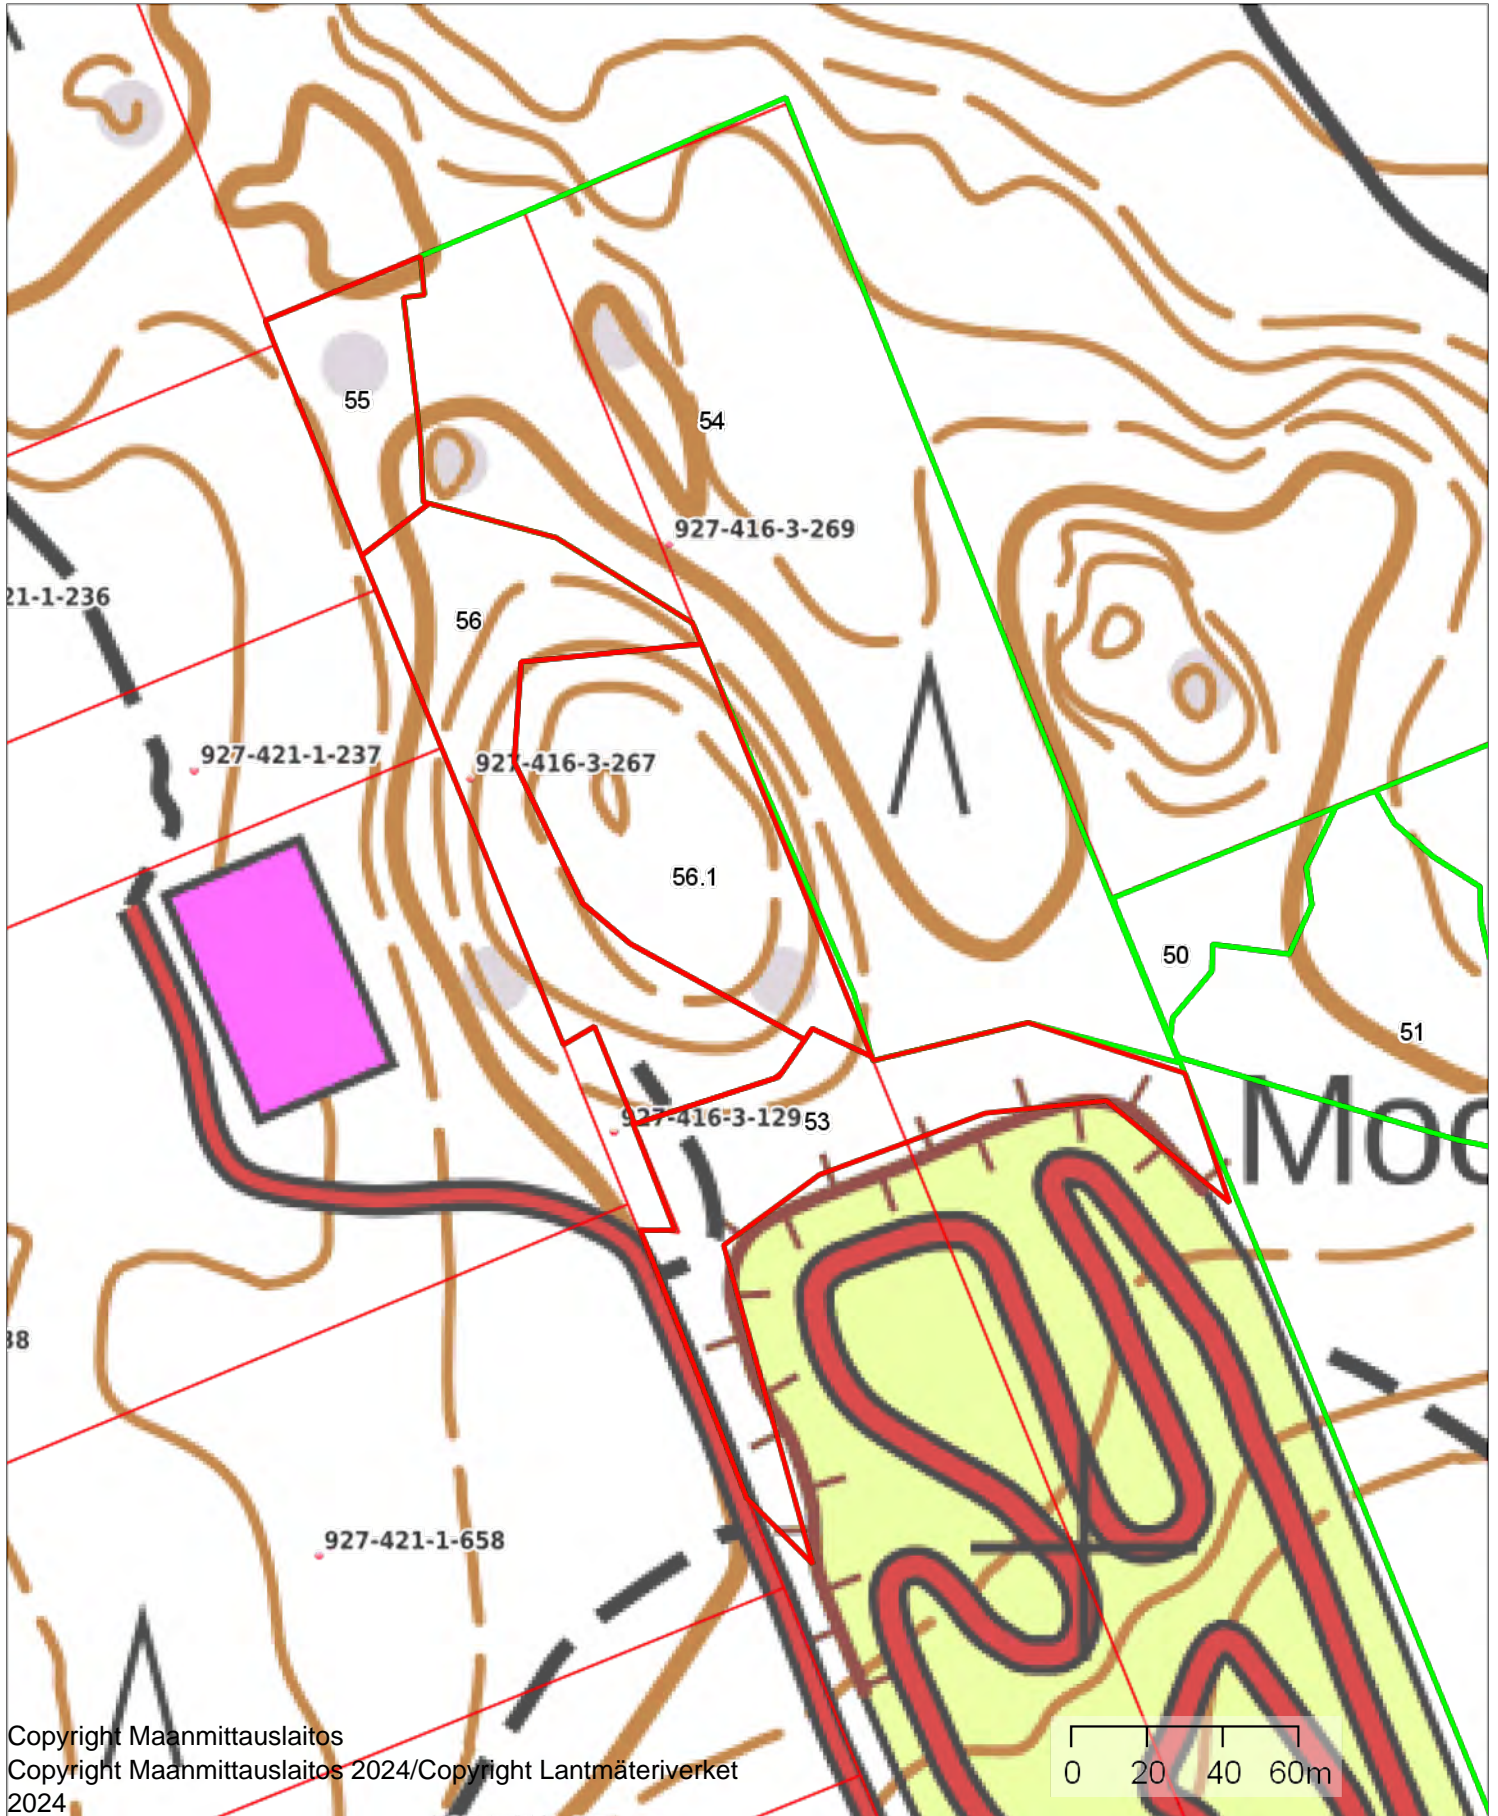

KOTKANRINNE 927-416-3-267

1:2000

Kiinteistö: KOTKANRINNE 927-416-3-267

Koordinaatisto

ETRS-TM35FIN

Keskipiste

(353911, 6695168)

Tulostettu

9.9.2024