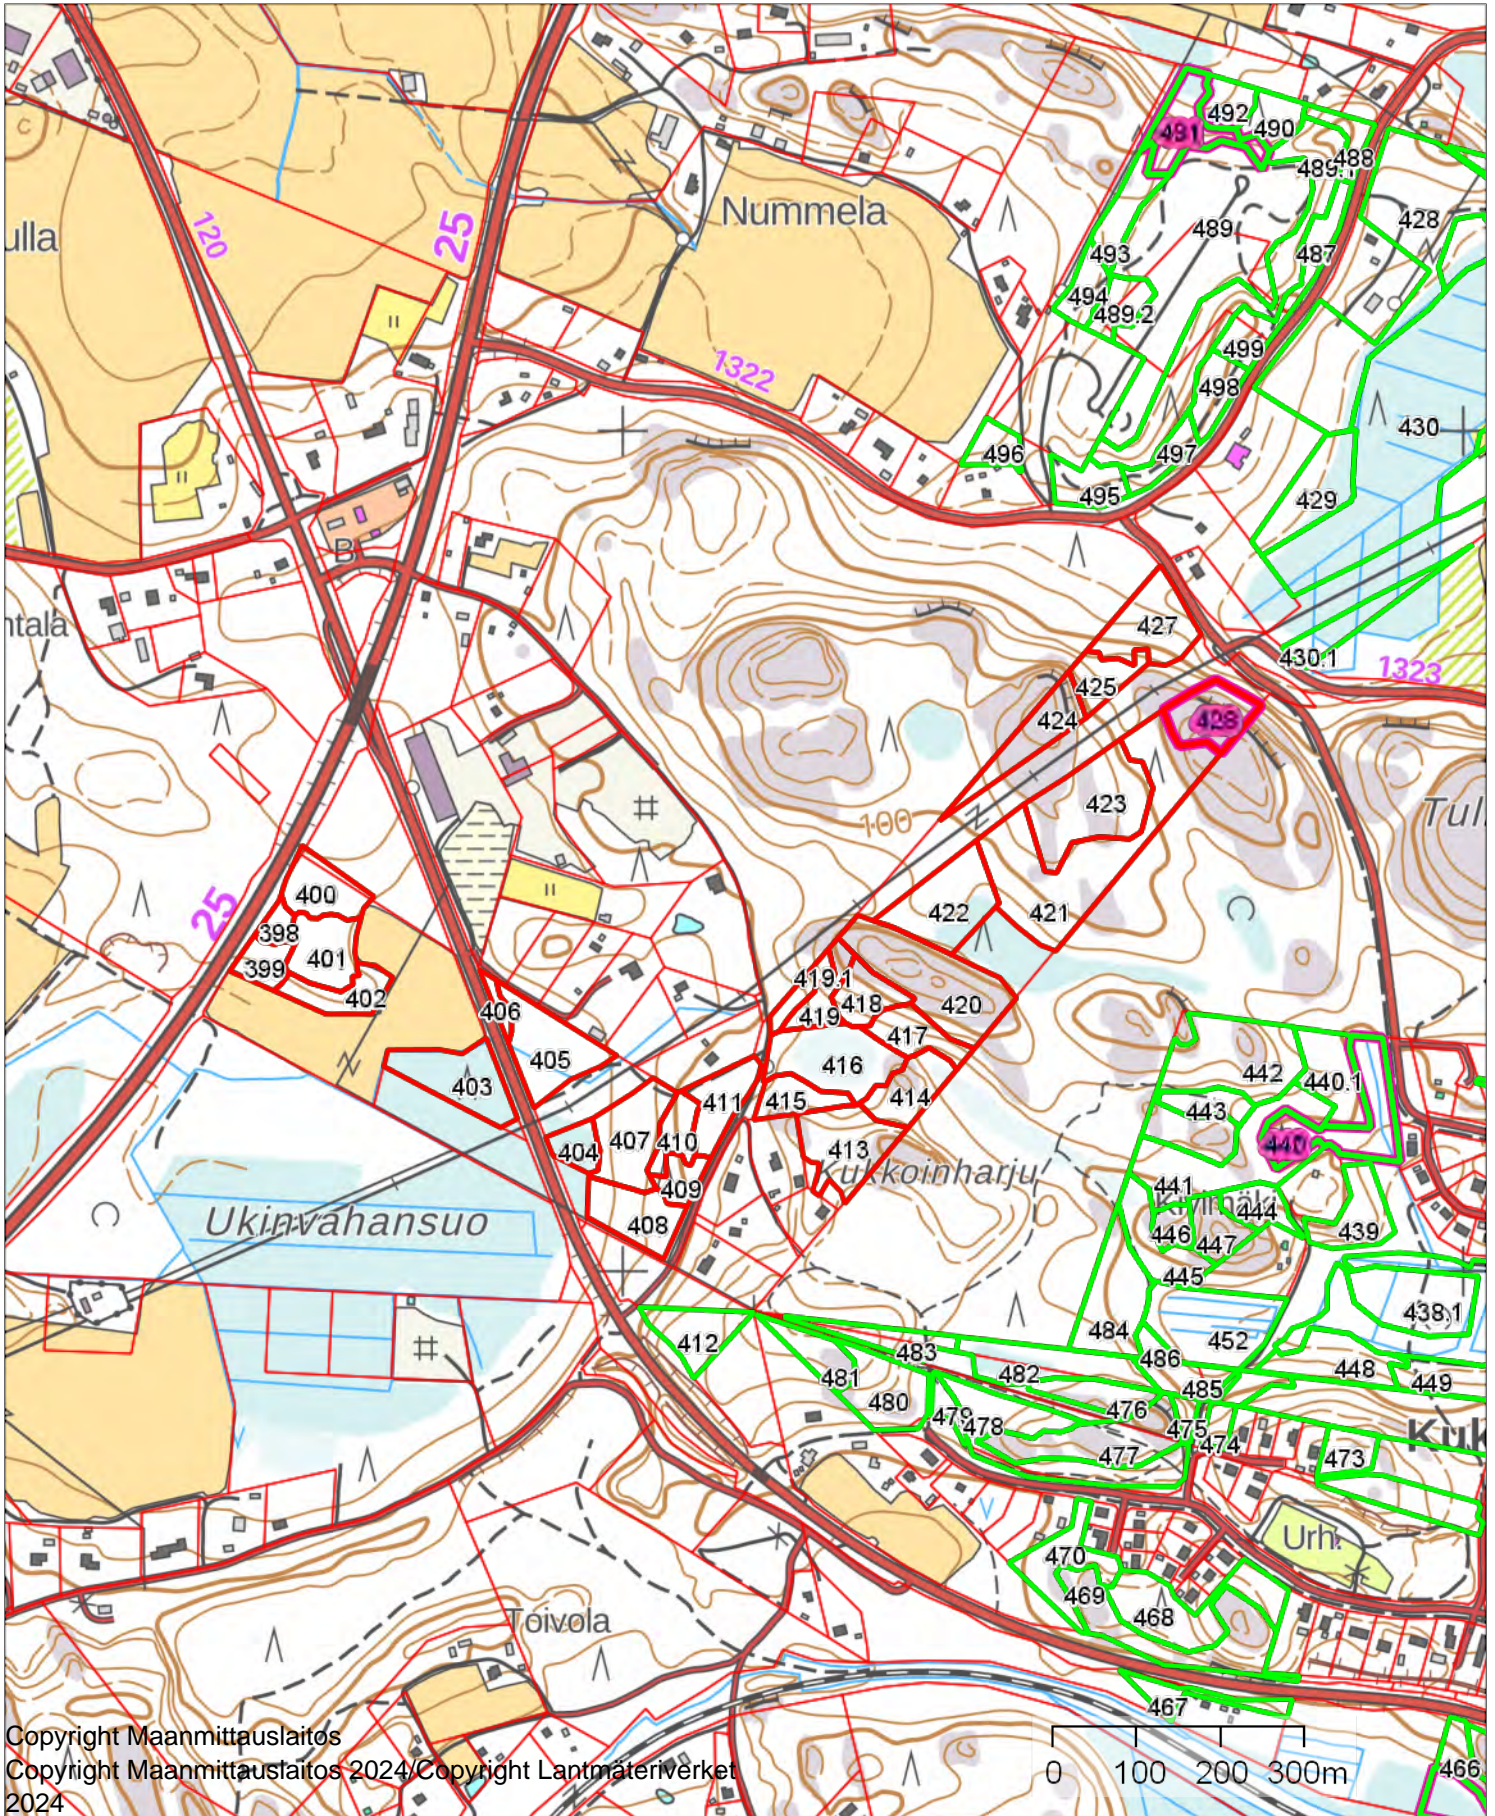

KUKKOKINHARJU 927-440-4-97

1:9000

Kiinteistö: KUKKOKINHARJU 927-440-4-97

Koordinaatisto

ETRS-TM35FIN

Keskipiste

(360146, 6699427)

Tulostettu

9.9.2024