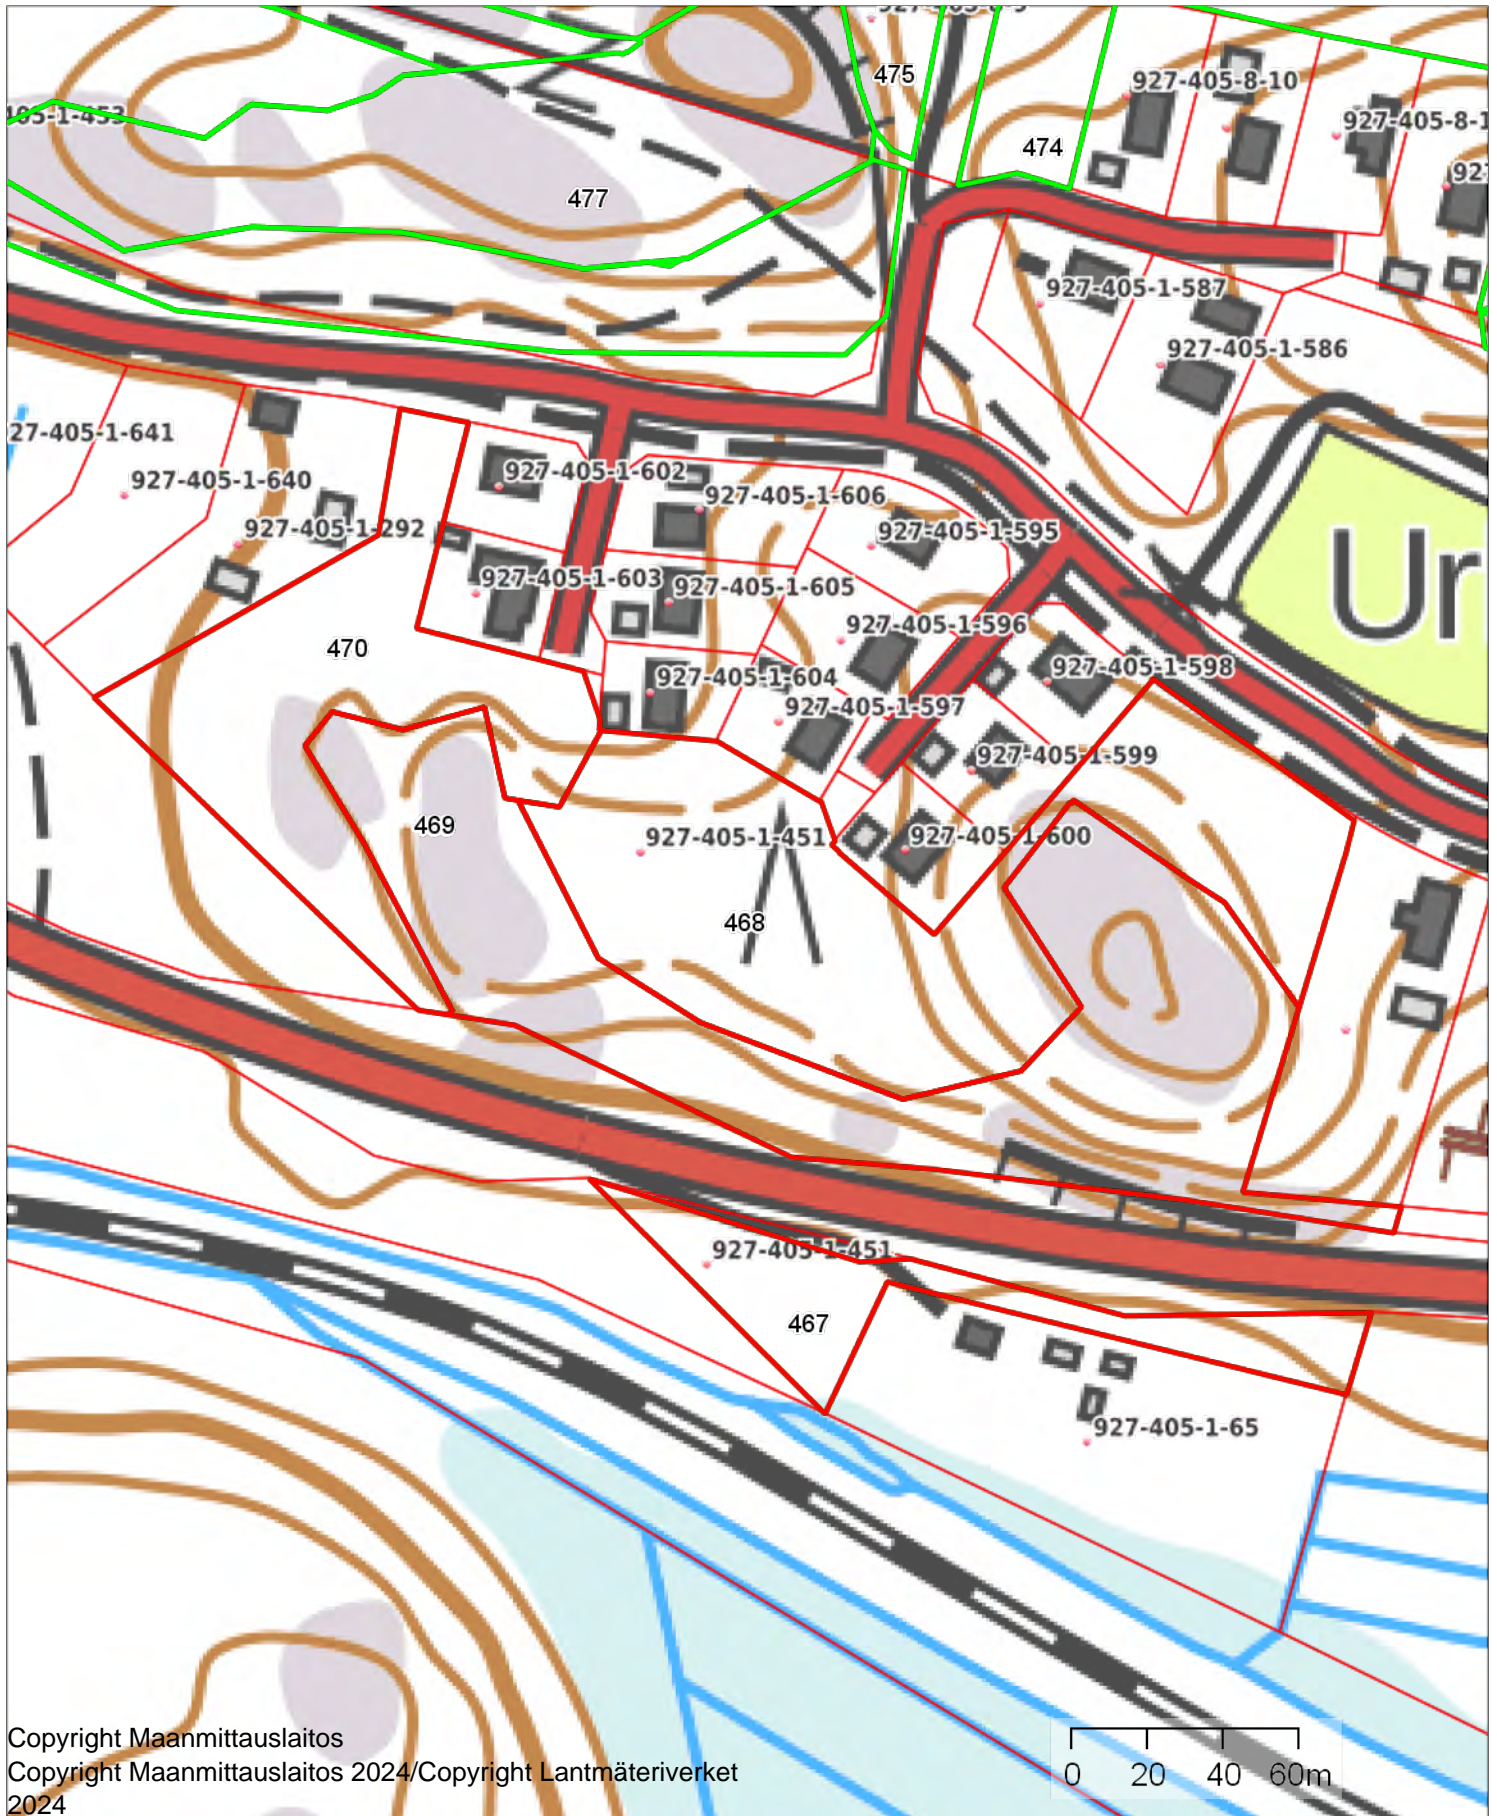

KIVIHARJU 927-405-1-451

1:2000

Kiinteistö: KIVIHARJU 927-405-1-451

Koordinaatisto

ETRS-TM35FIN

Keskipiste

(360632, 6698596)

Tulostettu

9.9.2024