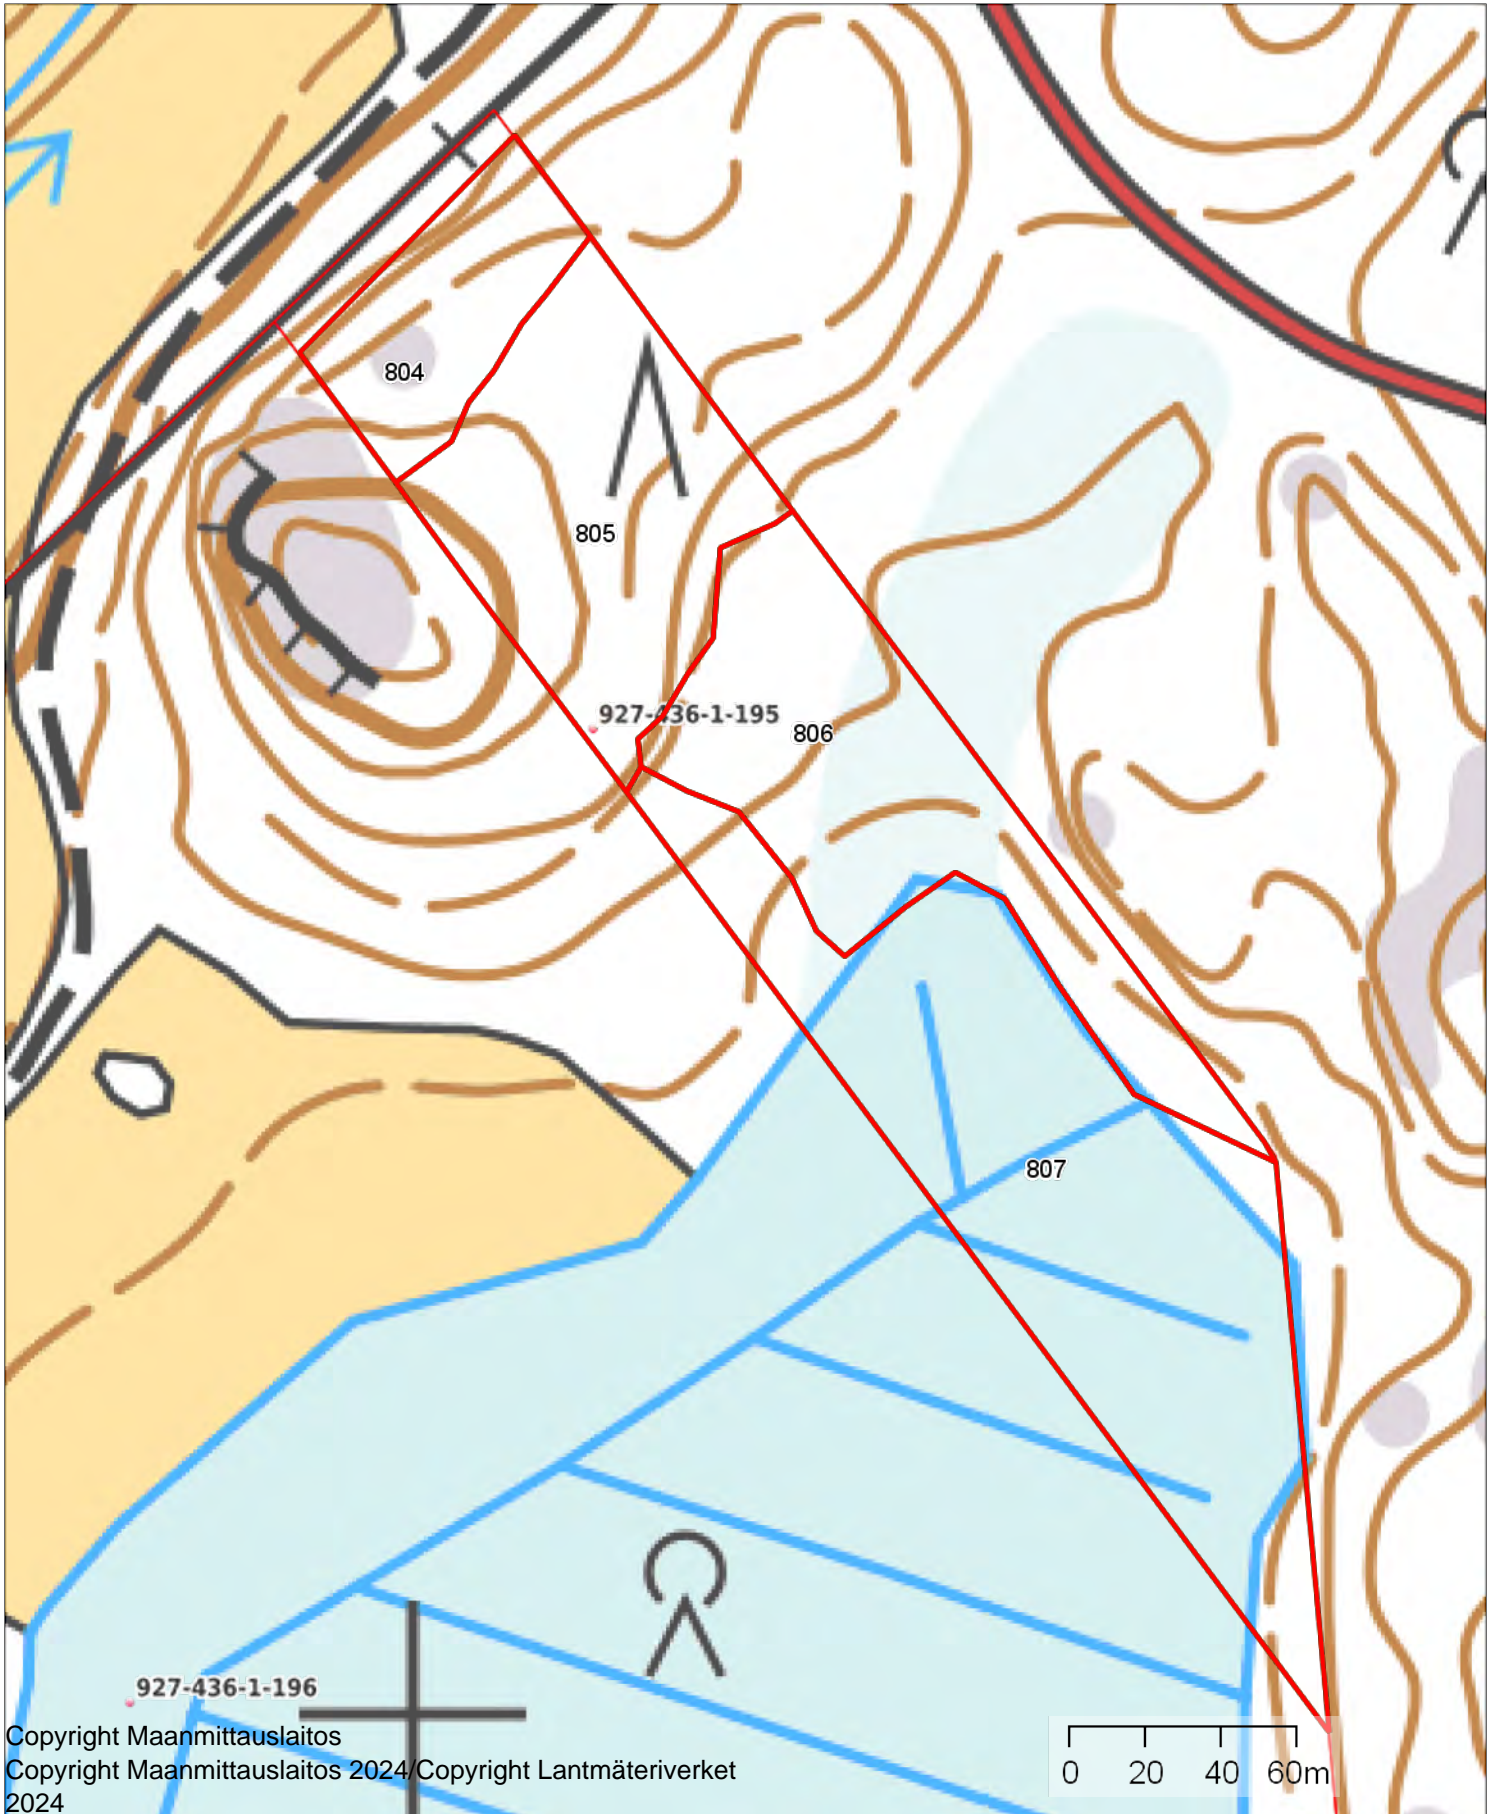

JUKKALA IV 927-436-1-195

1:2000

Kiinteistö: JUKKALA IV 927-436-1-195

Koordinaatisto

ETRS-TM35FIN

Keskipiste

(353088, 6689212)

Tulostettu

9.9.2024