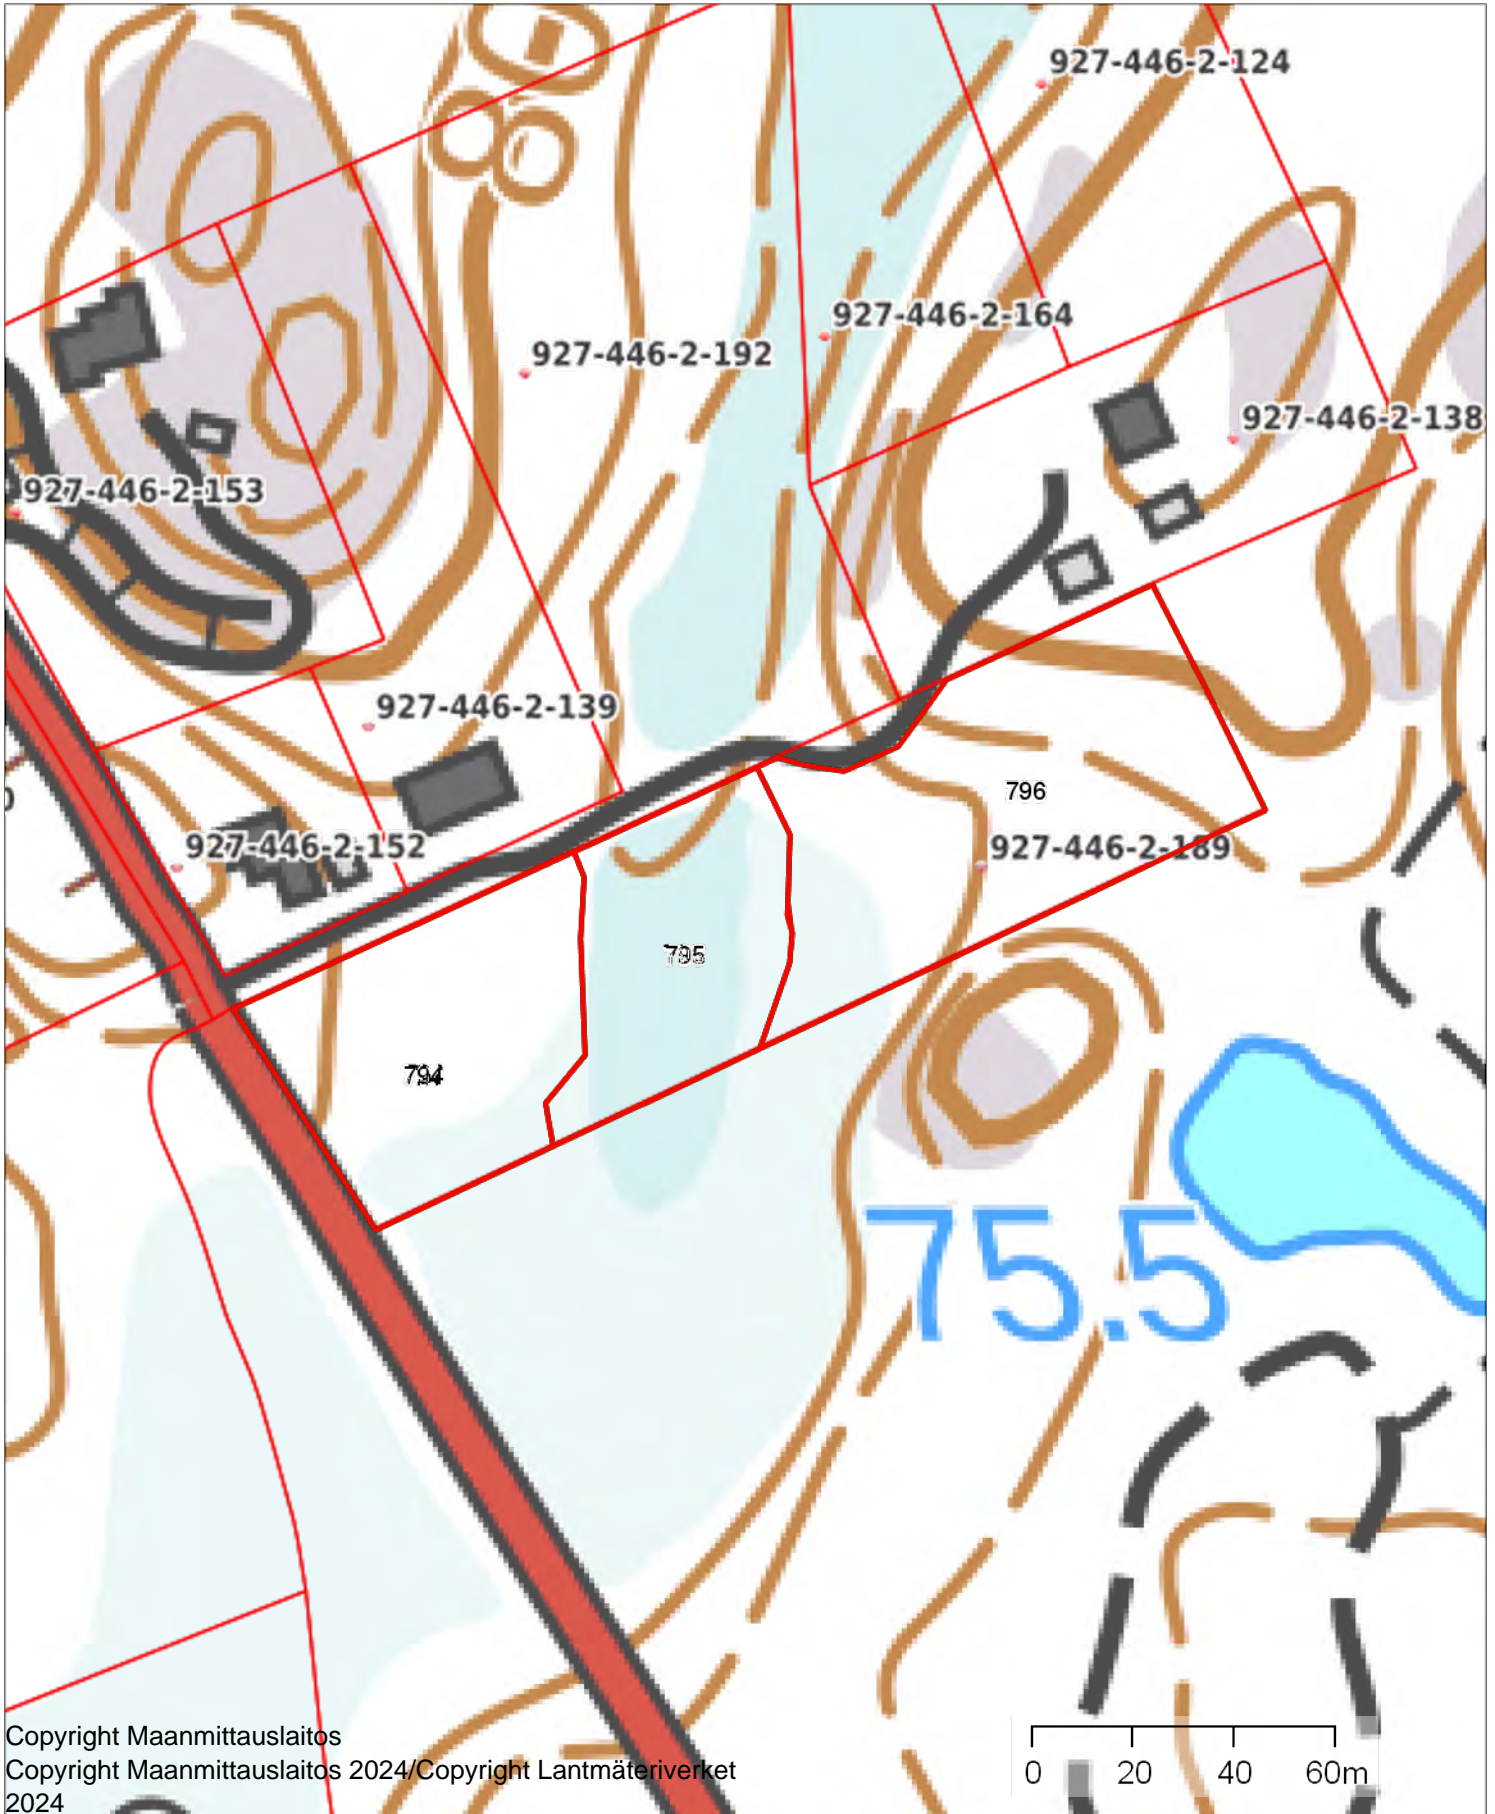

JUKKALA II 927-446-2-189

1:1500

Kiinteistö: JUKKALA II 927-446-2-189

Koordinaatisto

ETRS-TM35FIN

Keskipiste

(353982, 6688616)

Tulostettu

9.9.2024