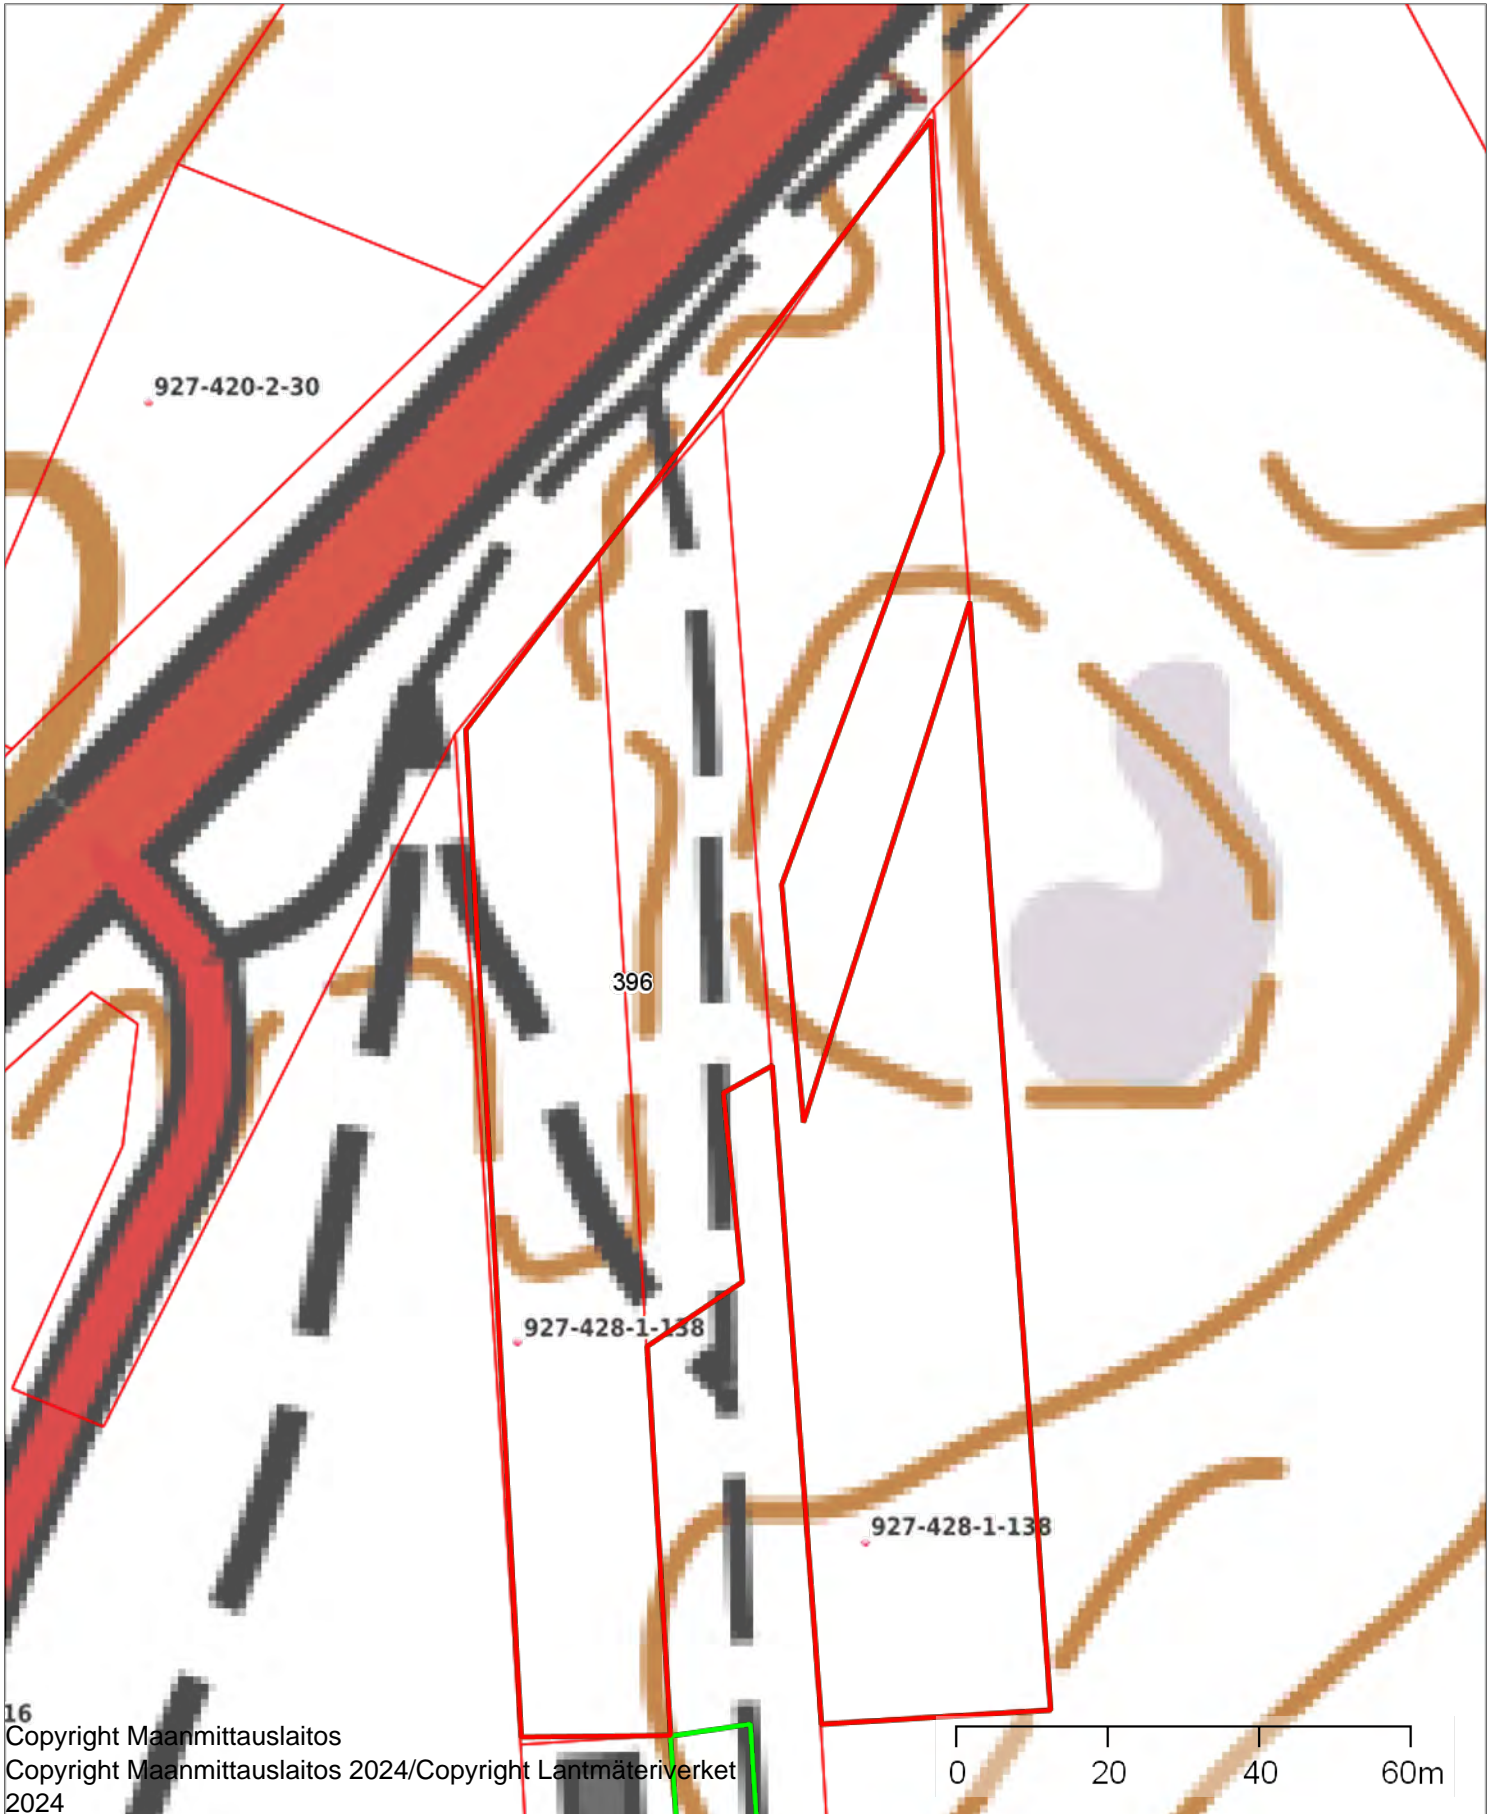

Koordinaatisto

ETRS-TM35FIN

Keskipiste

(357284, 6696535)

Tulostettu

9.9.2024

KAATOPAIKKA | 927-404-1-87

1:2000