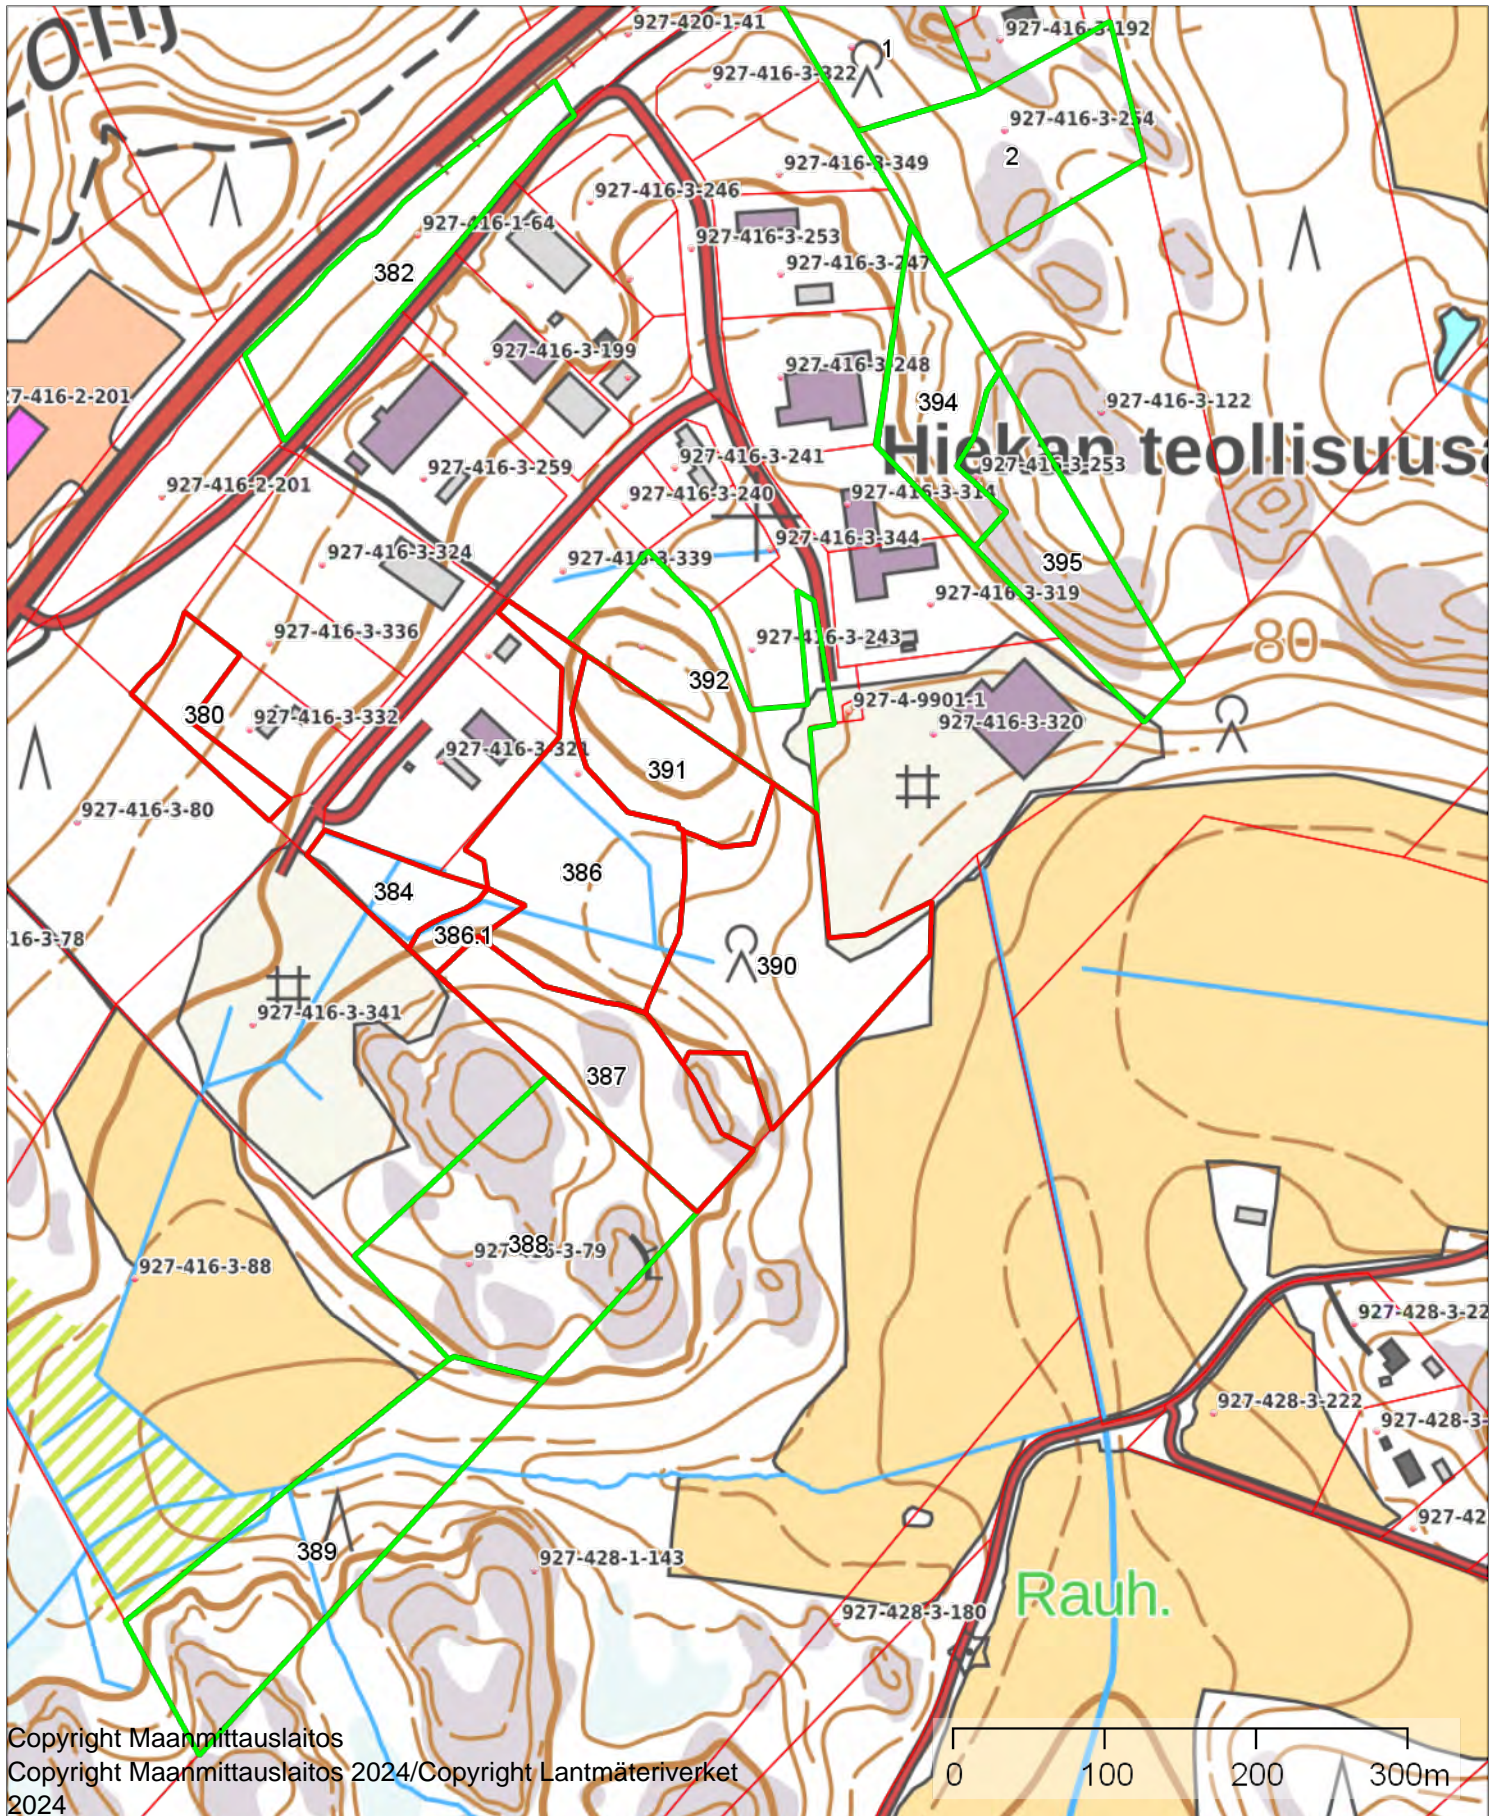

ARMAALA 927-416-3-85

1:5000

Kiinteistö: ARMAALA 927-416-3-85

Koordinaatisto

ETRS-TM35FIN

Keskipiste

(357994, 6696737)

Tulostettu

9.9.2024