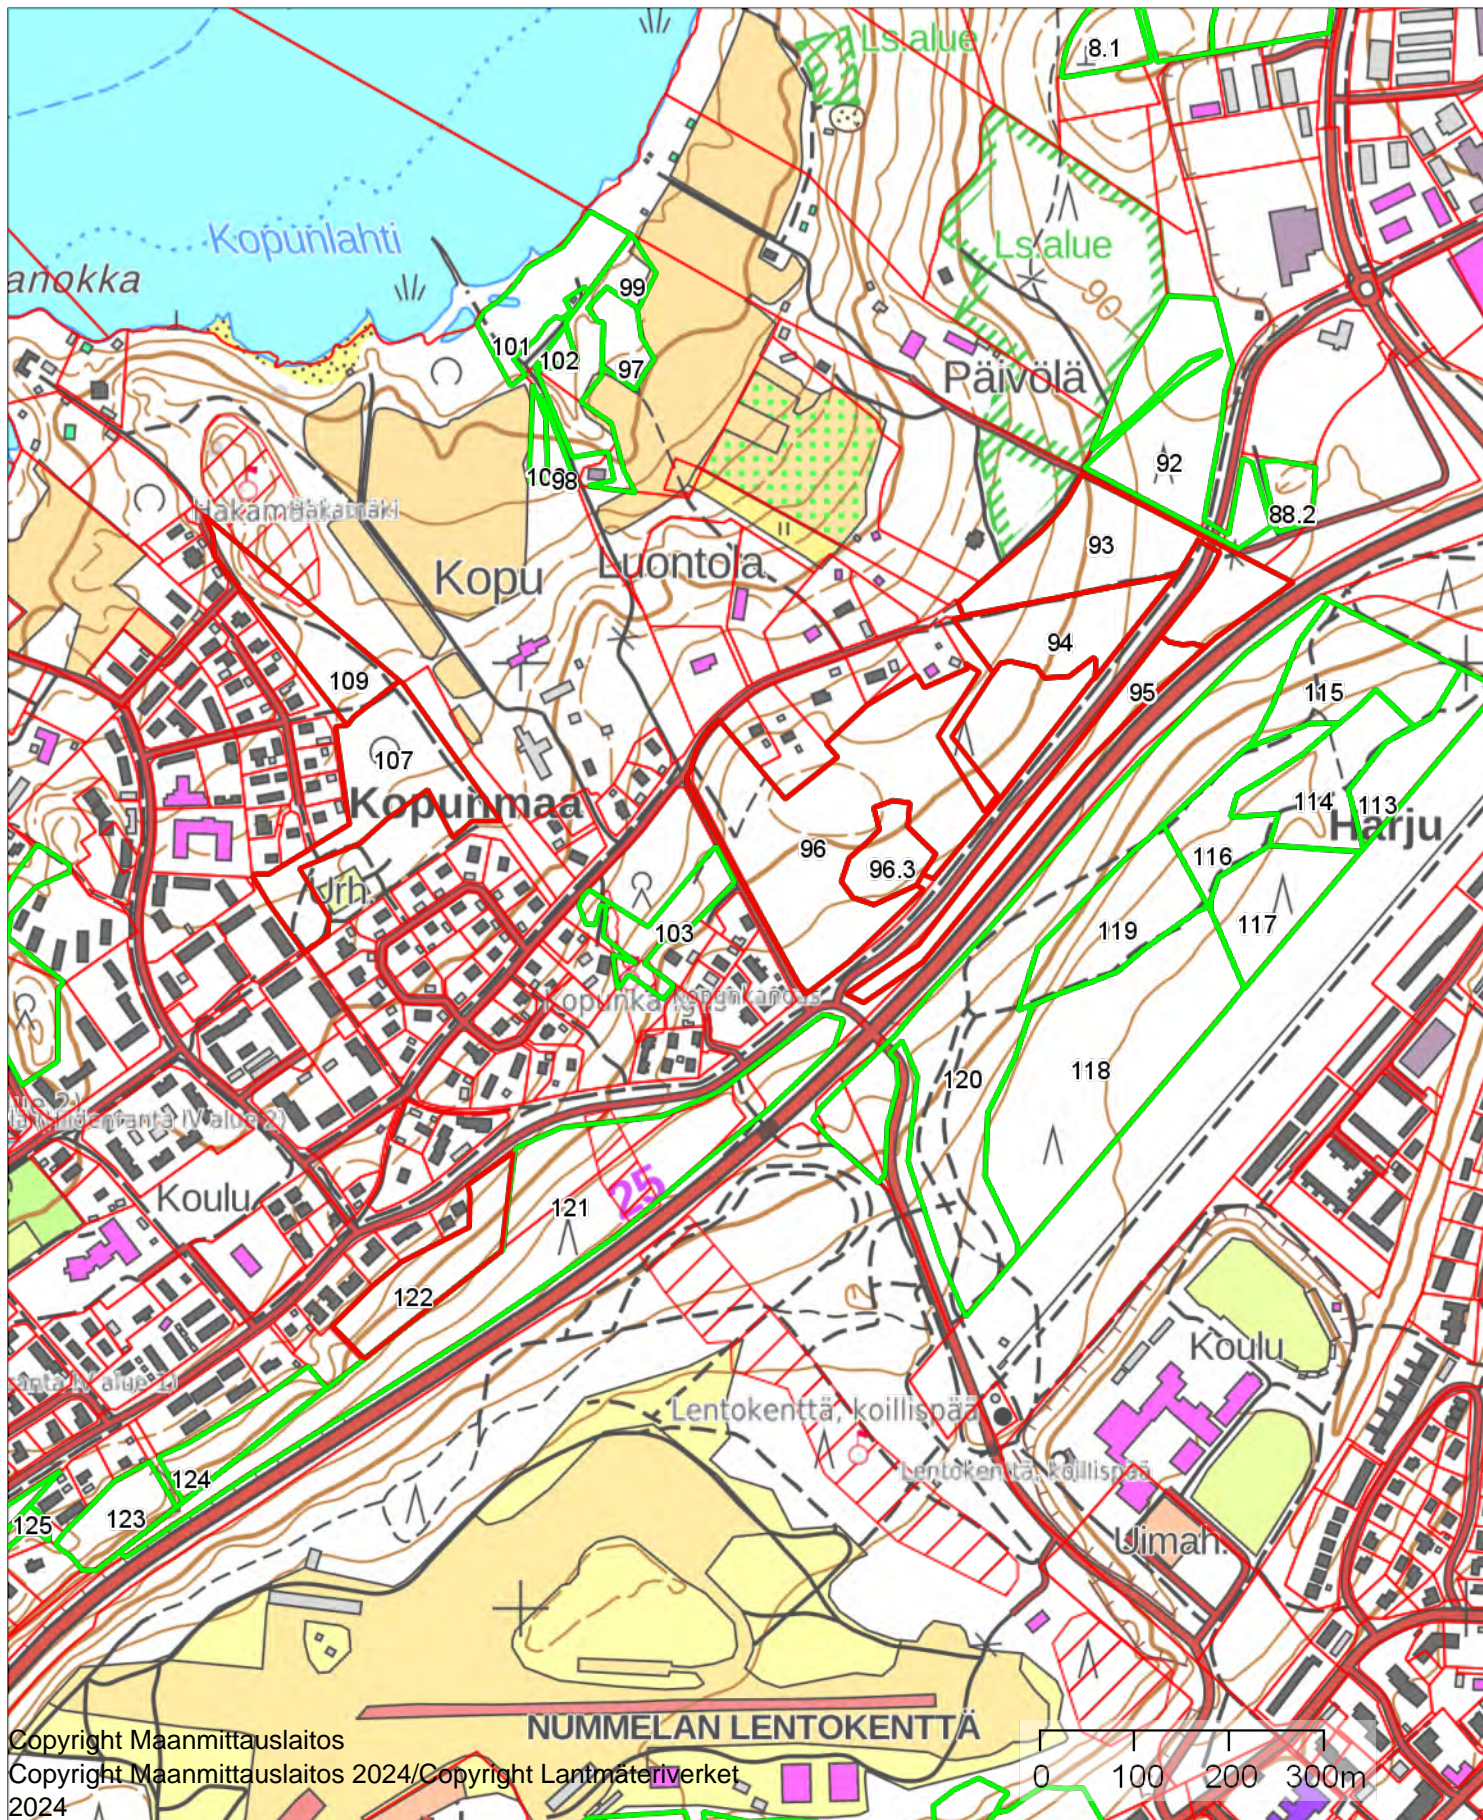

1:8000

Kiinteistö: HIIDENKULMA 927-401-18-25

Koordinaatisto

ETRS-TM35FIN

Keskipiste

(351241, 6692732)

Tulostettu

9.9.2024