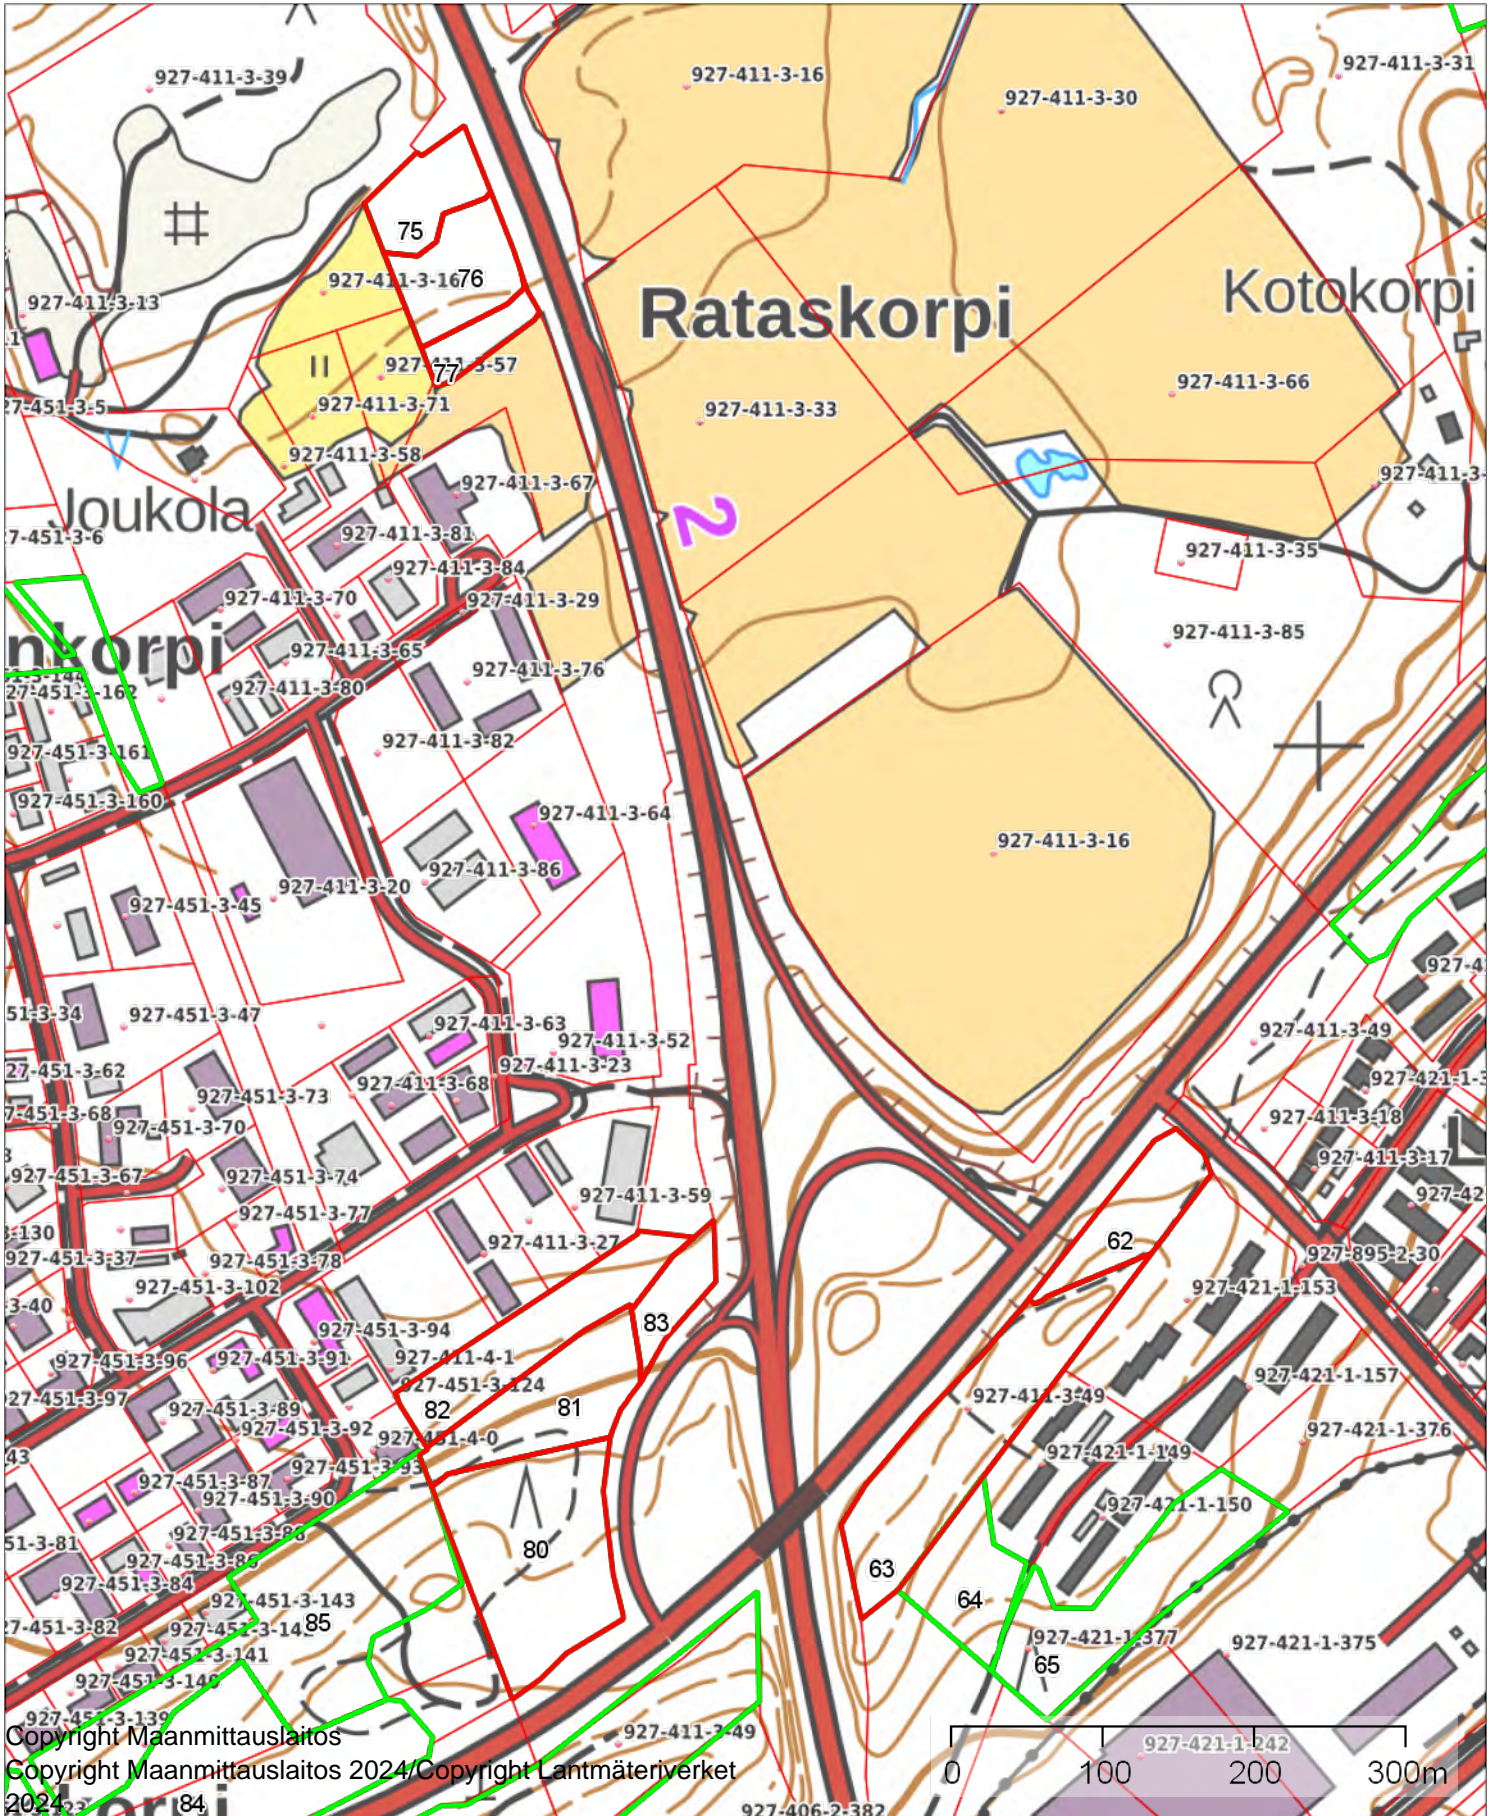

1:5000

Kiinteistö: Joukonpelto 927-411-3-49

Koordinaatisto

ETRS-TM35FIN

Keskipiste

(352621, 6693890)

Tulostettu

9.9.2024