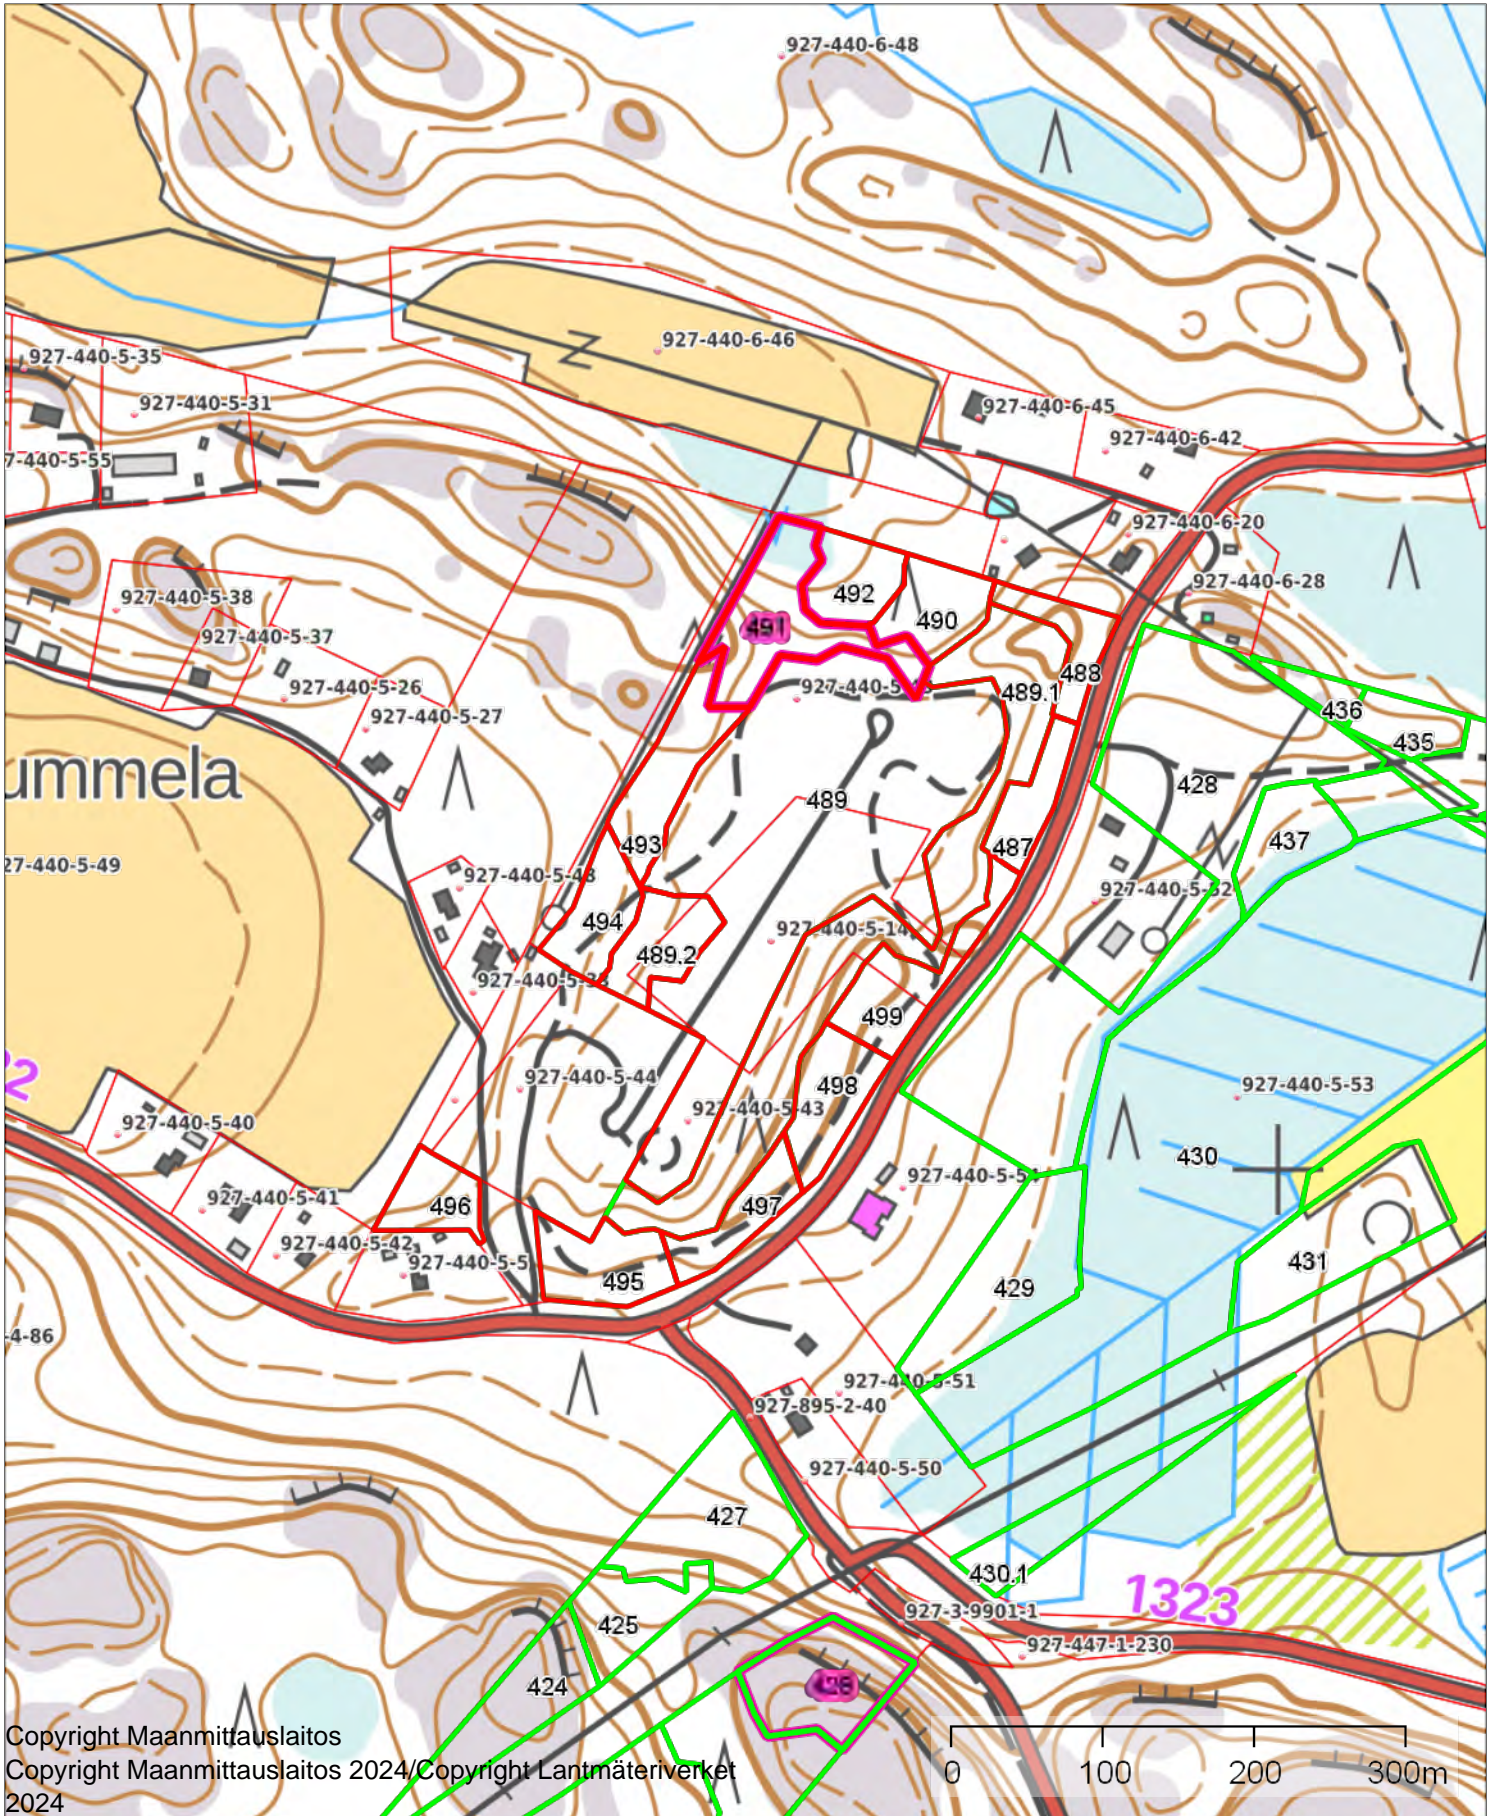

Koordinaatisto

ETRS-TM35FIN

Keskipiste

(360648, 6700170)

Tulostettu

9.9.2024

Copyright Maanmittauslaitos
Copyright Maanmittauslaitos 2024/Copyright Lantmäteriverket
2024

HIIDENKULMA 927-401-18-25