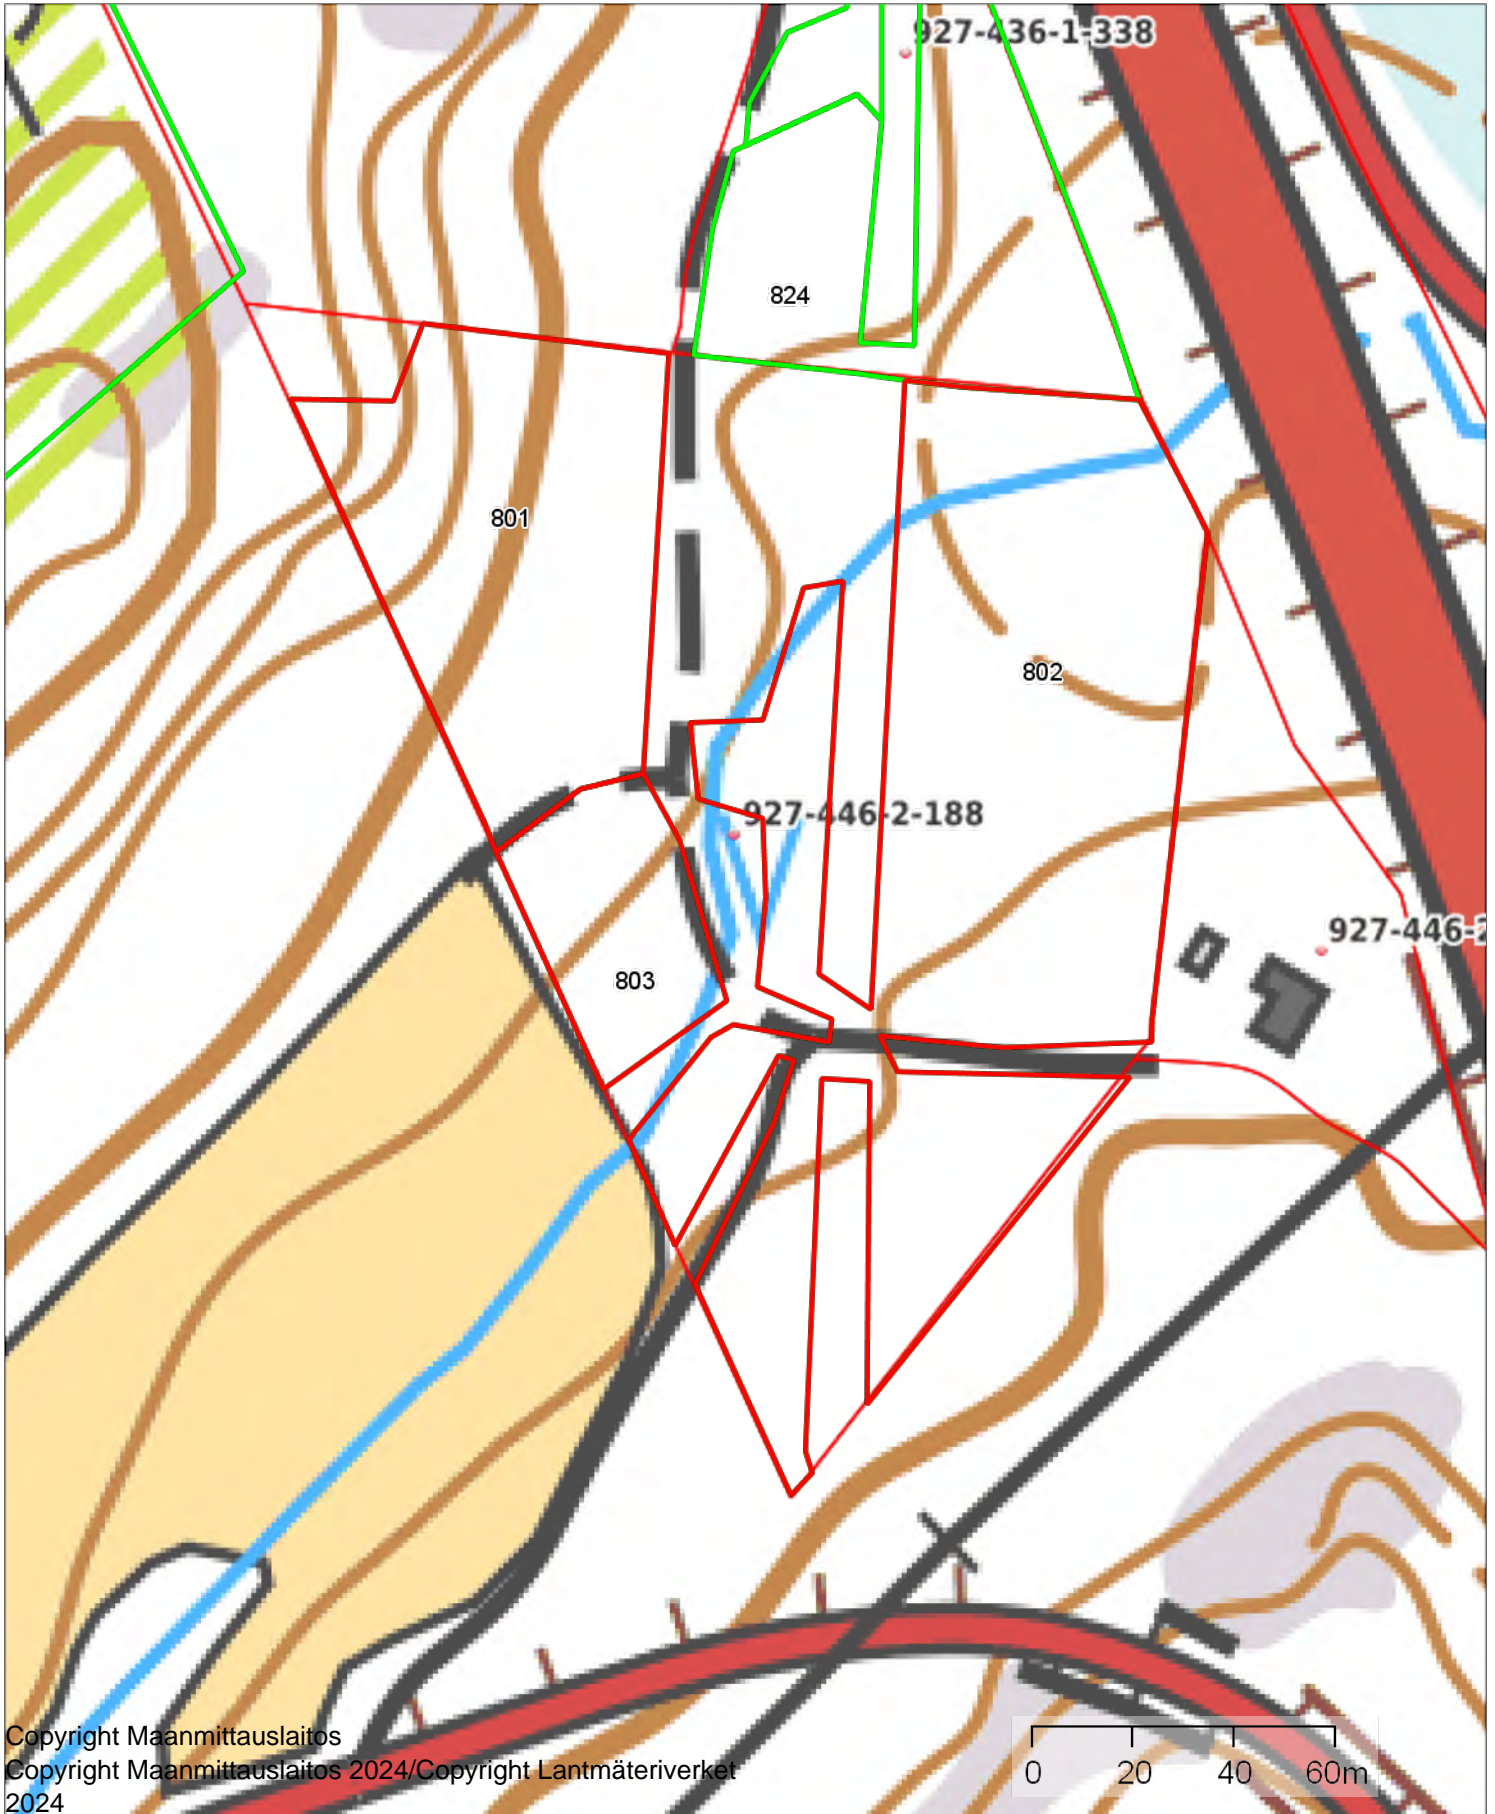

Keskipiste

(353210, 6689774)

Tulostettu

9.9.2024

JUKKALA IV 927-436-1-195

1:2000

Kiinteistö: JUKKALA IV 927-436-1-195

Koordinaatisto