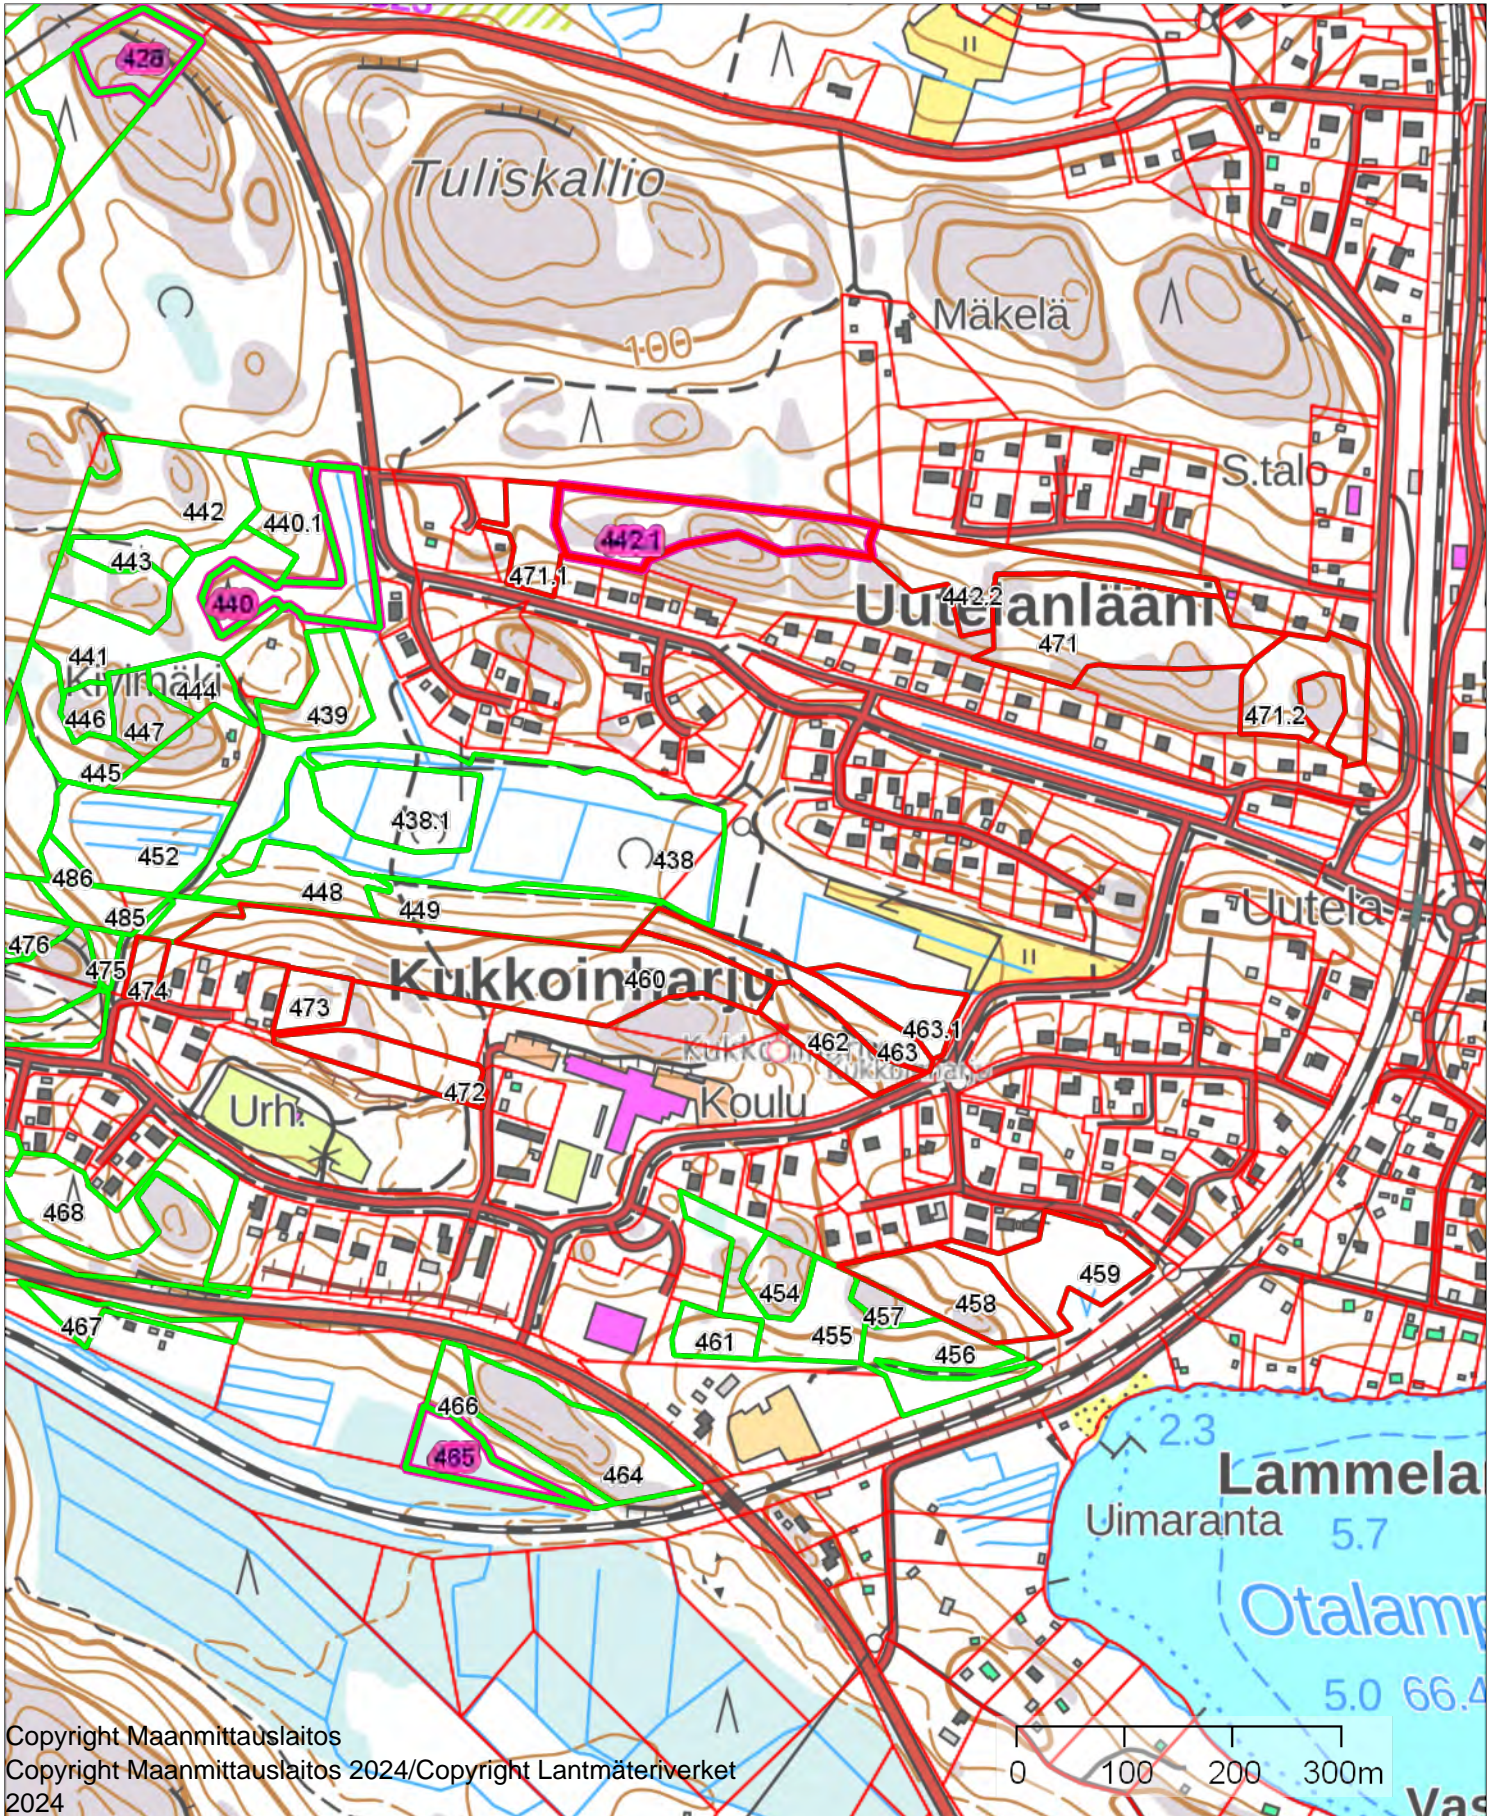

Keskipiste

(361263, 6698867)

Tulostettu

9.9.2024

KAITALA 927-421-1-130

1:2000

Kiinteistö: KAITALA 927-421-1-130

Koordinaatisto