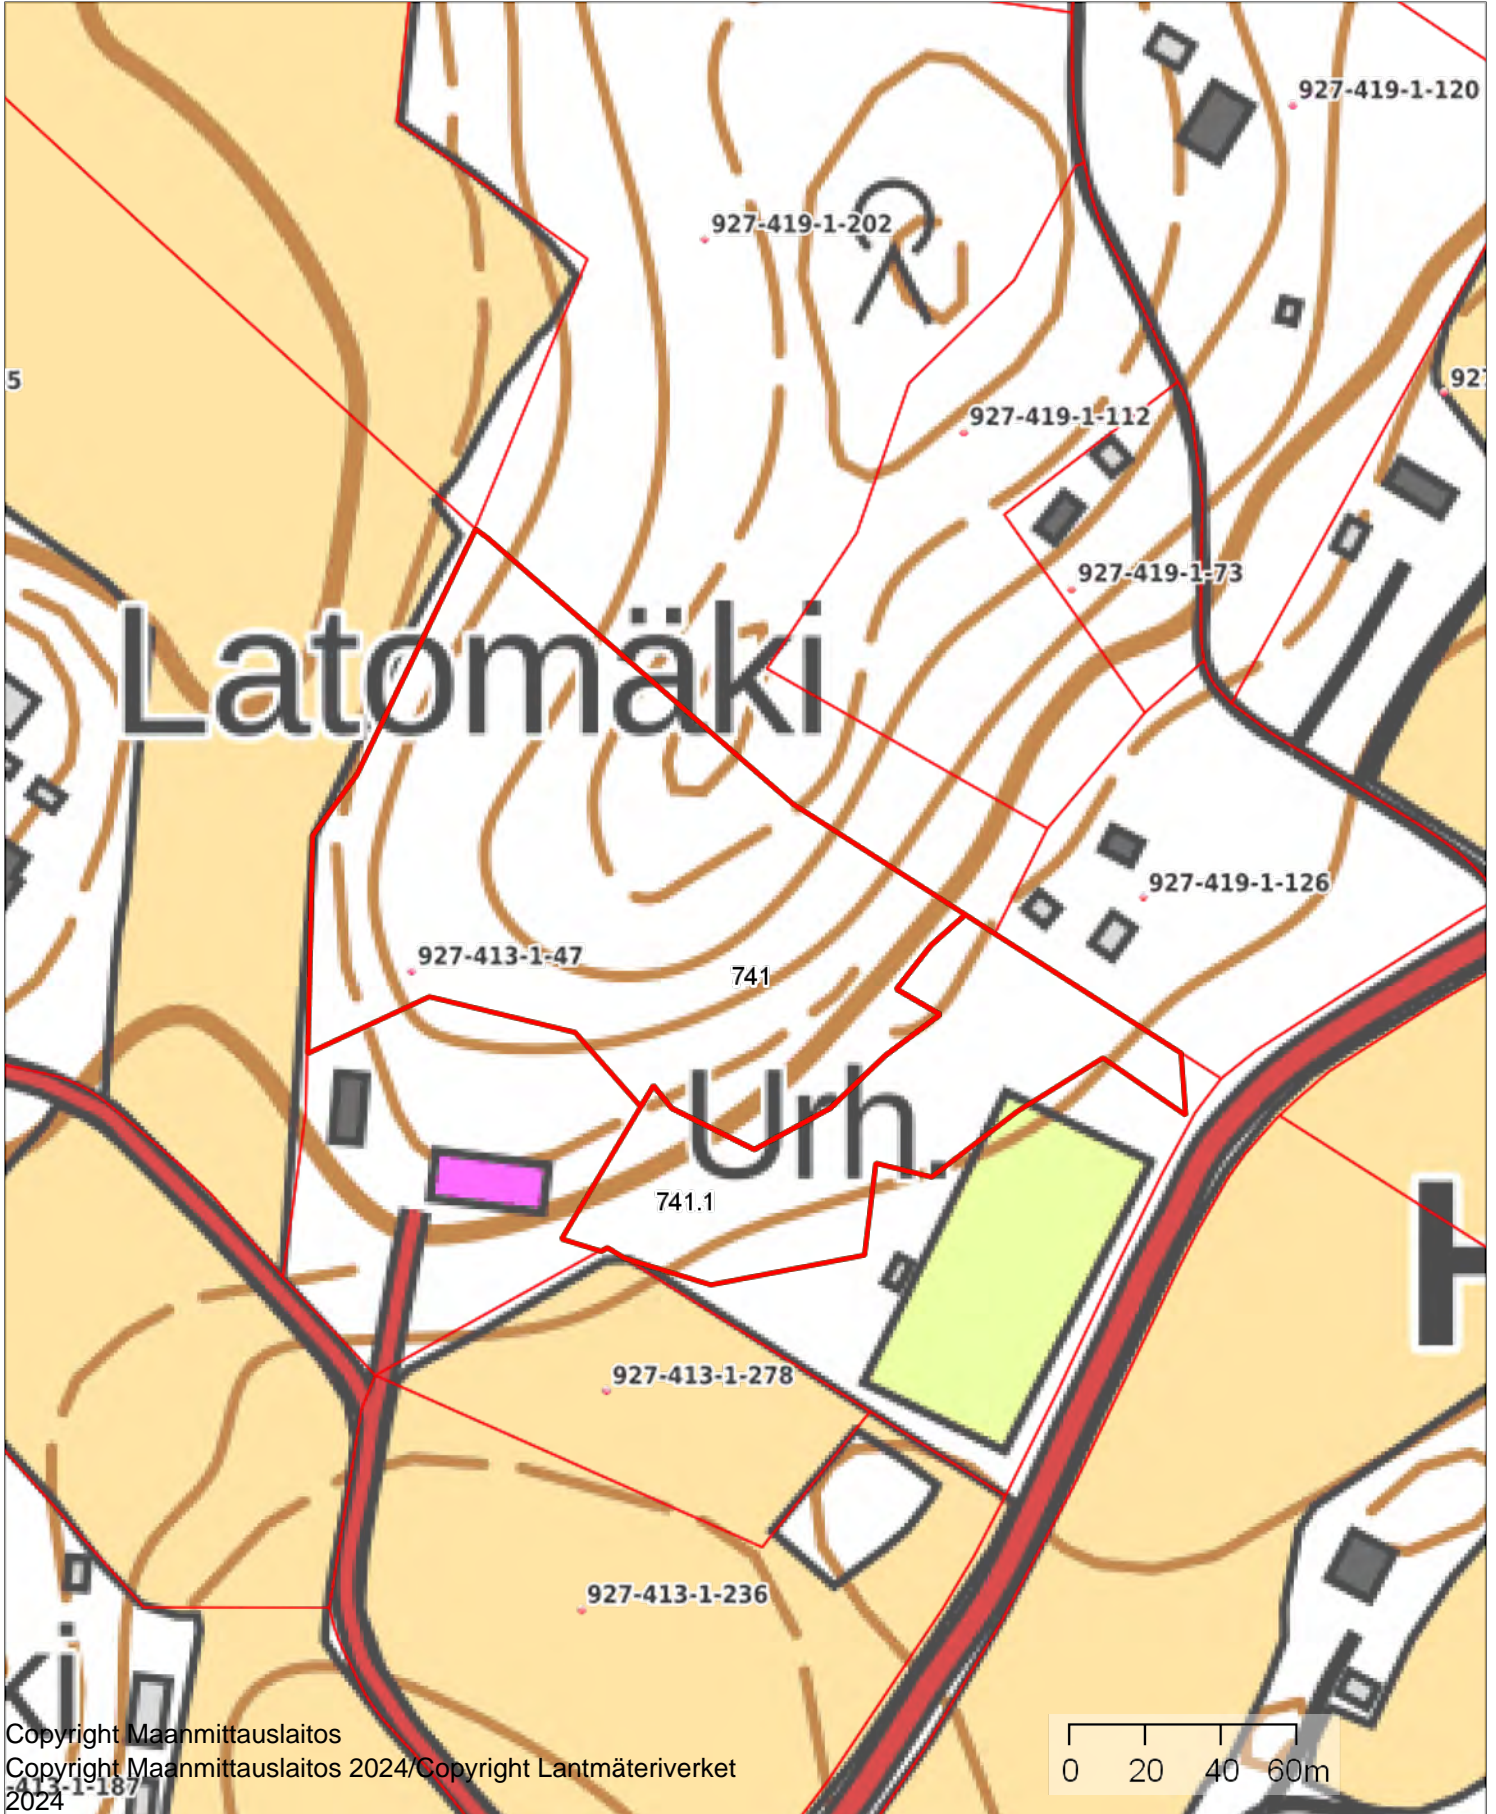

HERRAKUNNAN
KANSAKOULU 927-413-1-47

1:2000

Kiinteistö: HERRAKUNNAN KANSAKOULU 927-413-1-47

Koordinaatisto

ETRS-TM35FIN

Keskipiste

(356370, 6703720)

Tulostettu

9.9.2024