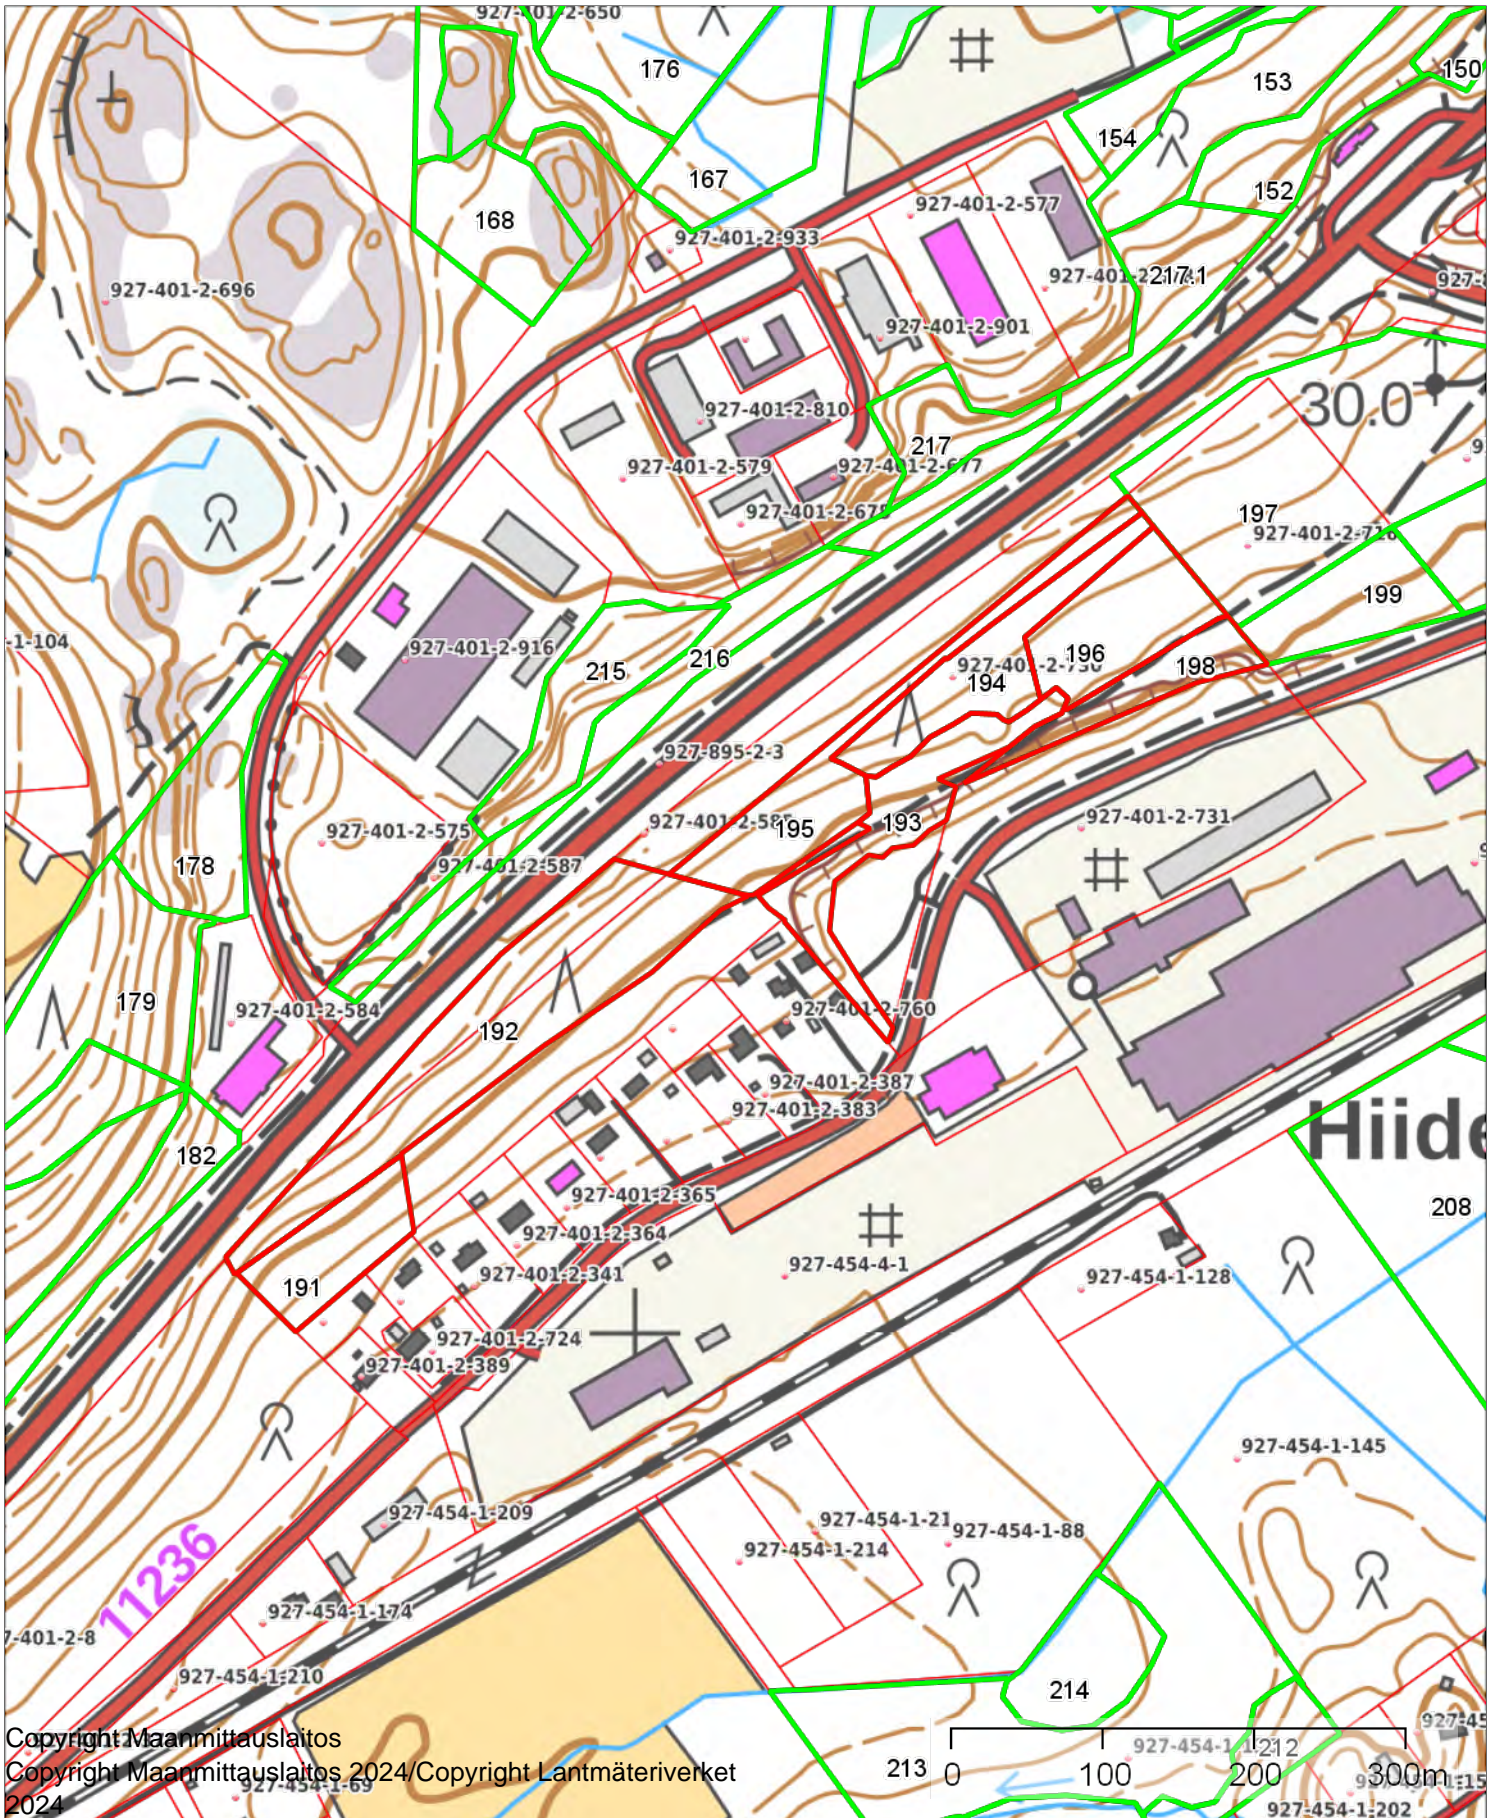

HARJUKUMPU 927-401-2-730

1:5000

Kiinteistö: HARJUKUMPU 927-401-2-730

Koordinaatisto

ETRS-TM35FIN

Keskipiste

(349073, 6690277)

Tulostettu

9.9.2024