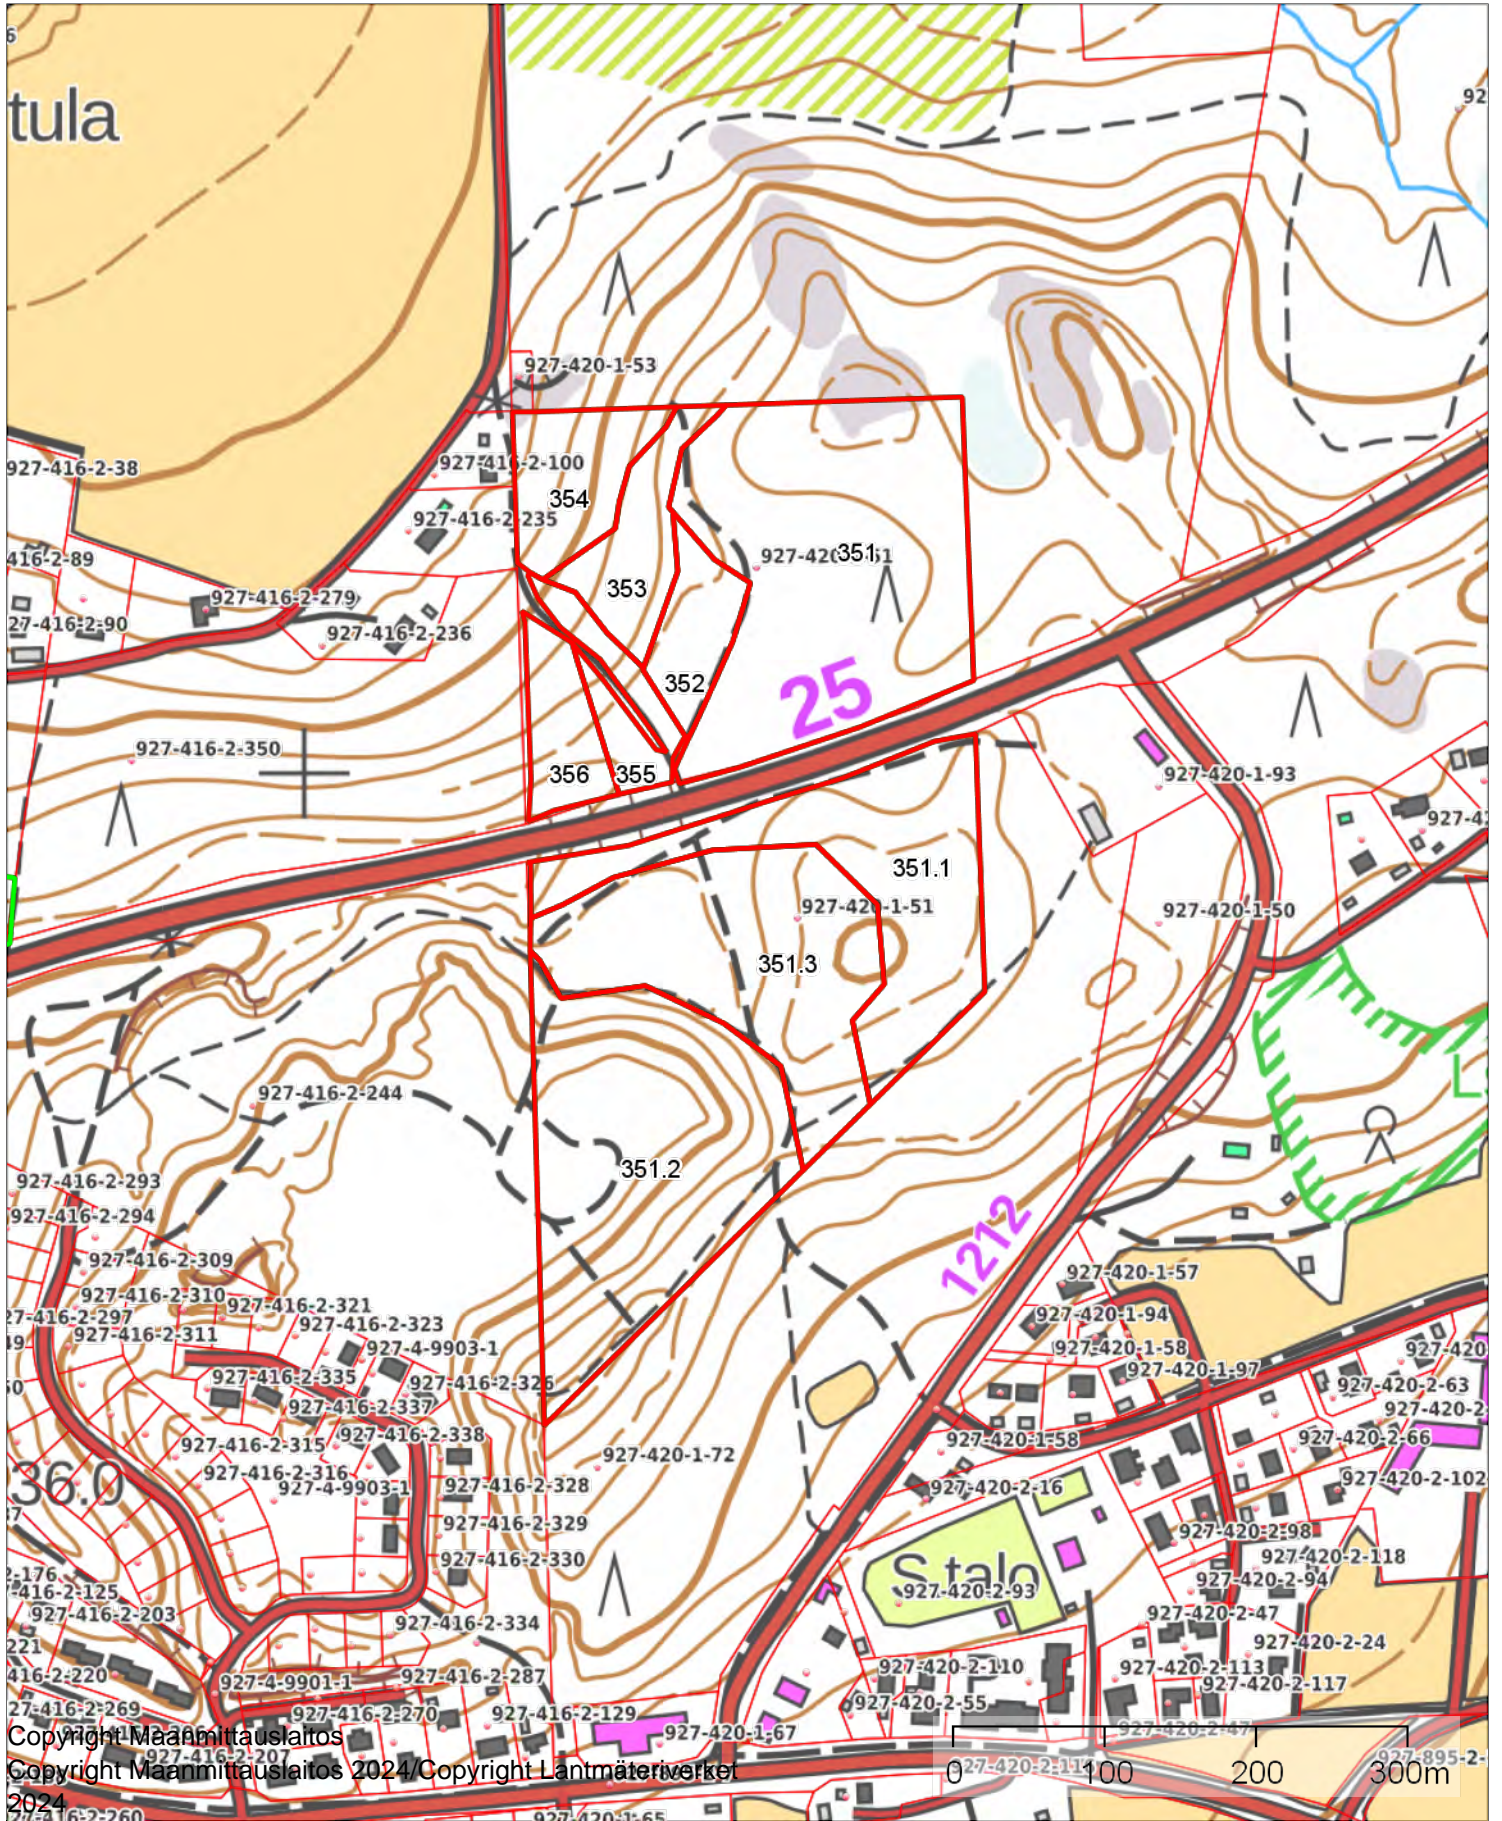

Kiinteistö: ENÄMÄKI 927-420-1-51

Koordinaatisto

ETRS-TM35FIN

Keskipiste

(356293, 6695908)

Tulostettu

9.9.2024

Copyright Maanmittauslaitos
Copyright Maanmittauslaitos 2024 / Copyright Lantmäteriverket
2024