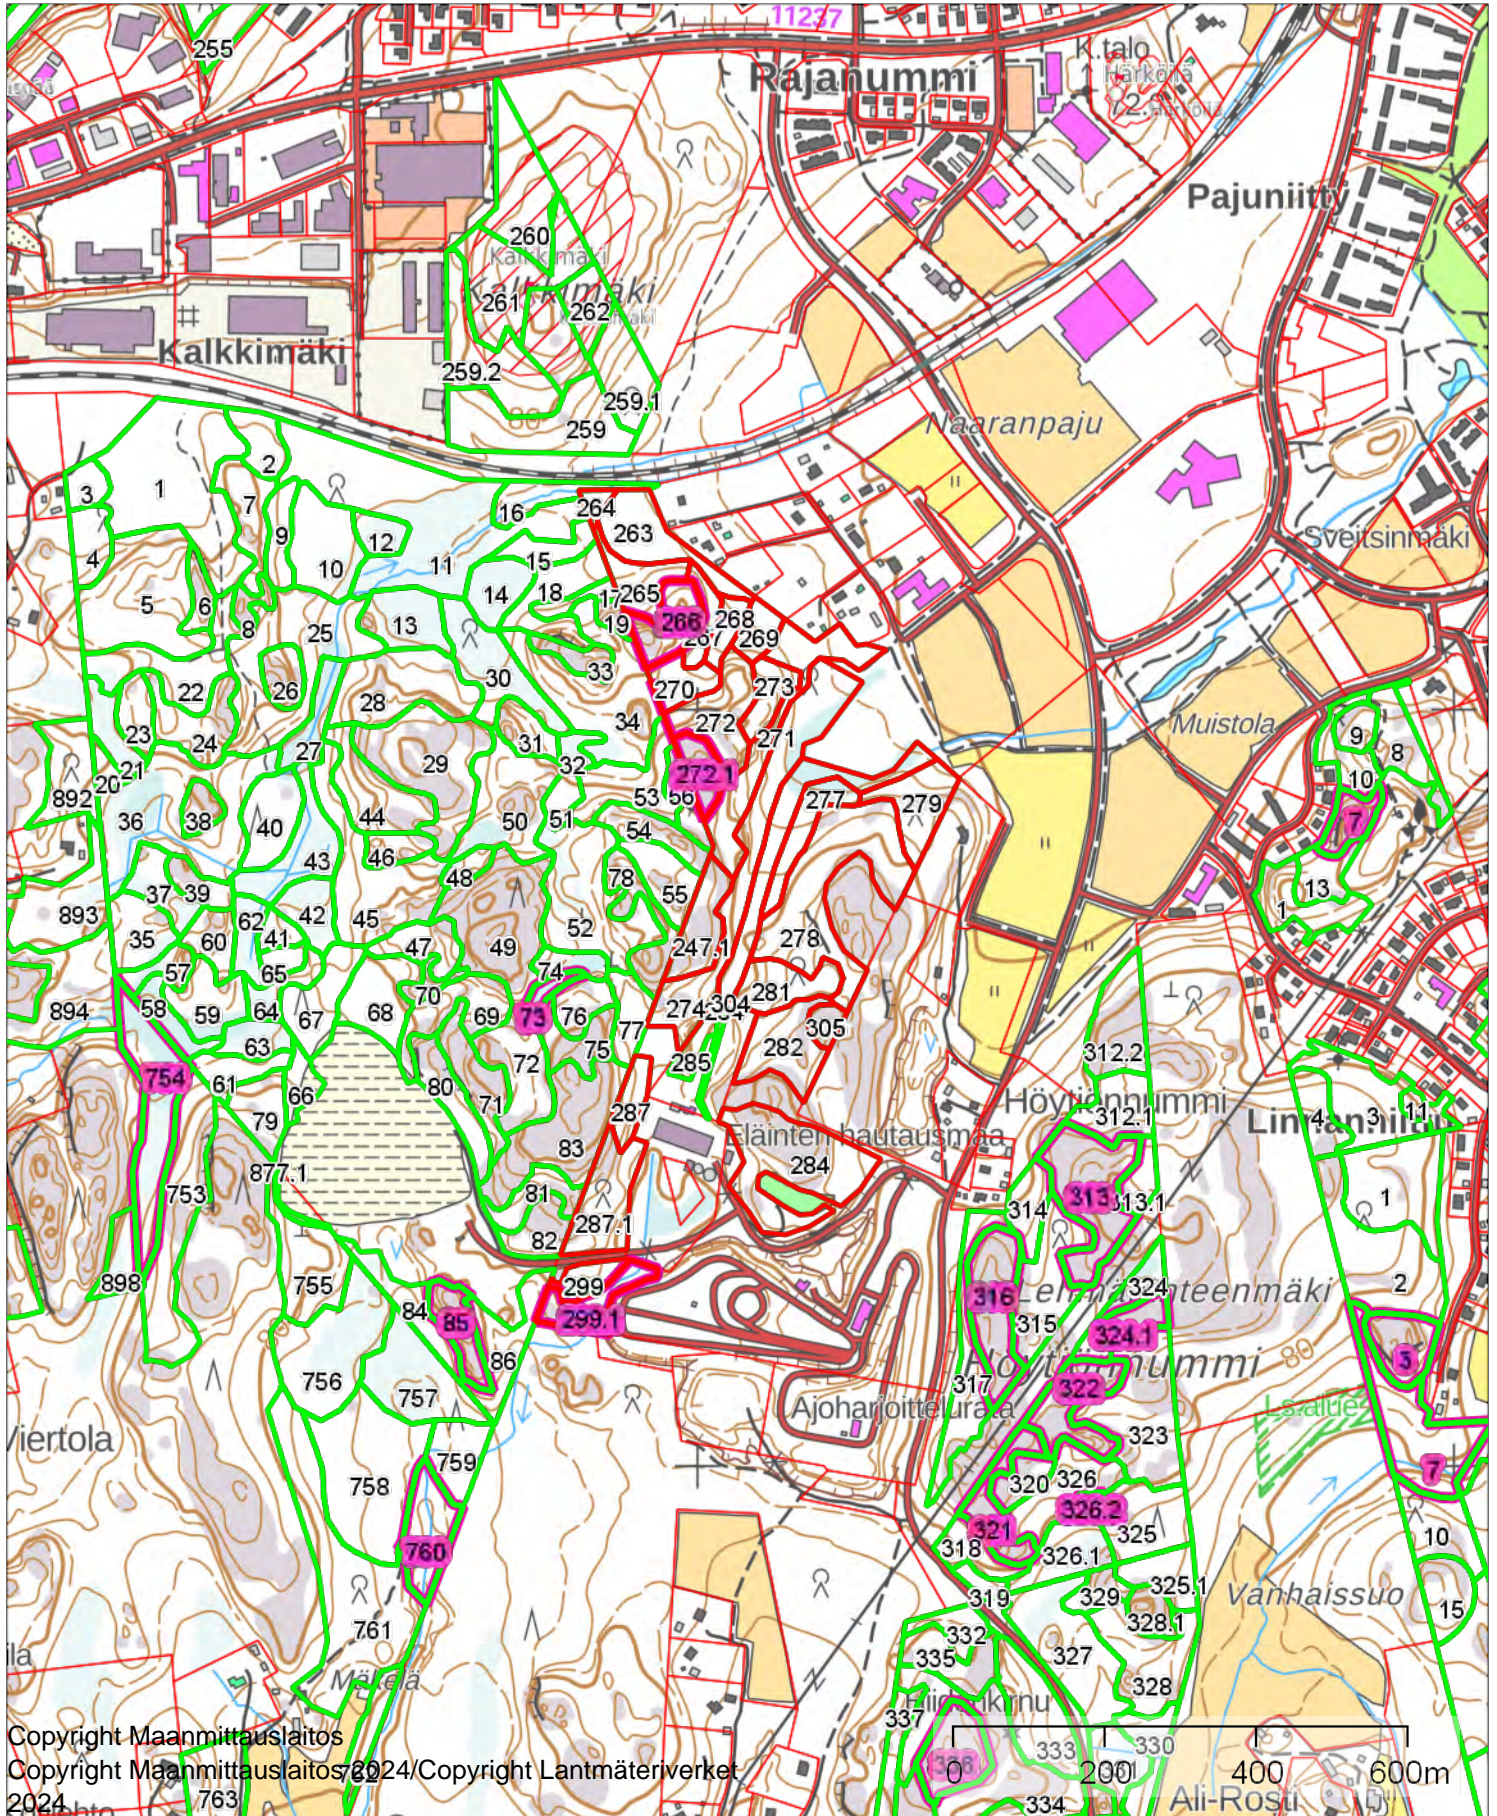

Koordinaatisto

ETRS-TM35FIN

Keskipiste

(351066, 6689732)

Tulostettu

9.9.2024

HÖYTIÖNNIITTY 927-406-1-290

1:5000