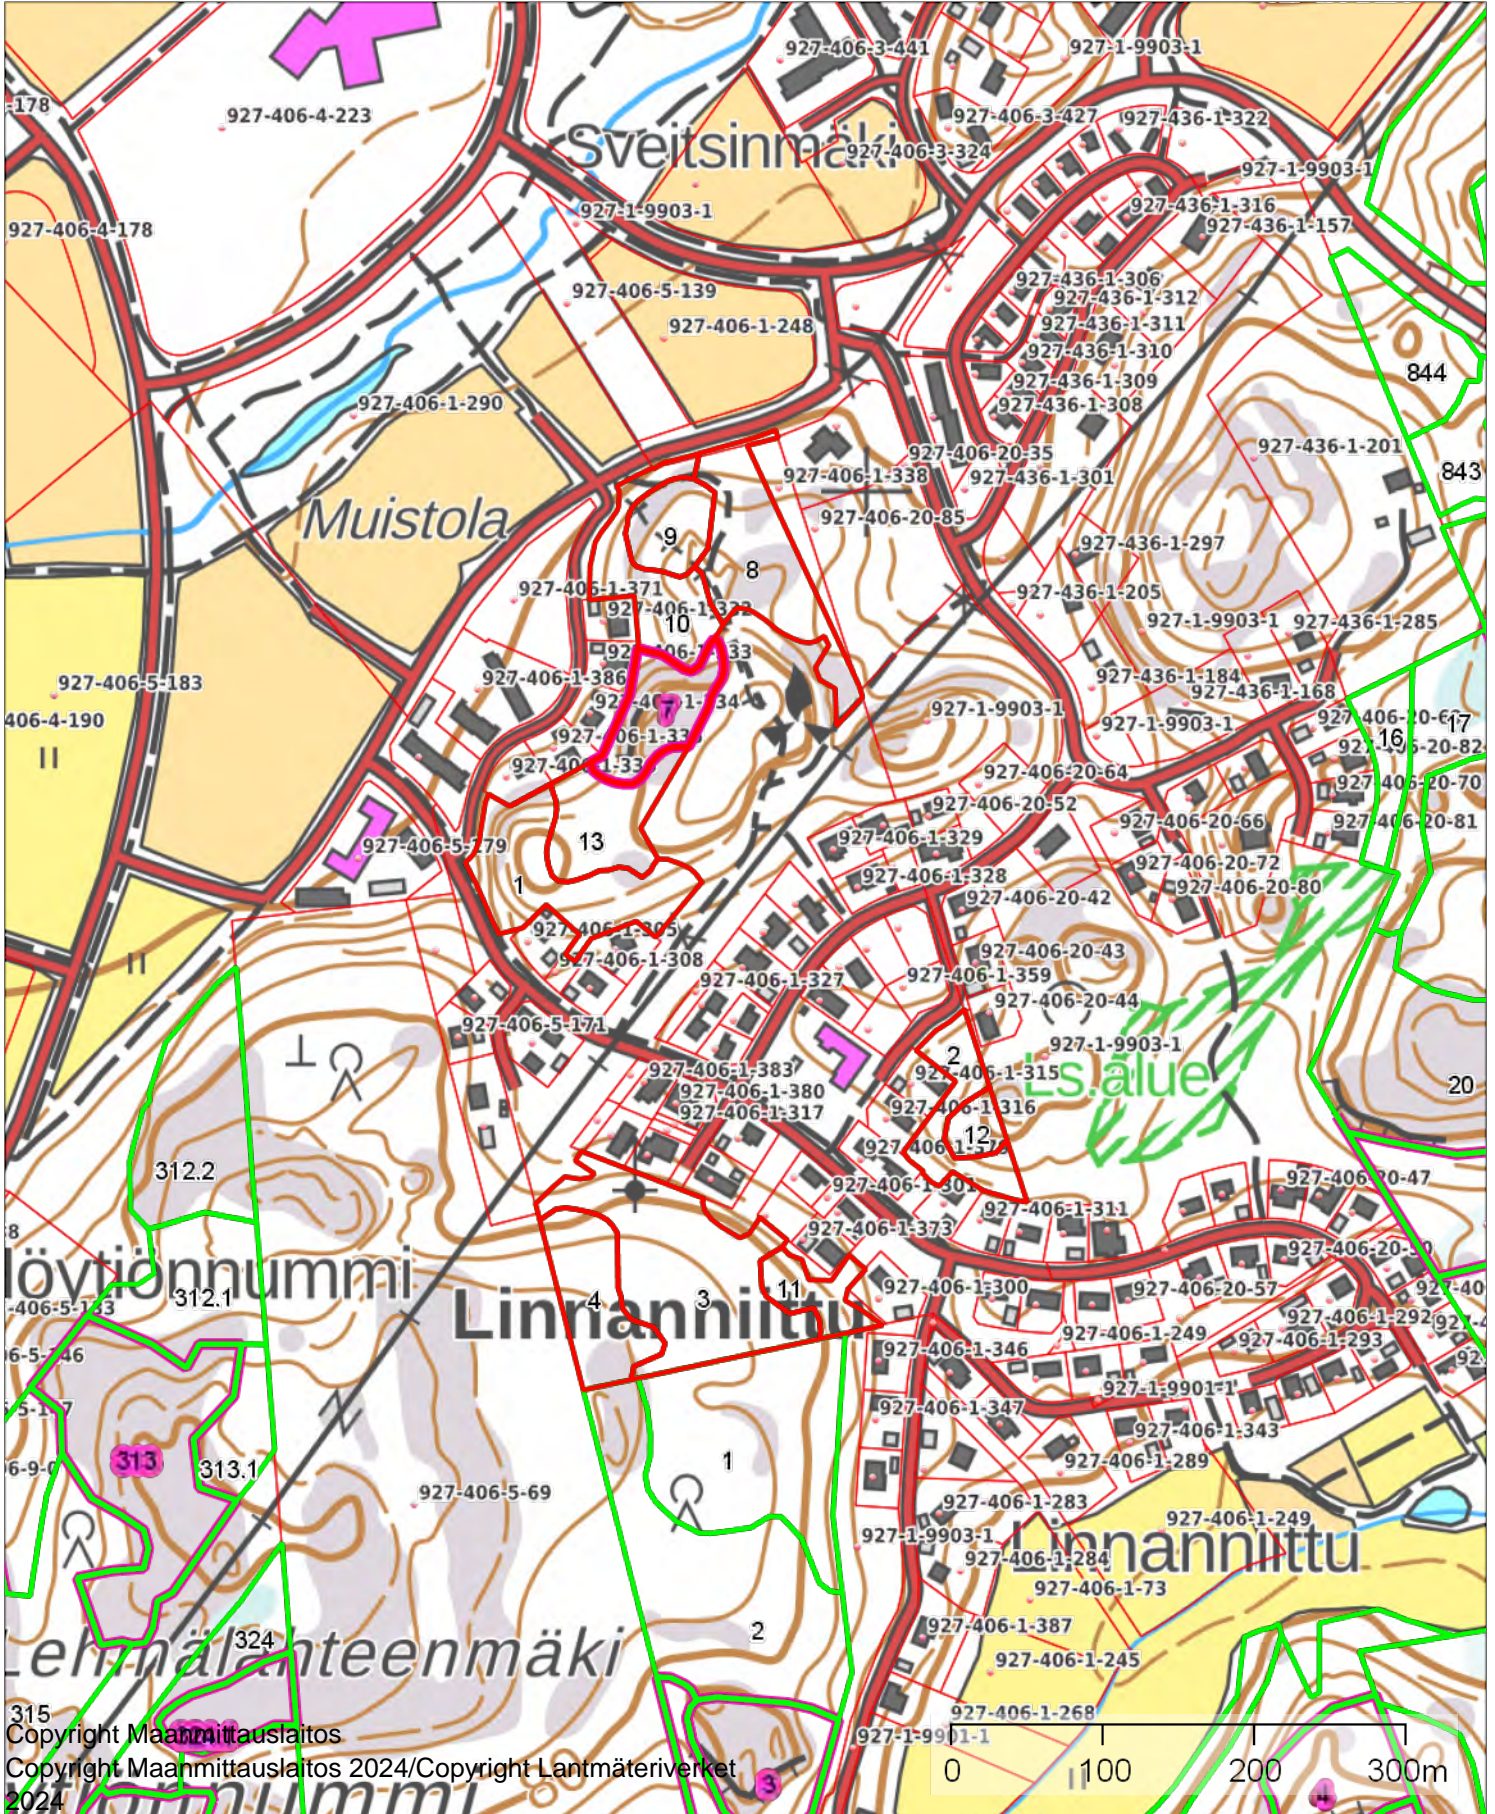

Kiinteistö: HÖYTIÖNNIITTY 927-406-1-290

Koordinaatisto

ETRS-TM35FIN

Keskipiste

(351920, 6689723)

Tulostettu

9.9.2024

Joukonpelto 927-411-3-49