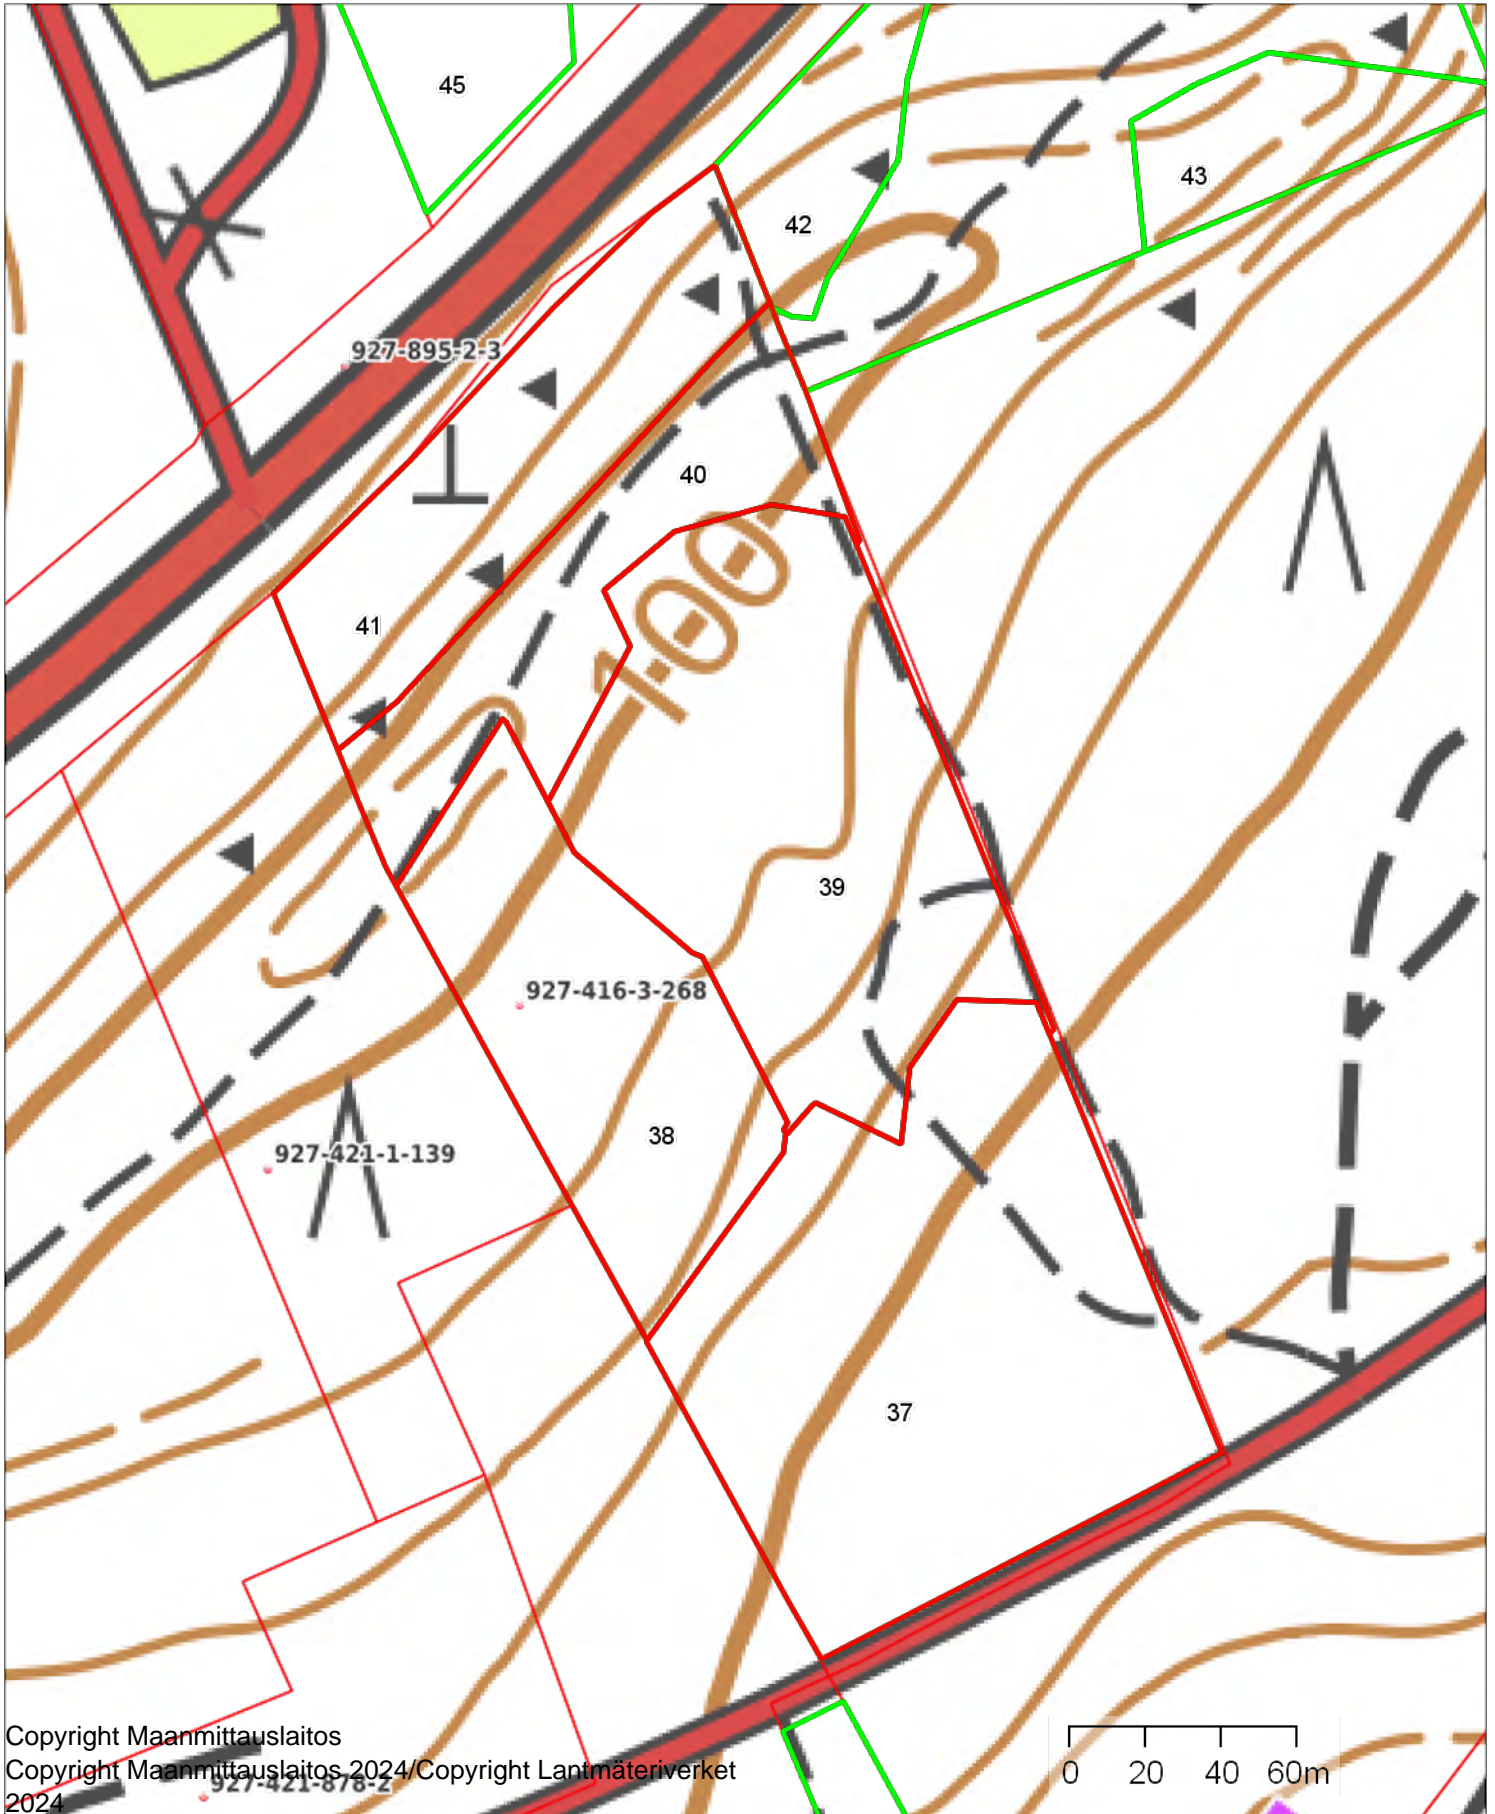

HIEKKA-AHO II 927-416-3-268

1:2000

Kiinteistö: HIEKKA-AHO II 927-416-3-268

Koordinaatisto

ETRS-TM35FIN

Keskipiste

(354182, 6694571)

Tulostettu

9.9.2024