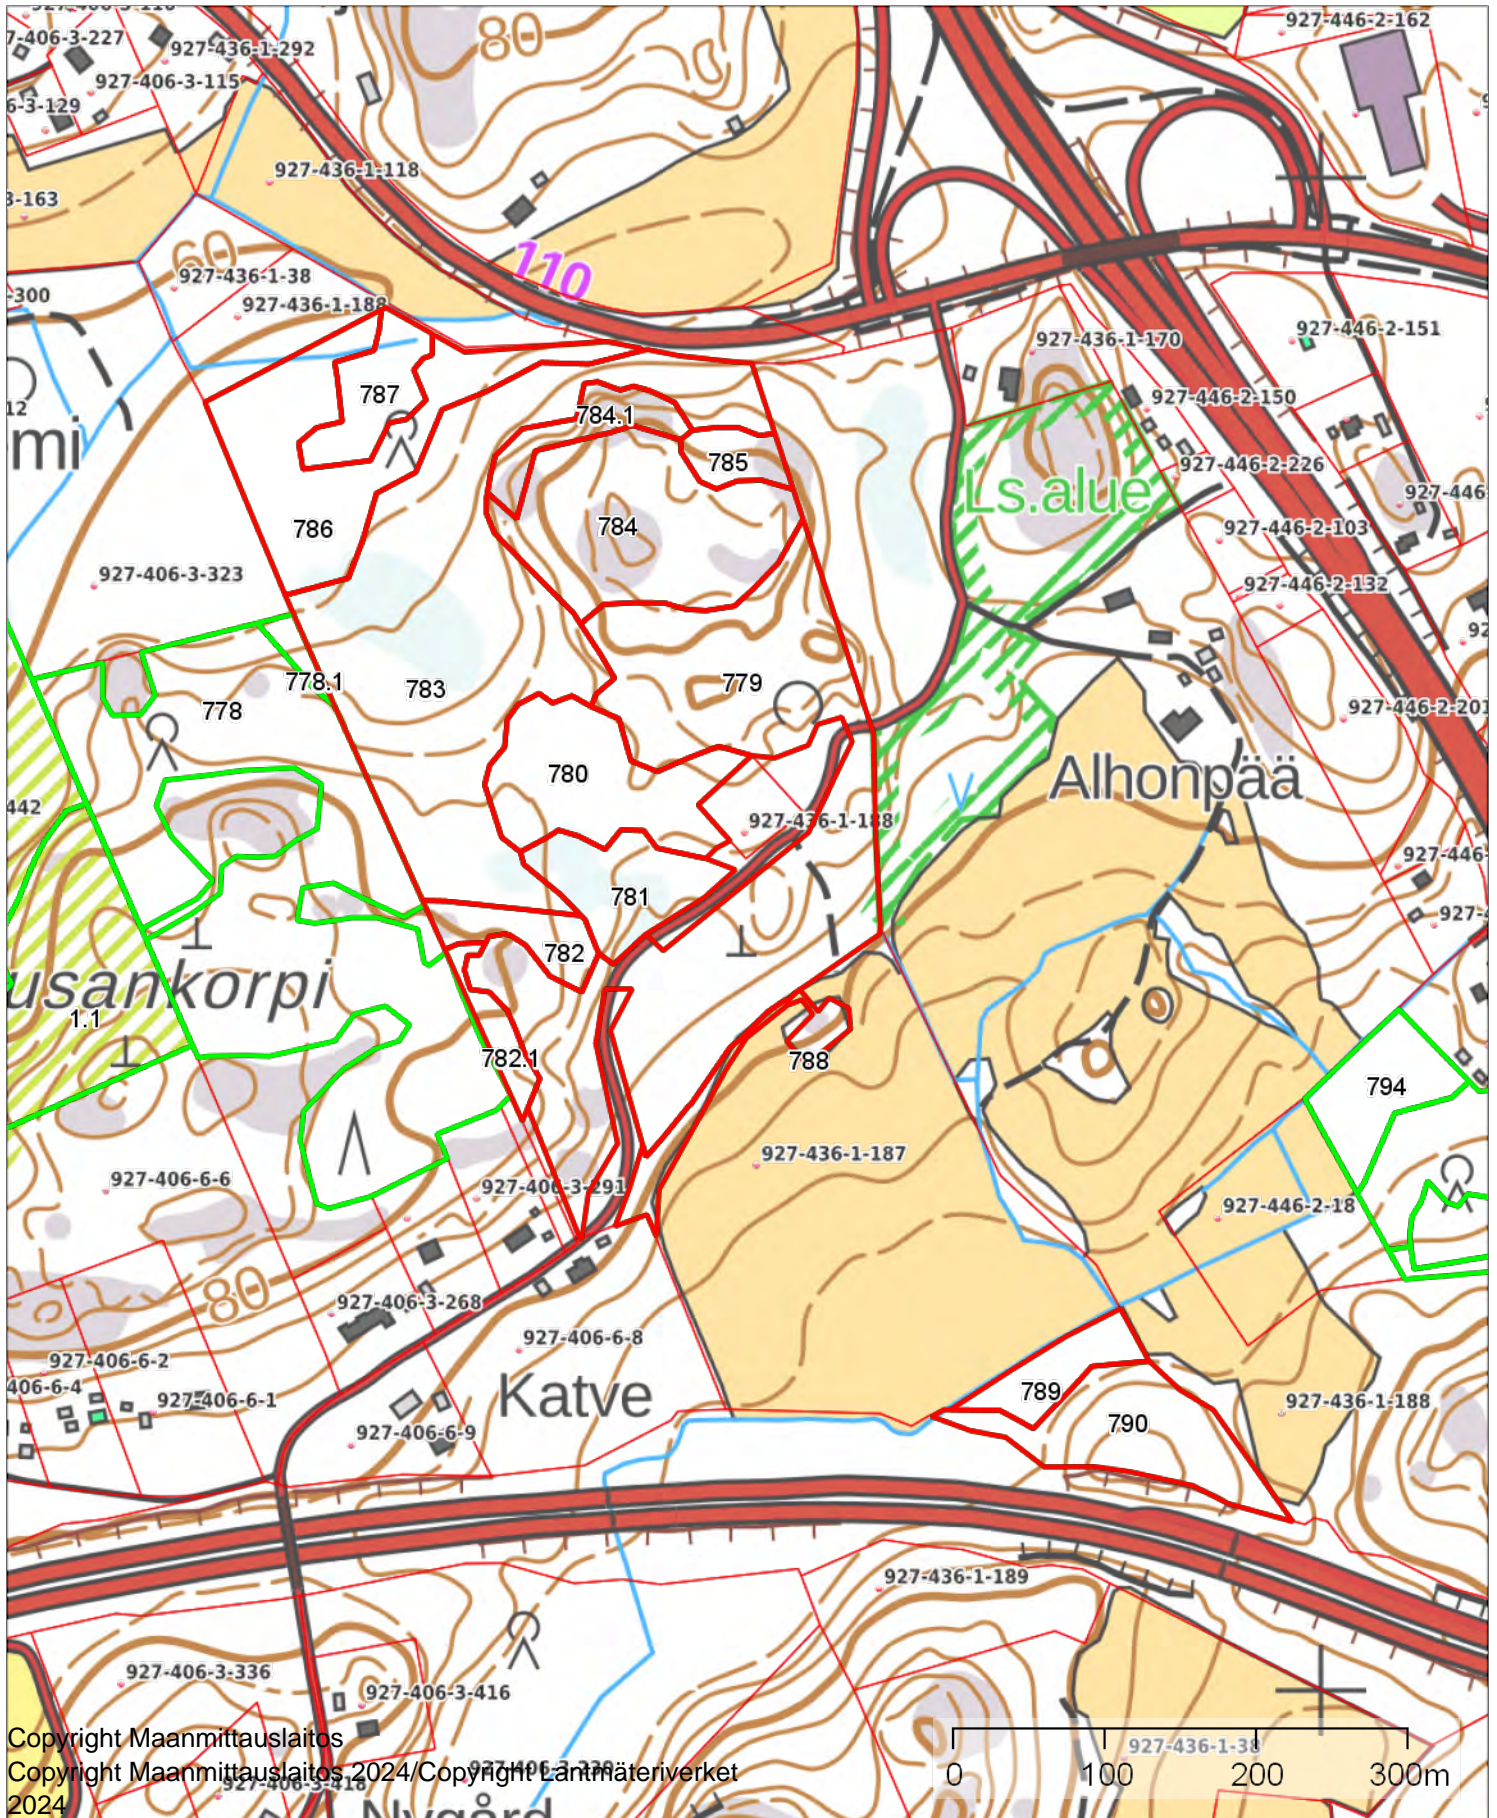

ALHONMÄKI 927-436-1-187

1:5000

Kiinteistö: ALHONMÄKI 927-436-1-187

Koordinaatisto

ETRS-TM35FIN

Keskipiste

(353621, 6687513)

Tulostettu

9.9.2024

Copyright Maanmittauslaitos

Copyright Maanmittauslaitos 2024/Copyright Lantmäteriverket

2024