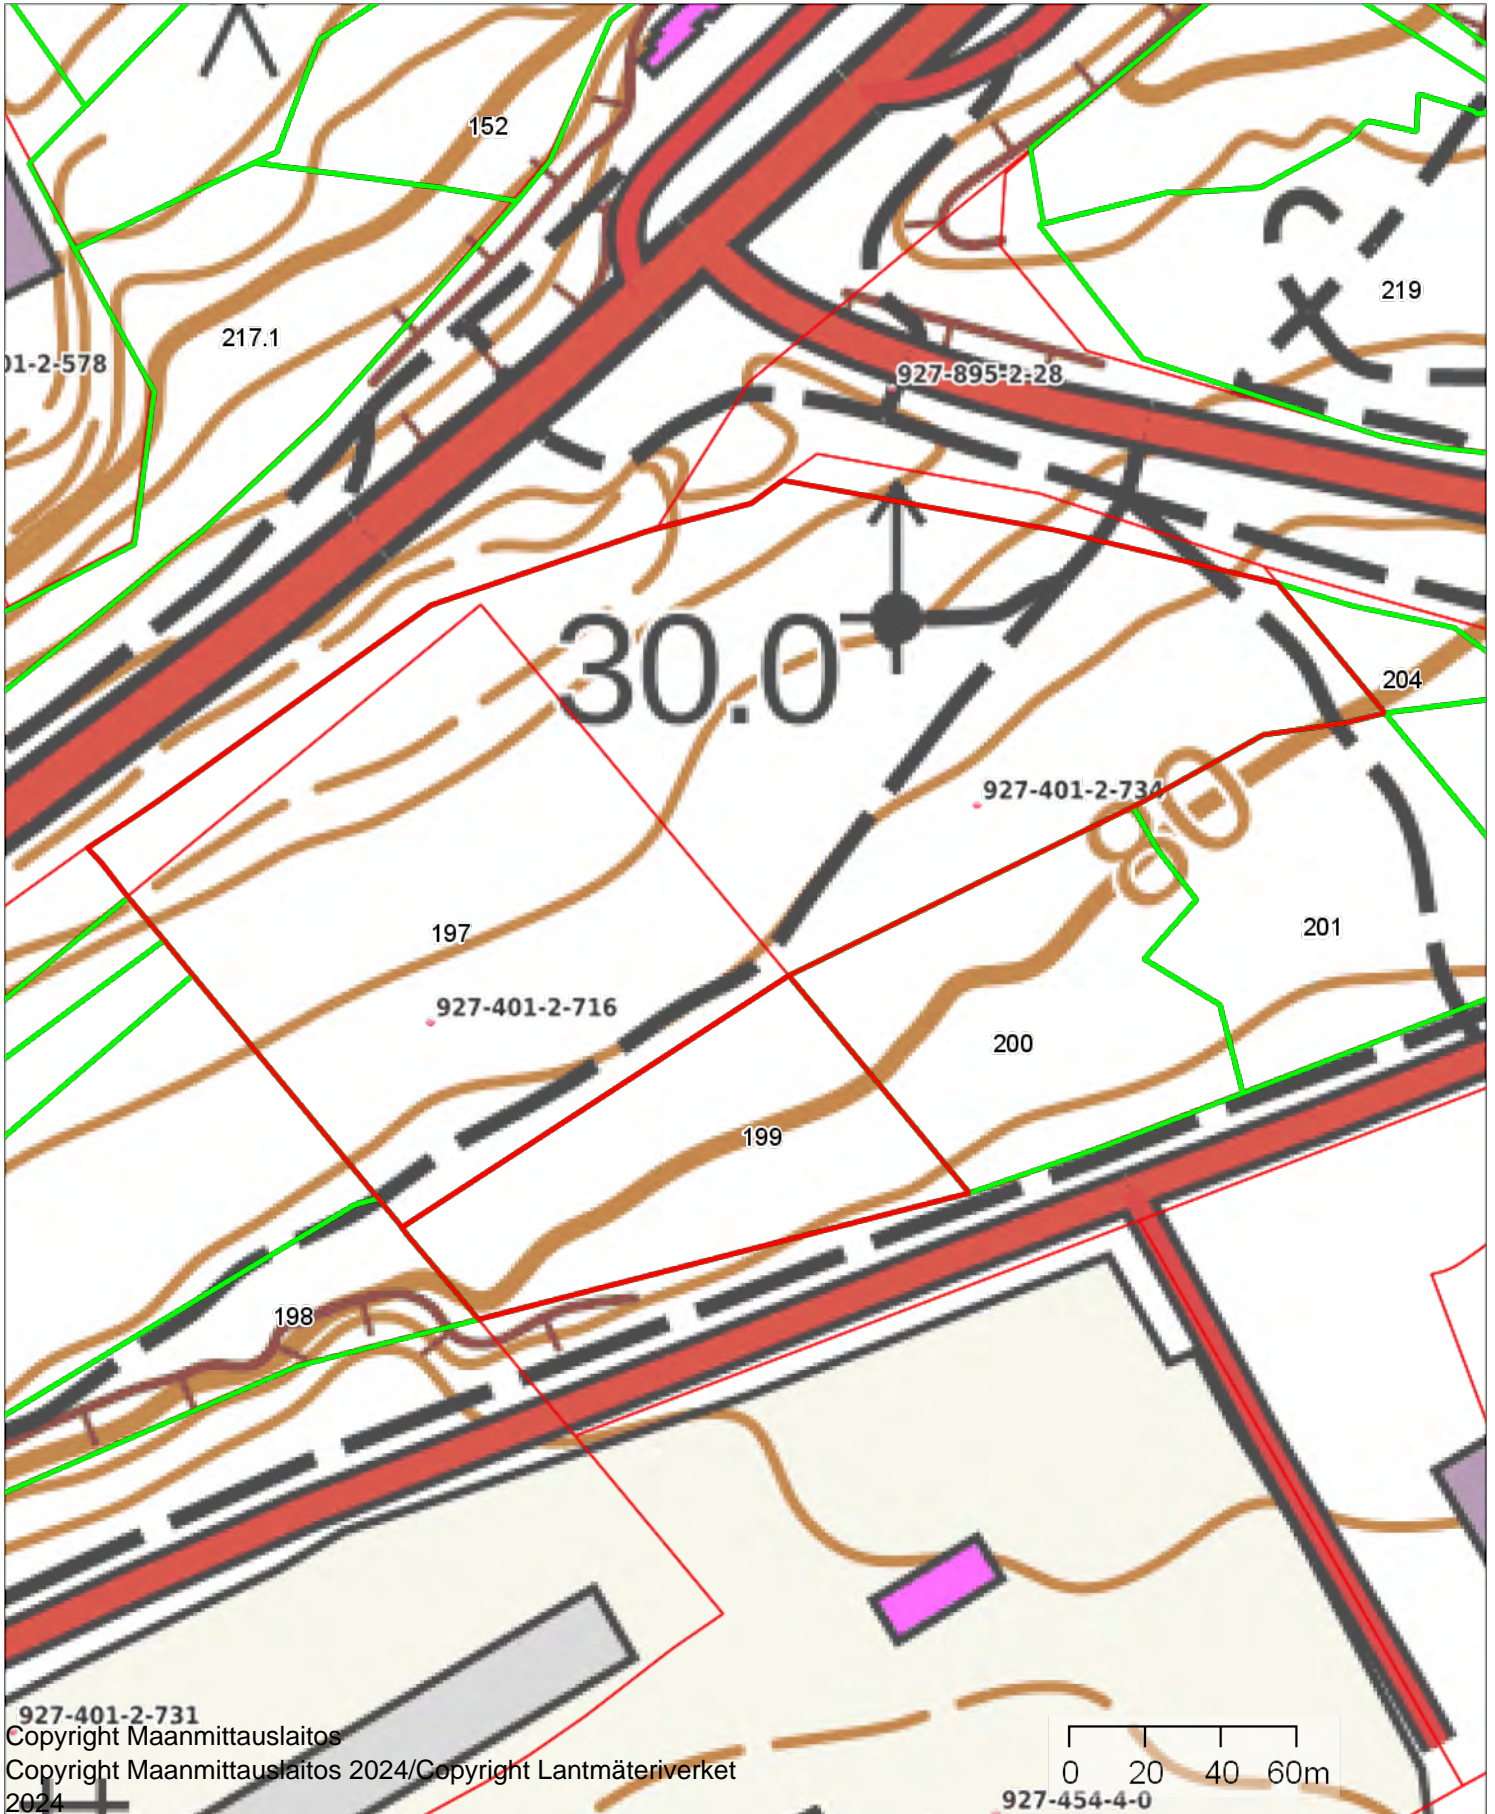

JUHANANHARJU 927-401-2-716

1:2000

Kiinteistö: JUHANANHARJU 927-401-2-716

Koordinaatisto

ETRS-TM35FIN

Keskipiste

(349489, 6690550)

Tulostettu

9.9.2024