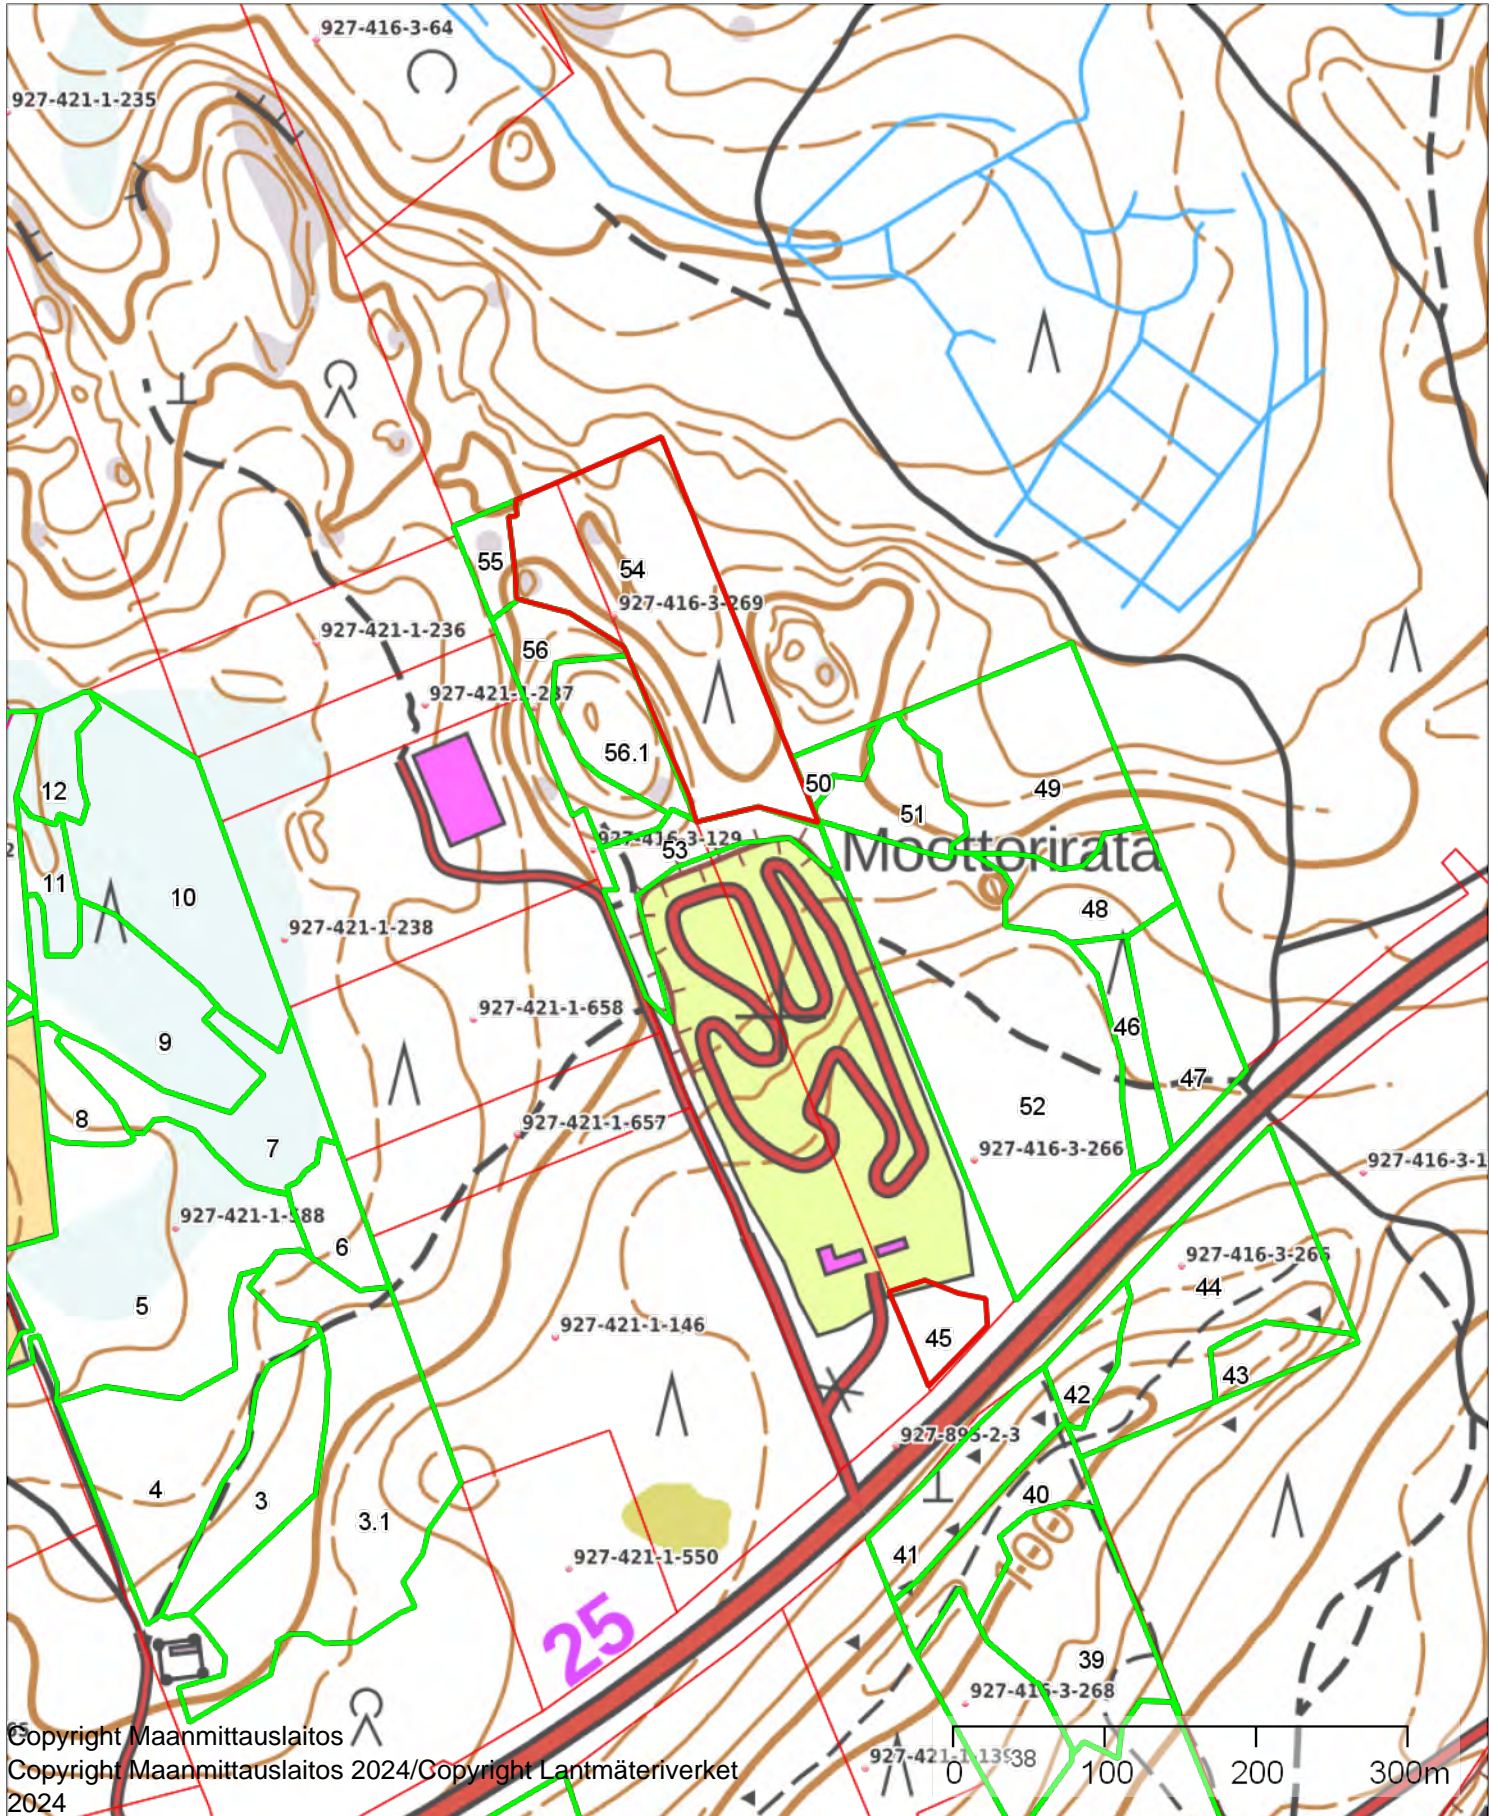

HIEKKA-AHO III 927-416-3-269

1:5000

Kiinteistö: HIEKKA-AHO III 927-416-3-269

Koordinaatisto

ETRS-TM35FIN

Keskipiste

(353978, 6695069)

Tulostettu

9.9.2024