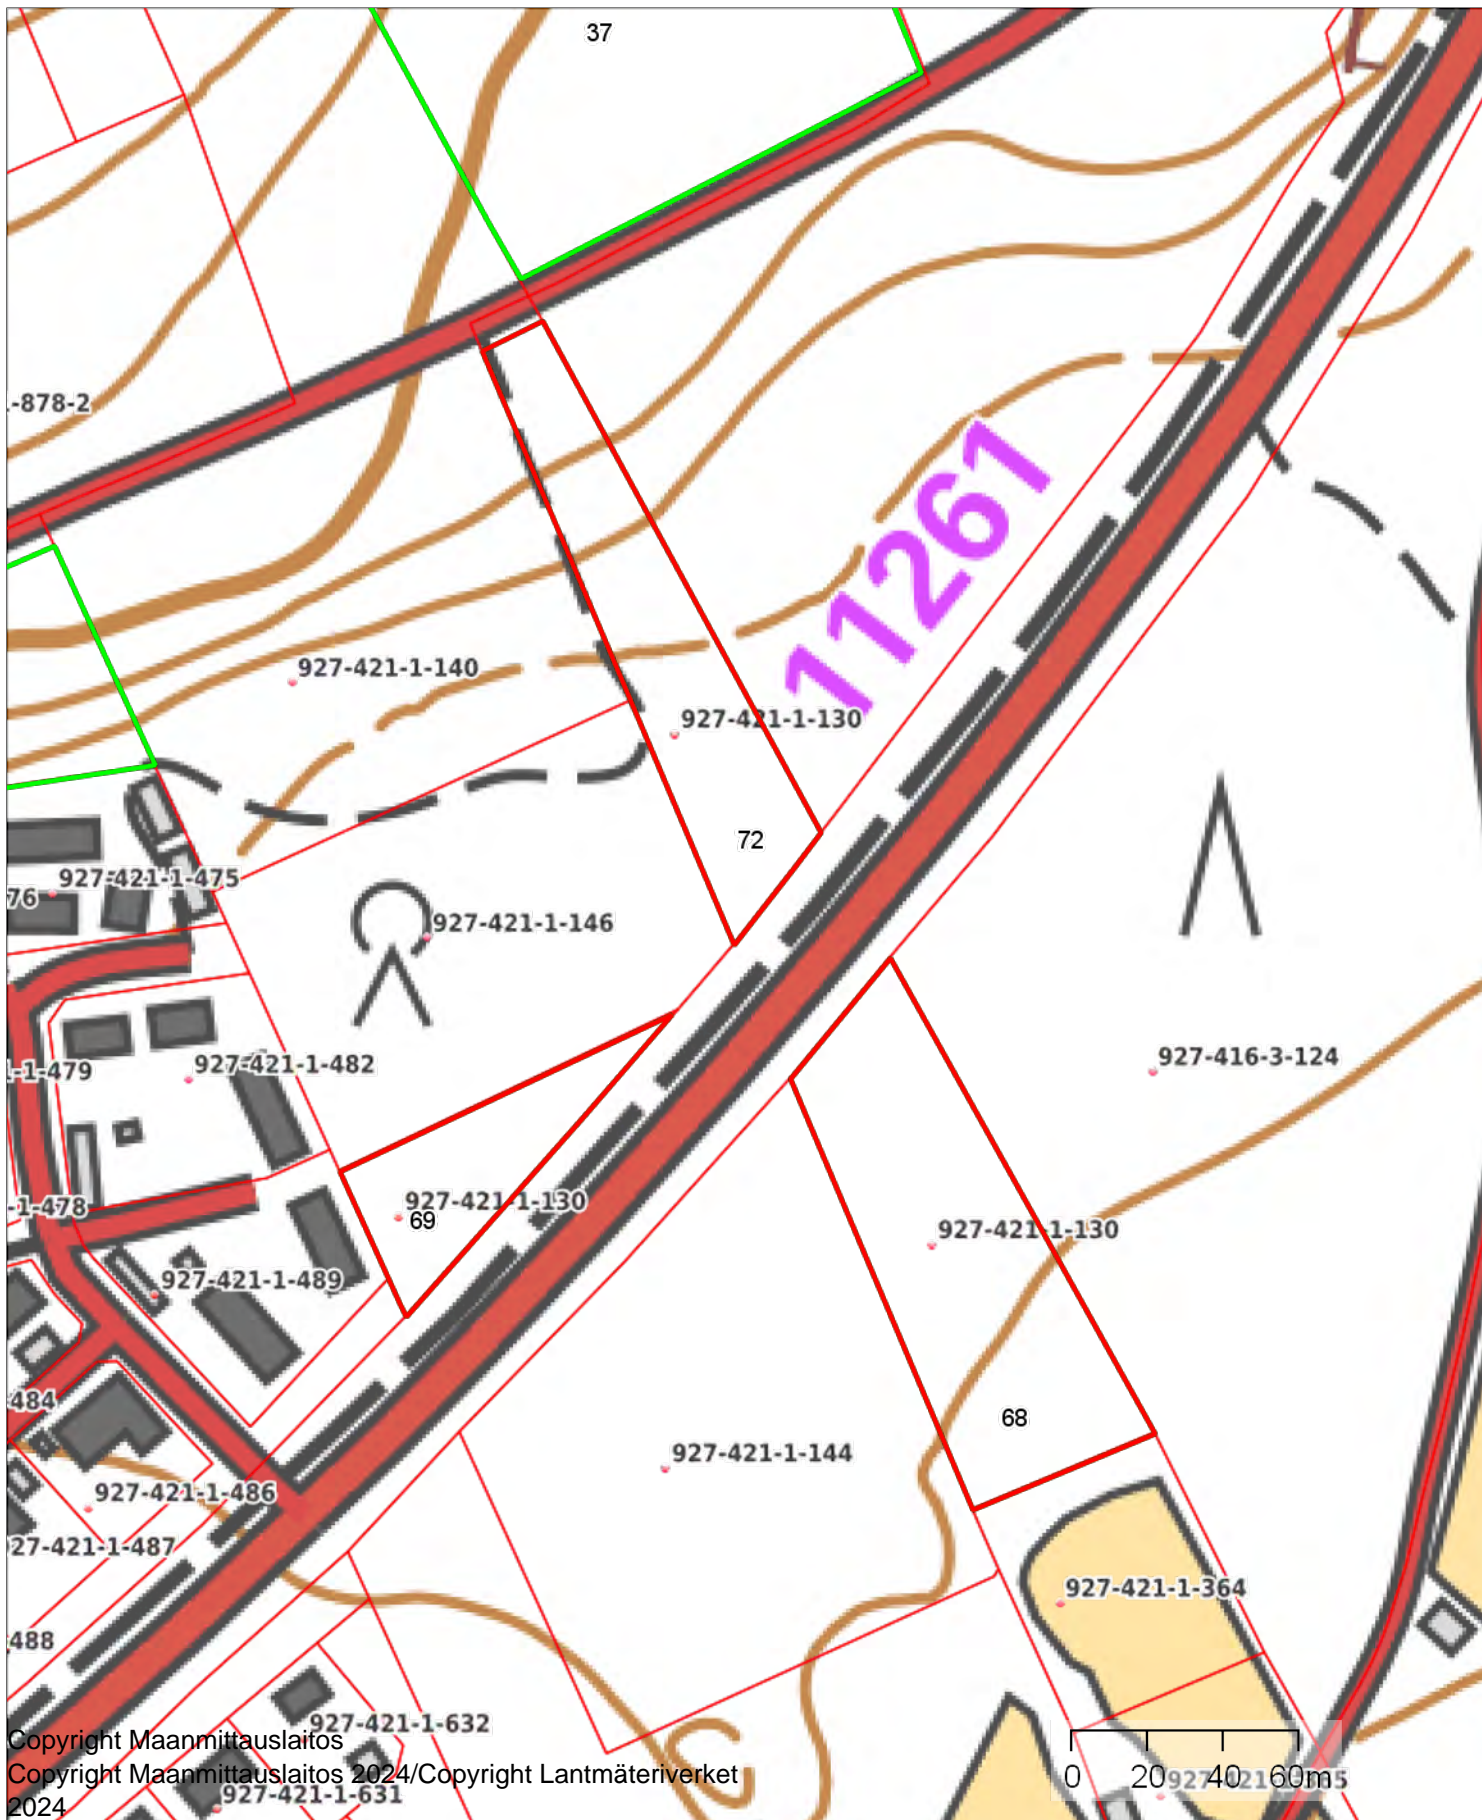

KAITALA 927-421-1-130

1:2000

Kiinteistö: KAITALA 927-421-1-130

Koordinaatisto

ETRS-TM35FIN

Keskipiste

(354262, 6694205)

Tulostettu

9.9.2024