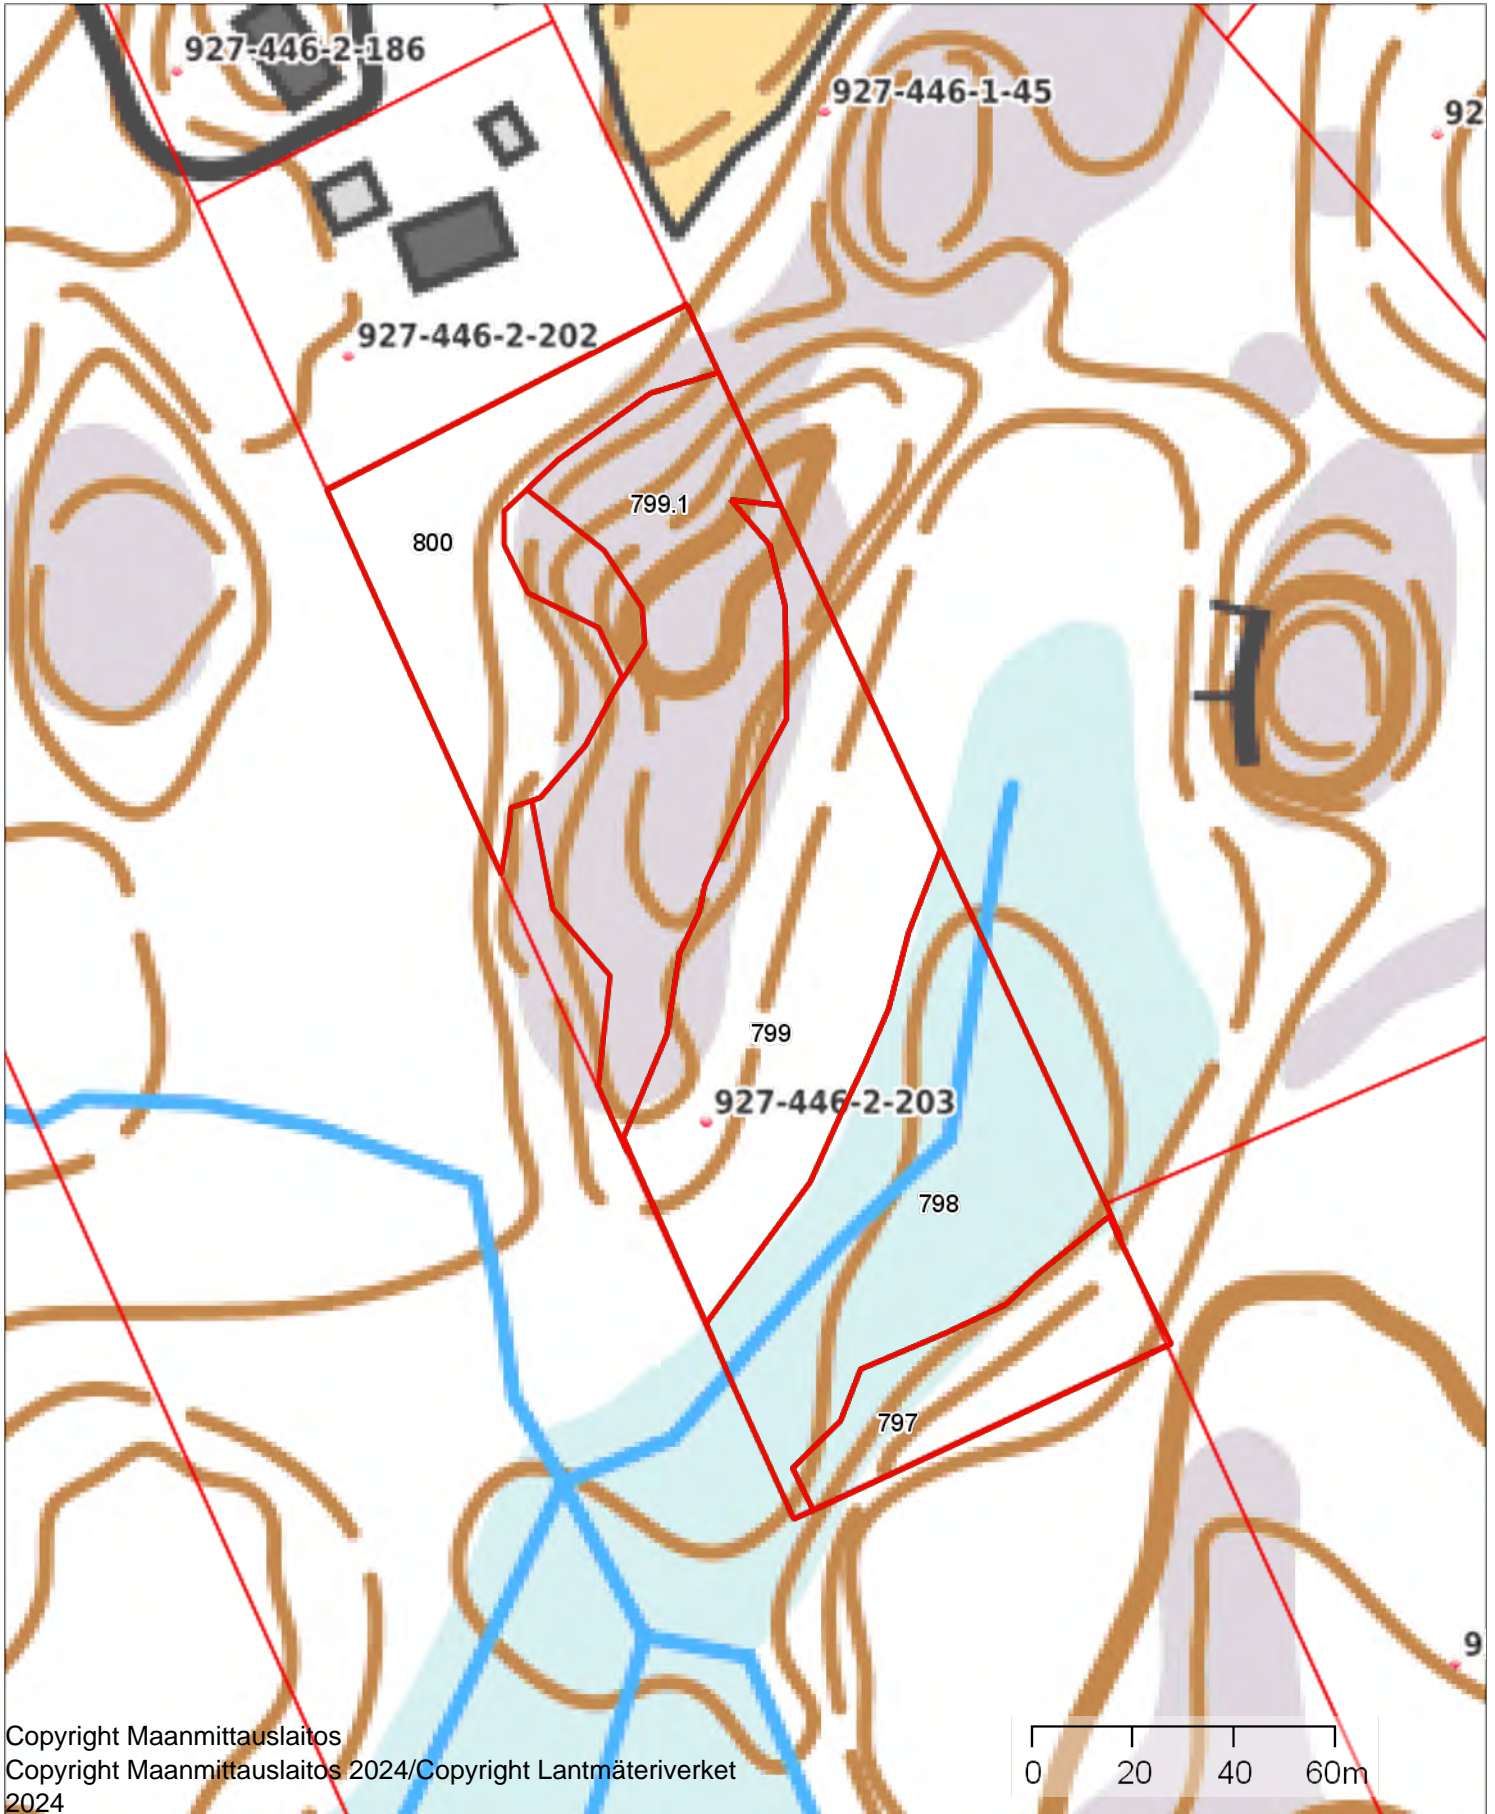

JUKKALA | 927-446-2-203

1:1500

Kiinteistö: JUKKALA | 927-446-2-203

Koordinaatisto

ETRS-TM35FIN

Keskipiste

(354032, 6689242)

Tulostettu

9.9.2024