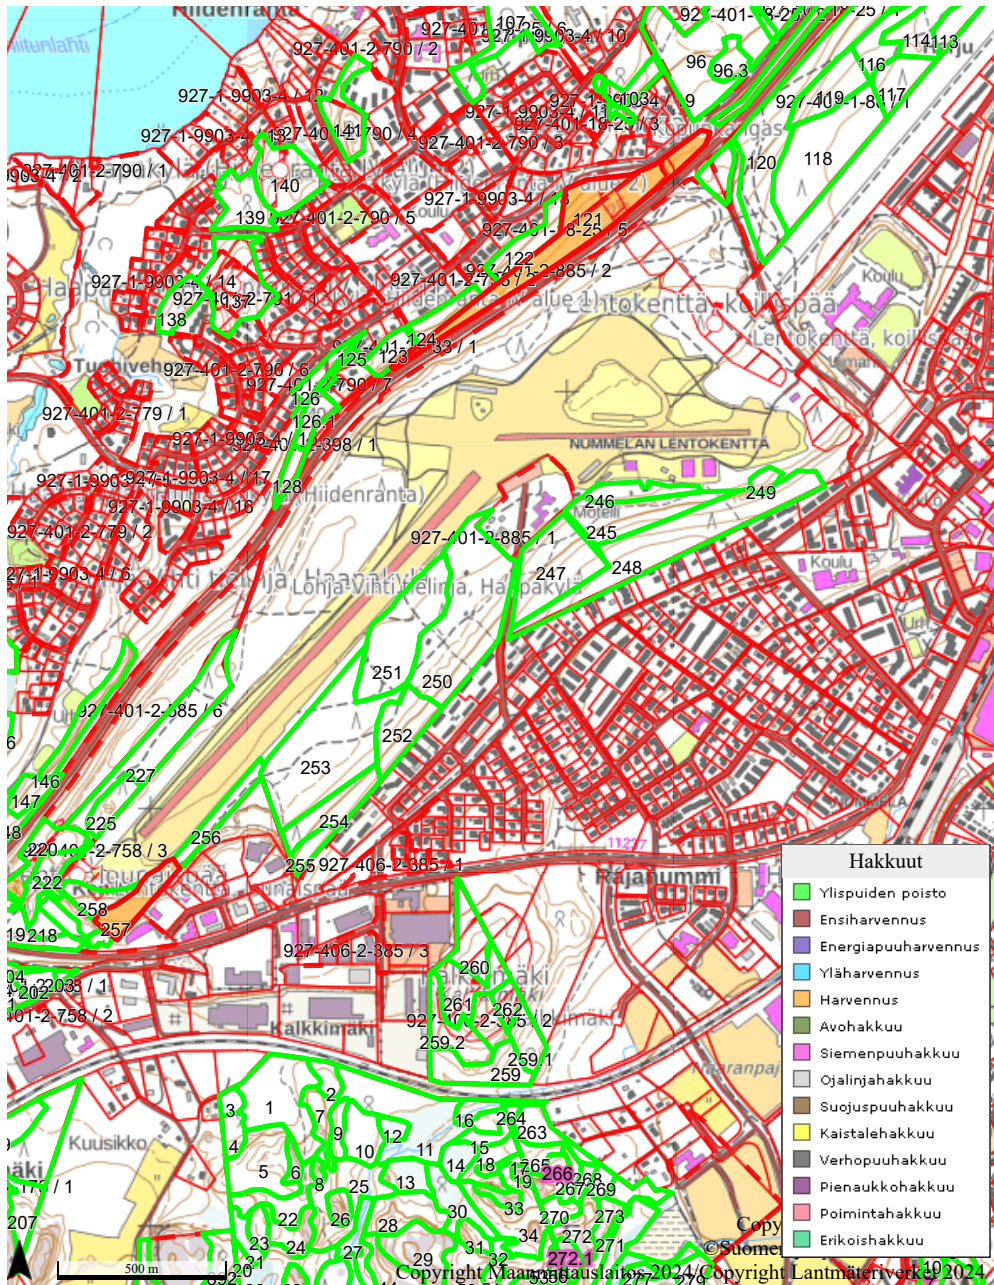

Joukonpelto, hakkuut

Jukkala I, hakkuut

Jukkala II, hakkuut

Jukkala III, hakkuut

Kaava-alue, hakkuut

Kaitala, hakkuut

Kalkkimäki, hakkuut

Karhurinne, hakkuut

Katinhännän sorakuoppa,

Kauhunkallio, hakkuut

Kirtelä, hakkuut

Kiviharju ja Kiviharju I, hal

Korpela, hakkuut

Kukkoinharju, hakkuut

Kukkoipuisto+Kukkonharj

Kuusela, hakkuut

Kuusikumpu, hakkuut

Kuusirinta, hakkuut

Kuusivaara, hakkuut

Laidunmaa, hakkuut

Lapsenmäki, hakkuut

Lehmälähteenmäki, hakku

Lentokenttäalue, hakkuut

Linnanniitty, hakkuut