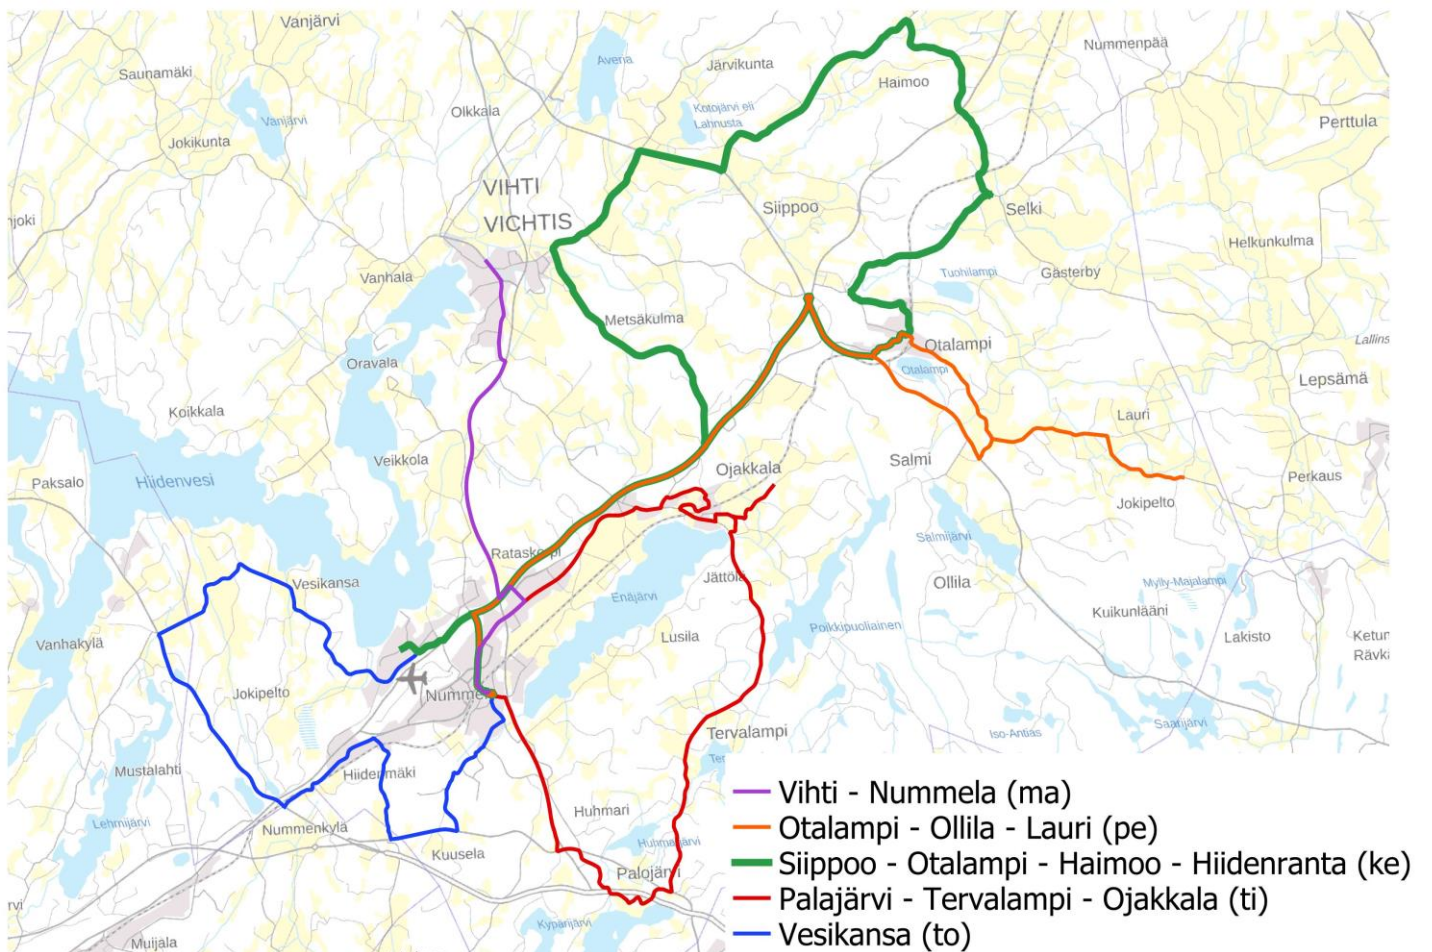

NUMMELAN PALVELULIIKENTEEN REITIT

MAANANTAI

Vihti kk – Nummela

TIISTAI

Palajärvi – Tervalampi – Ojakkala

KESKIVIIKKO

Siippoo–Otalampi–Selki–Haimoo –
Hiidenranta

TORSTAI

Vesikansa

PERJANTAI

Otalampi – Ollila – Lauri